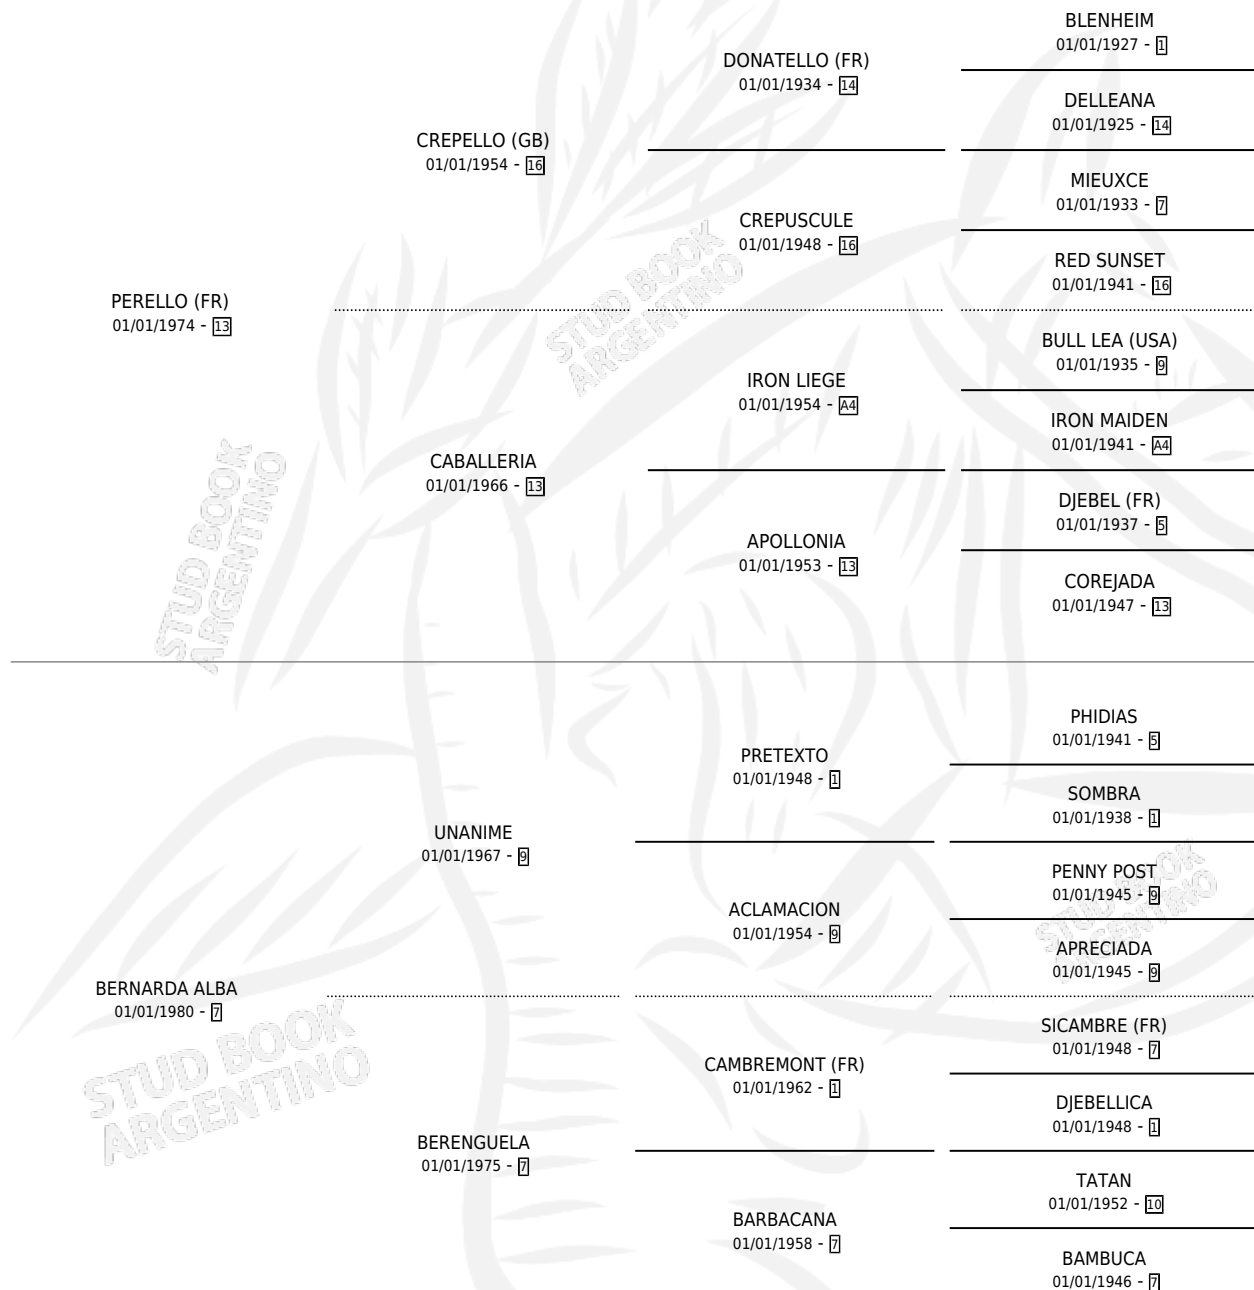

BERNARDET

por PERELLO (FR) y BERNARDA ALBA por UNANIME

Argentina · Hembra · Zaino · SP · 09/11/1988
Familia 7 · Volumen 33

ESTADO

TIPIFICACIÓN SANGUÍNEA	X
TIPIFICACIÓN POR ADN	X
PASAPORTE	X
IDENTIFICACIÓN POR MICROCHIP	X
REPRODUCTOR	X

Lugar de nacimiento: Alentue

Criador: Alentue

PEDIGREE

BERNARDET

Datos oficiales del Stud Book Argentino

Documento generado el 04/05/2026

studbook.org.ar