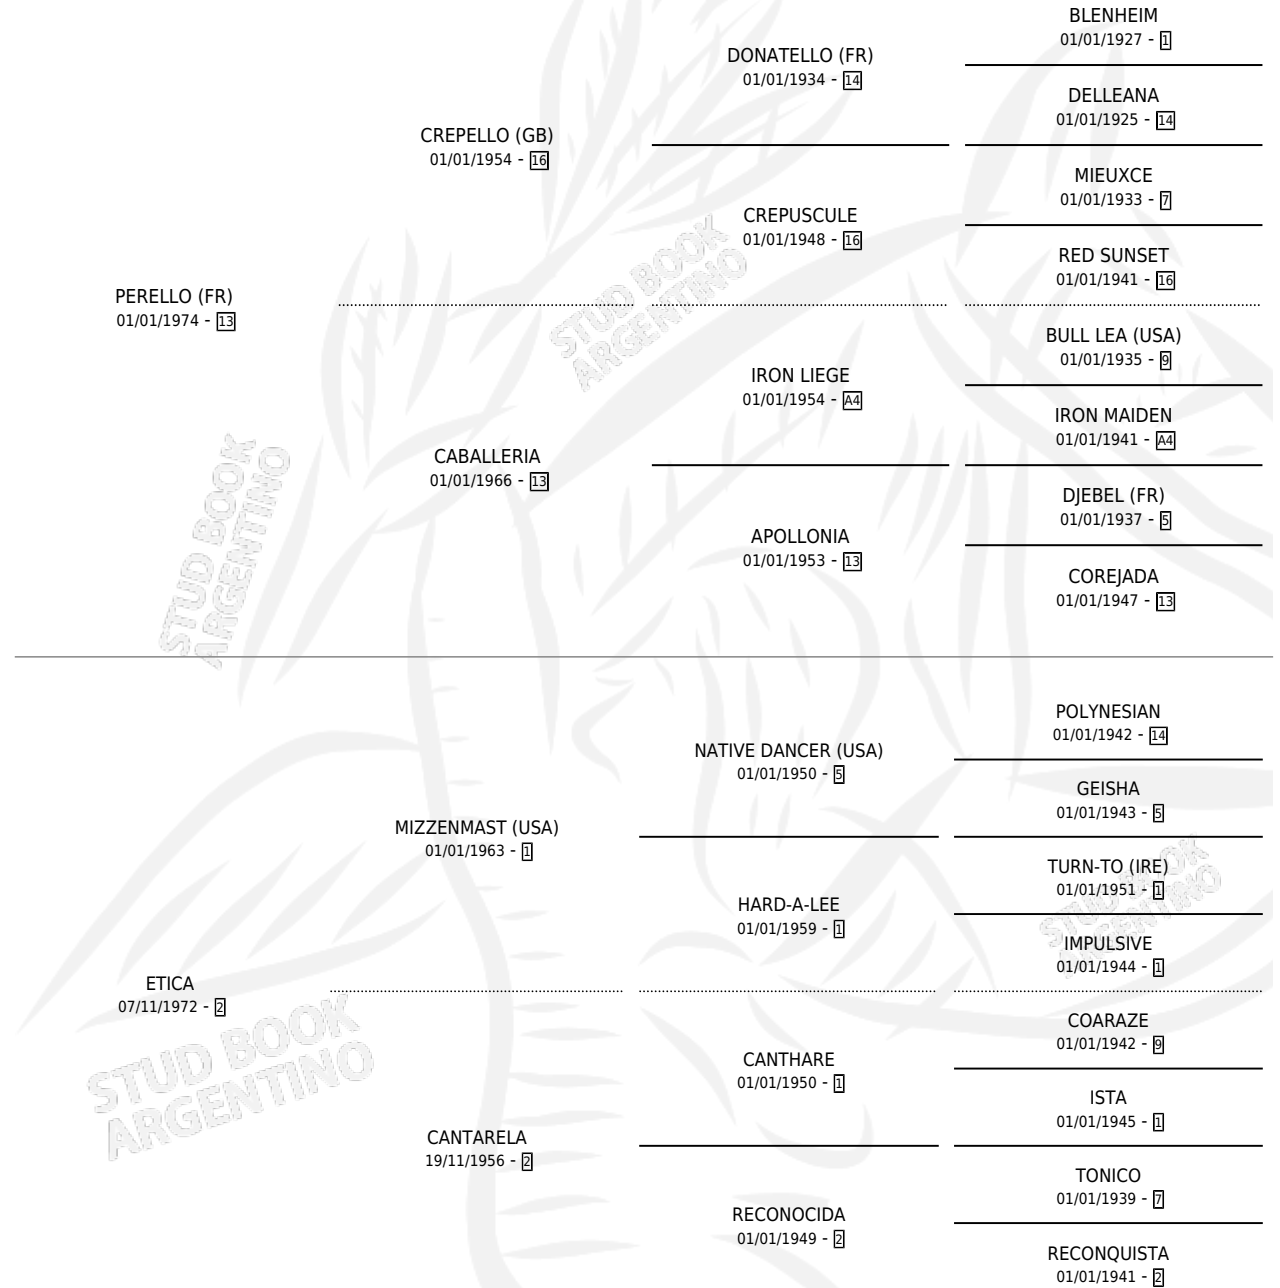

MORALIZADORA

por PERELLO (FR) y ETICA por MIZZENMAST (USA)

Argentina · Hembra · Alazan · SP · 16/09/1988
Familia 2-h · Volumen 33

ESTADO

TIPIFICACIÓN SANGUÍNEA	✓
TIPIFICACIÓN POR ADN	X
PASAPORTE	X
IDENTIFICACIÓN POR MICROCHIP	X
REPRODUCTOR	✓

Lugar de nacimiento: Alentue

Criador: Alentue

~

HIJOS

	MACHOS	HEMBRAS
2 NACIERON	2	0
SIN ACTUACIONES		

PEDIGREE

S

cimientos 2 / Efectividad 18.18%

PADRILLO	PRODUCTO	CRIADOR	1ER SERVICIO	ÚLTIMO SERVICIO
ALI BEY	Ø		25/09/2002	27/09/2002
MORALIZADORA ALI BEY	MORADO (M A, 02/09/2002) •MURIÓ EL 03/05/2003•	ALENTUE	22/09/2001	22/09/2001
Datos oficiales del Stud Book Argentino Documento generado el 11/05/2026 CHEVILLARD	MONTE (M AT, 15/10/2000) •MURIÓ EL 29/06/2001•	ALENTUE	14/09/1999	27/10/1999
studbook.org.ar MUNECOTE	Ø		26/08/1998	28/08/1998
SAINT SEVER (FR)	Ø		29/08/1996	30/09/1996
TIMELESS ANSWER (USA)	Ø		20/10/1995	20/10/1995
RONALCO (IRE)	Ø		22/08/1994	21/09/1994
SWALLOW THE SUN (USA)	Ø		26/10/1993	21/11/1993
SWALLOW THE SUN (USA)	Ø		15/09/1992	30/10/1992
SIN ASIGNAR	Ø			
SIN ASIGNAR	Ø			