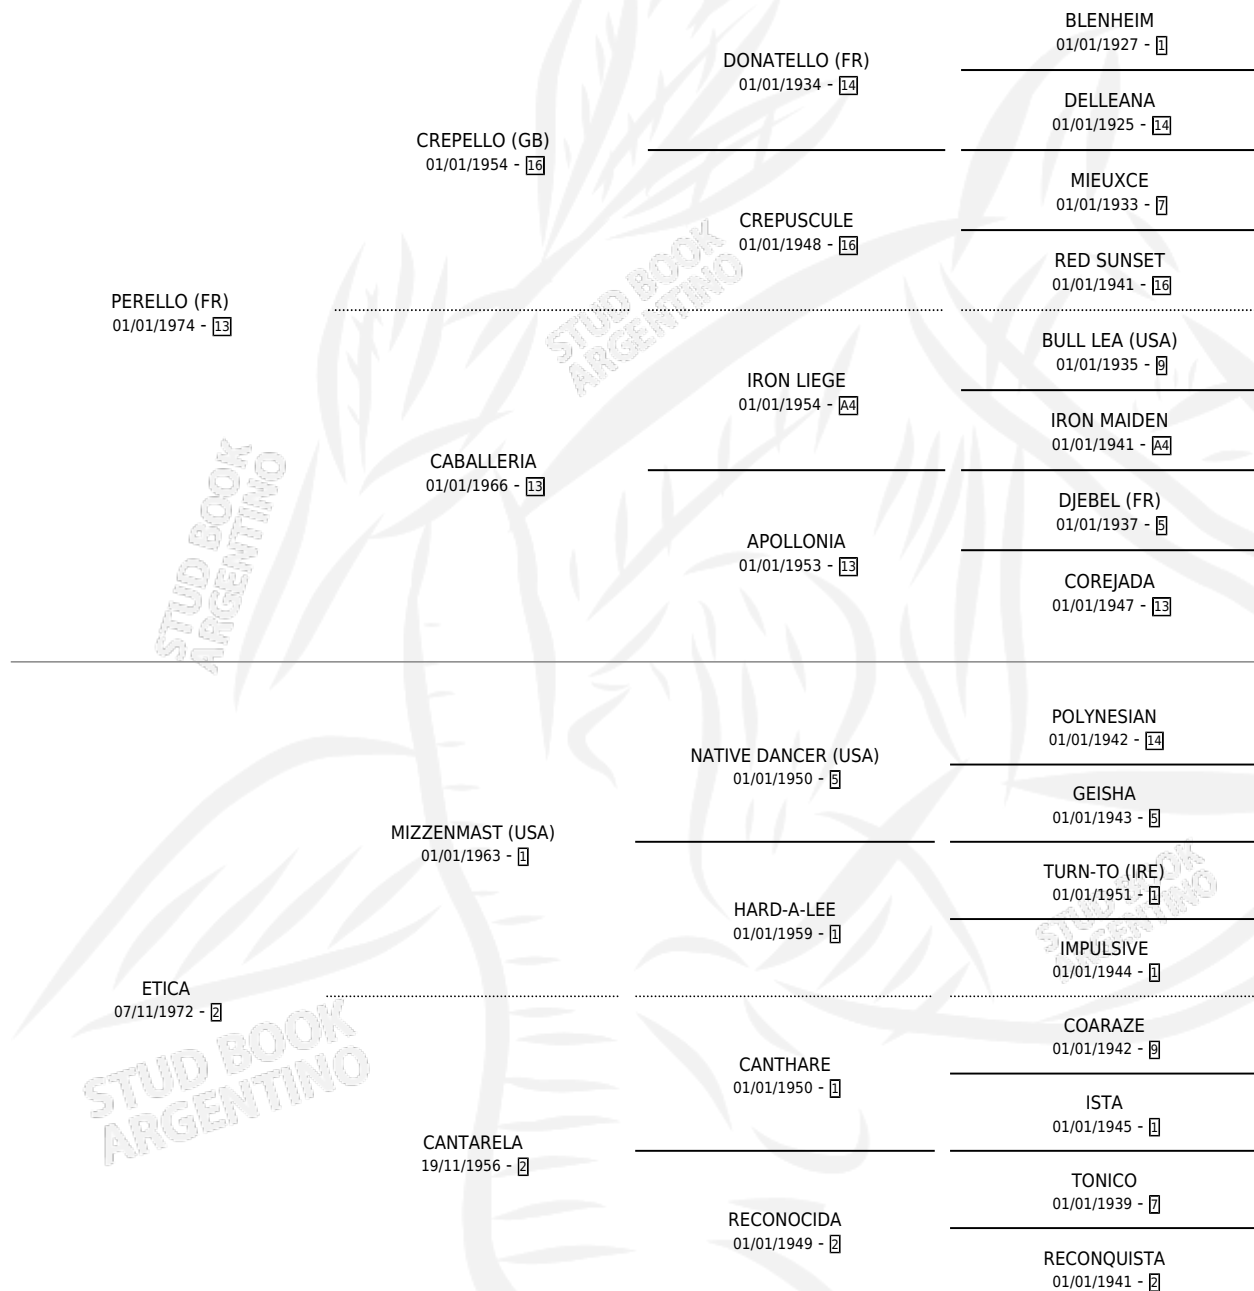

MORALIZADORA

por PERELLO (FR) y ETICA por MIZZENMAST (USA)

Argentina · Hembra · Alazan · SP · 16/09/1988
Familia 2-h · Volumen 33

ESTADO

TIPIFICACIÓN SANGUÍNEA	✓
TIPIFICACIÓN POR ADN	X
PASAPORTE	X
IDENTIFICACIÓN POR MICROCHIP	X
REPRODUCTOR	✓

Lugar de nacimiento: Alentue

Criador: Alentue

~

HIJOS

	MACHOS	HEMBRAS
2 NACIERON	2	0
SIN ACTUACIONES		

PEDIGREE