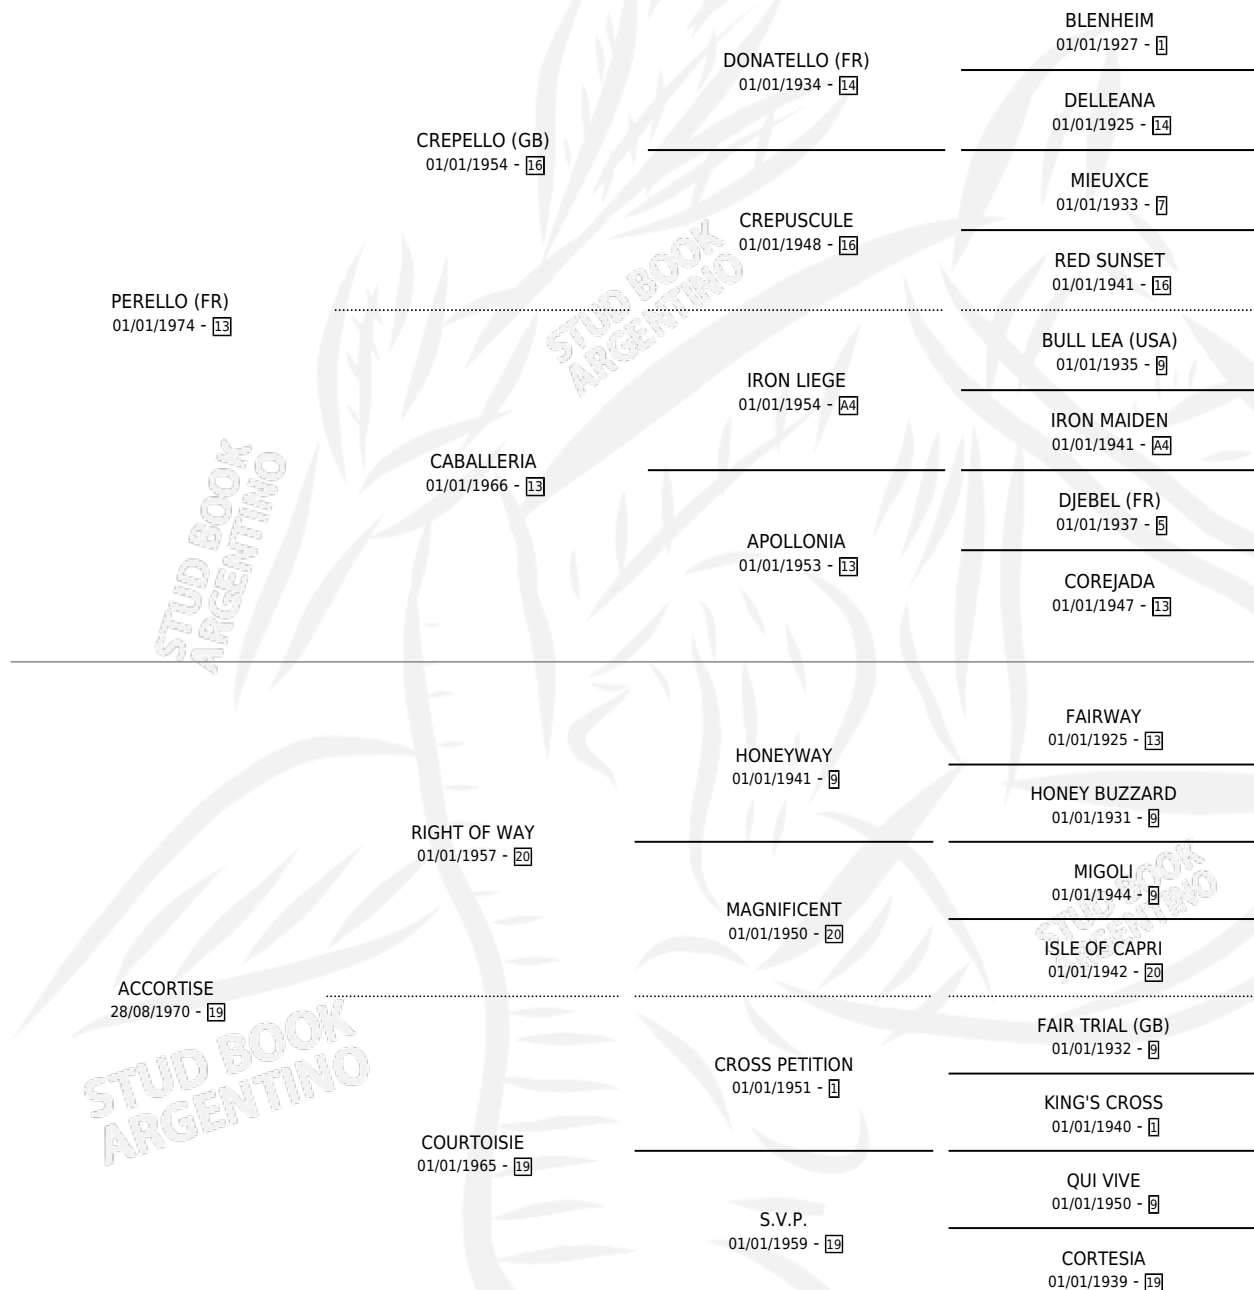

ACORTADA

por PERELLO (FR) y ACCORTISE por RIGHT OF WAY

Argentina · Hembra · Alazan · SP · 15/10/1988
Familia 19 · Volumen 33

ESTADO

TIPIFICACIÓN SANGUÍNEA	✓
TIPIFICACIÓN POR ADN	X
PASAPORTE	X
IDENTIFICACIÓN POR MICROCHIP	X
REPRODUCTOR	✓

Lugar de nacimiento: Alentue

Criador: Alentue

PEDIGREE

CAMPAÑA

Solo carreras oficiales de Argentina

POR EDAD

EDAD	CC	1°	2°	3°	4°	5°	NP	CLC	CLG	CLCG1	CLGG1	IMPORTE	GANANCIA / CC
3 AÑOS	1	0	0	0	0	0	1	0	0	0	0	\$0	\$0
4 AÑOS	11	0	0	0	2	2	7	0	0	0	0	\$0	\$0
TOTALES	12	0	0	0	2	2	8	0	0	0	0	\$0	\$0
%		0.0%	0.0%	0.0%	16.7%	16.7%	66.7%	0.0%	0.0%	0.0%	0.0%		

SERVICIOS

Servicios **2** / Nacimientos **0** / Efectividad **0.00%**

PADRILLO	PRODUCTO	CRIADOR	1ER SERVICIO	ÚLTIMO SERVICIO
RONALCO (IRE)	∅		28/09/1995	12/10/1995
WEST POINTER (USA)	∅		29/09/1993	25/12/1993