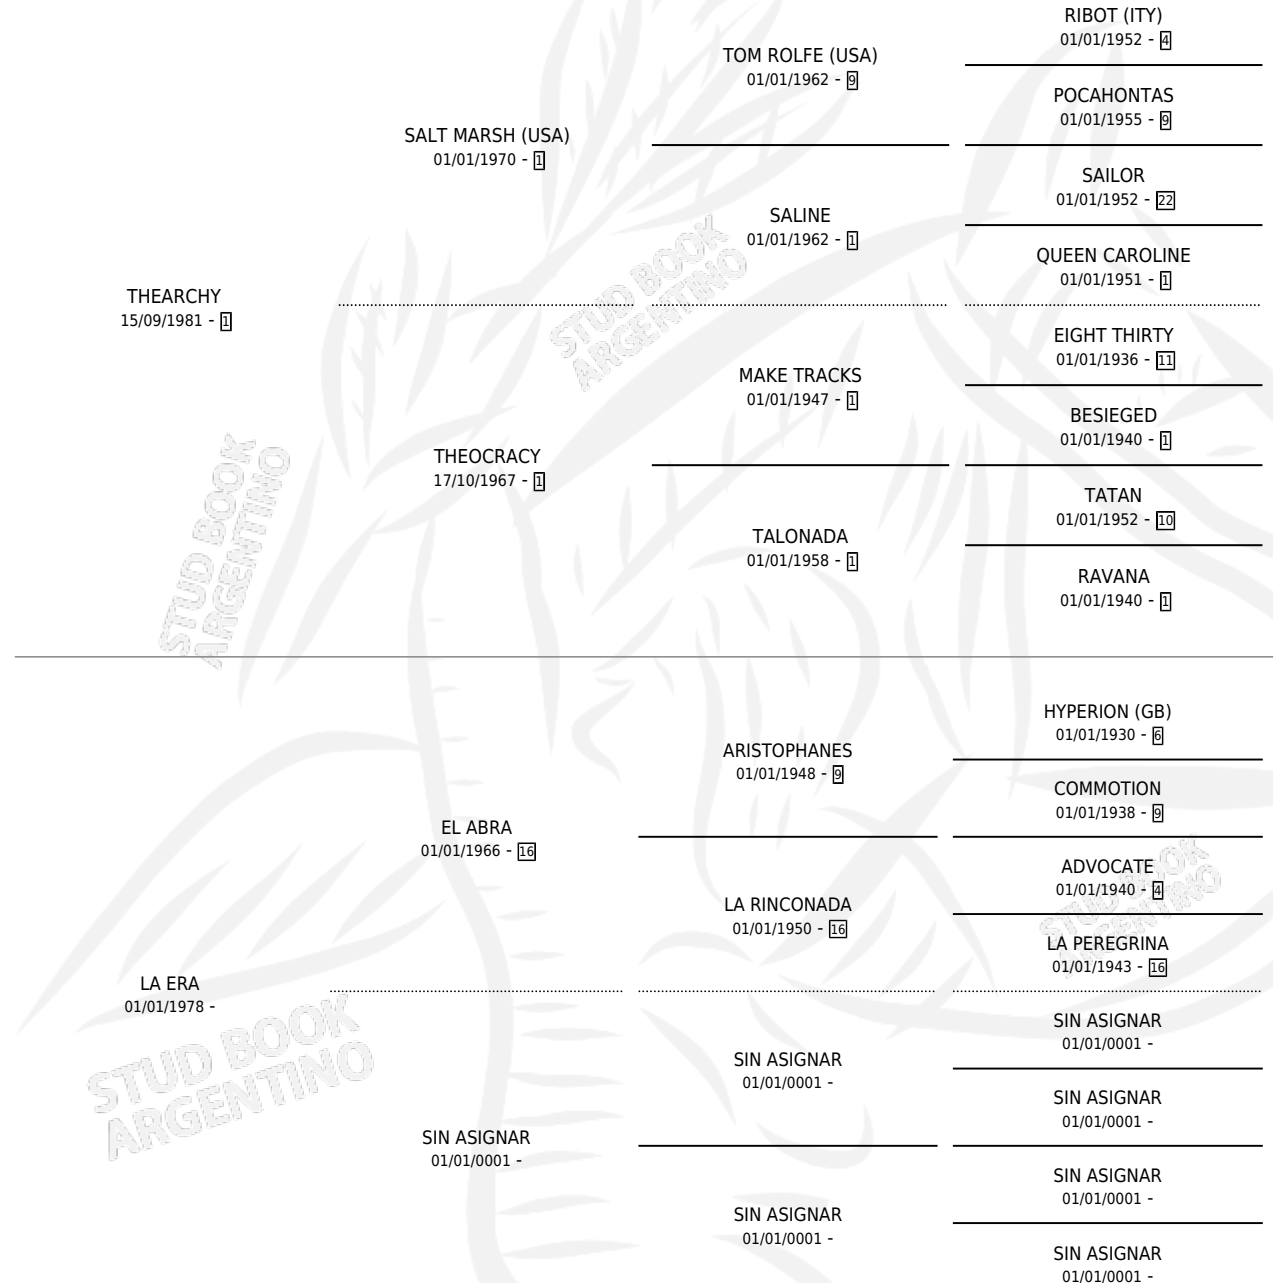

CHICHO EL GRANDE

por THEARCHY y LA ERA por EL ABRA

Argentina · Macho · Zaino · SP · 20/11/1988
Familia · Volumen 33

ESTADO

TIPIFICACIÓN SANGUÍNEA	X
TIPIFICACIÓN POR ADN	X
PASAPORTE	X
IDENTIFICACIÓN POR MICROCHIP	X
REPRODUCTOR	X

Lugar de nacimiento: Jorge Chico

Criador: Sin dato

PEDIGREE