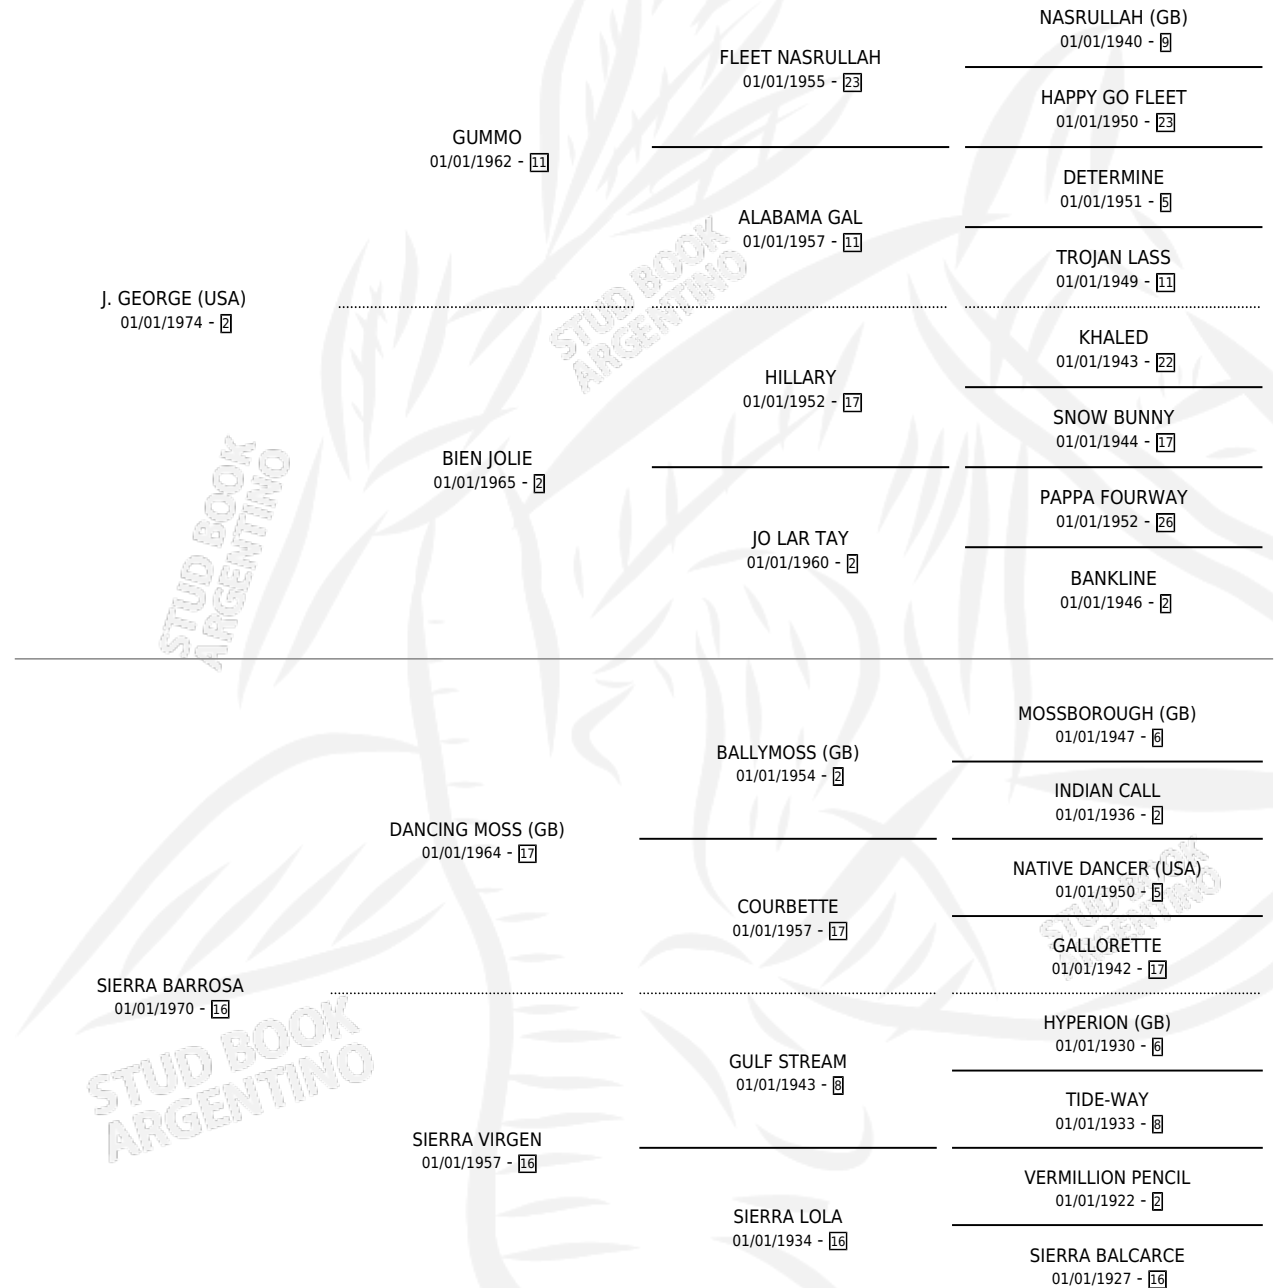

PRECIOSO GEORGE

por J. GEORGE (USA) y SIERRA BARROSA por DANCING MOSS (GB)

Argentina · Macho · Zaino · SP · 20/09/1988
Familia 16-e · Volumen 33

ESTADO

TIPIFICACIÓN SANGUÍNEA	X
TIPIFICACIÓN POR ADN	X
PASAPORTE	X
IDENTIFICACIÓN POR MICROCHIP	X
REPRODUCTOR	X

Lugar de nacimiento: Los Nogales

Criador: Los Nogales

PEDIGREE

CAMPAÑA

Solo carreras oficiales de Argentina

POR EDAD

EDAD	CC	1°	2°	3°	4°	5°	NP	CLC	CLG	CLCG1	CLGG1	IMPORTE	GANANCIA / CC
2 AÑOS	1	0	1	0	0	0	0	0	0	0	0	\$0	\$0
3 AÑOS	2	0	0	0	0	0	2	0	0	0	0	\$0	\$0
4 AÑOS	5	1	0	0	0	1	3	0	0	0	0	\$0	\$0
6 AÑOS	1	0	0	0	0	0	1	0	0	0	0	\$0	\$0
TOTALES	9	1	1	0	0	1	6	0	0	0	0	\$0	\$0
%		11.1%	11.1%	0.0%	0.0%	11.1%	66.7%	0.0%	0.0%	0.0%	0.0%		