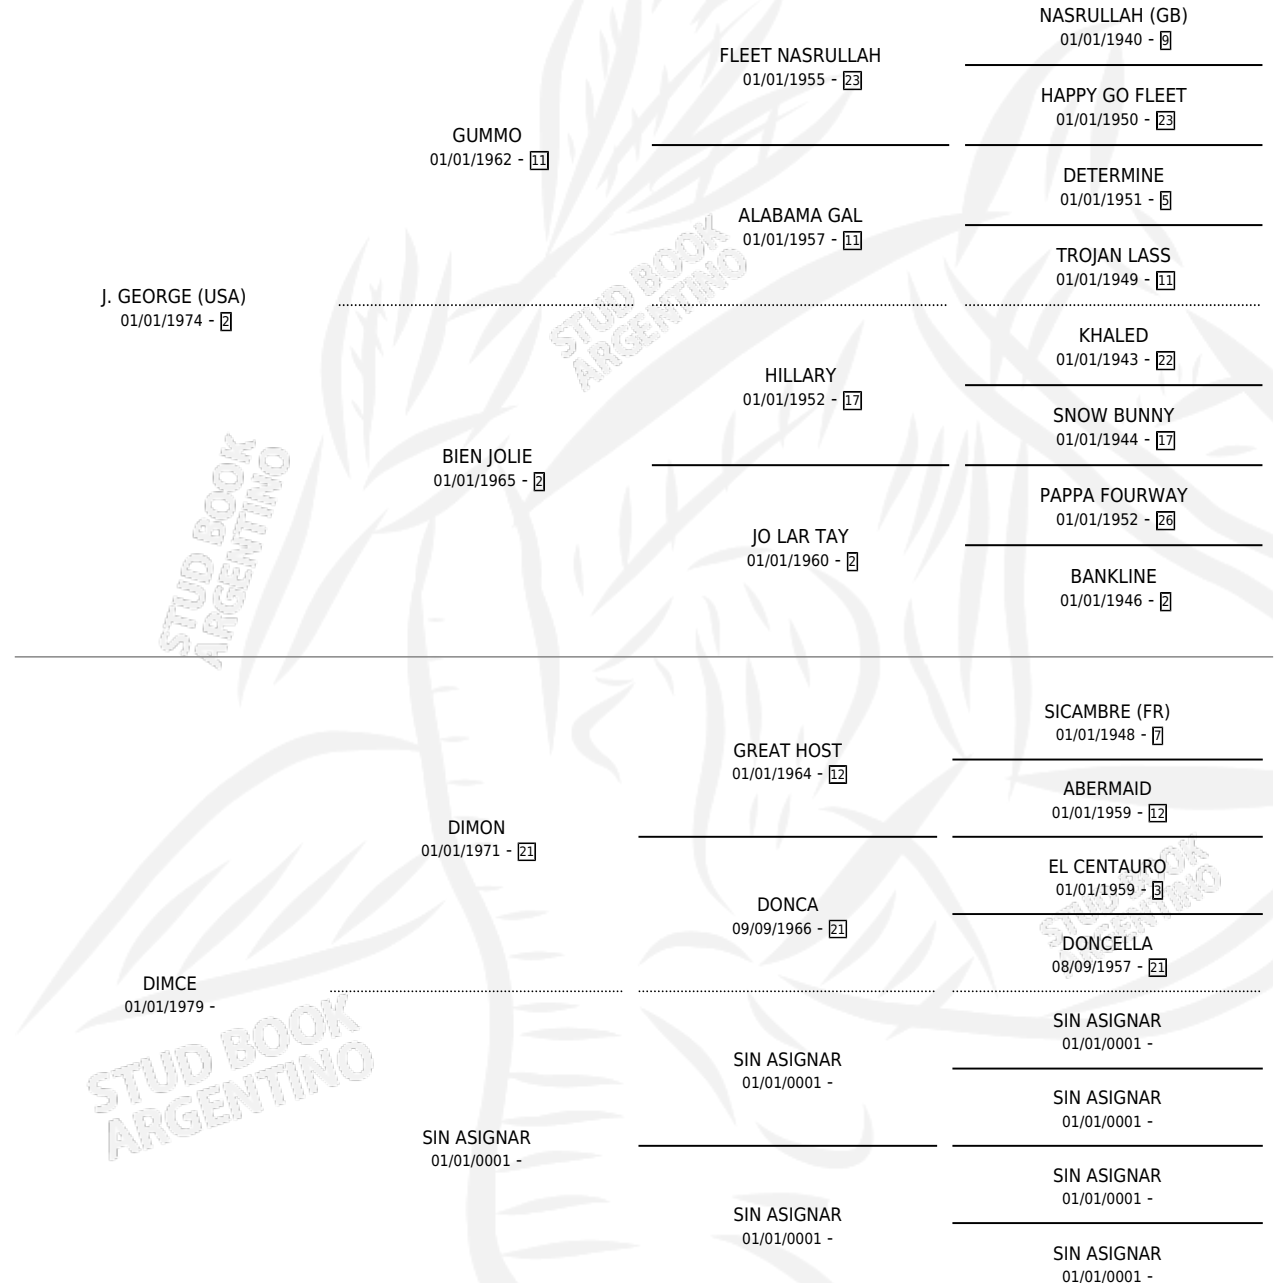

Lugar de nacimiento: Los Nogales

Criador: Los Nogales

~

HIJOS

	MACHOS	HEMBRAS
1 NACIERON	1	0
SIN ACTUACIONES		

PEDIGREE

S

mientos 1 / Efectividad 33.33%