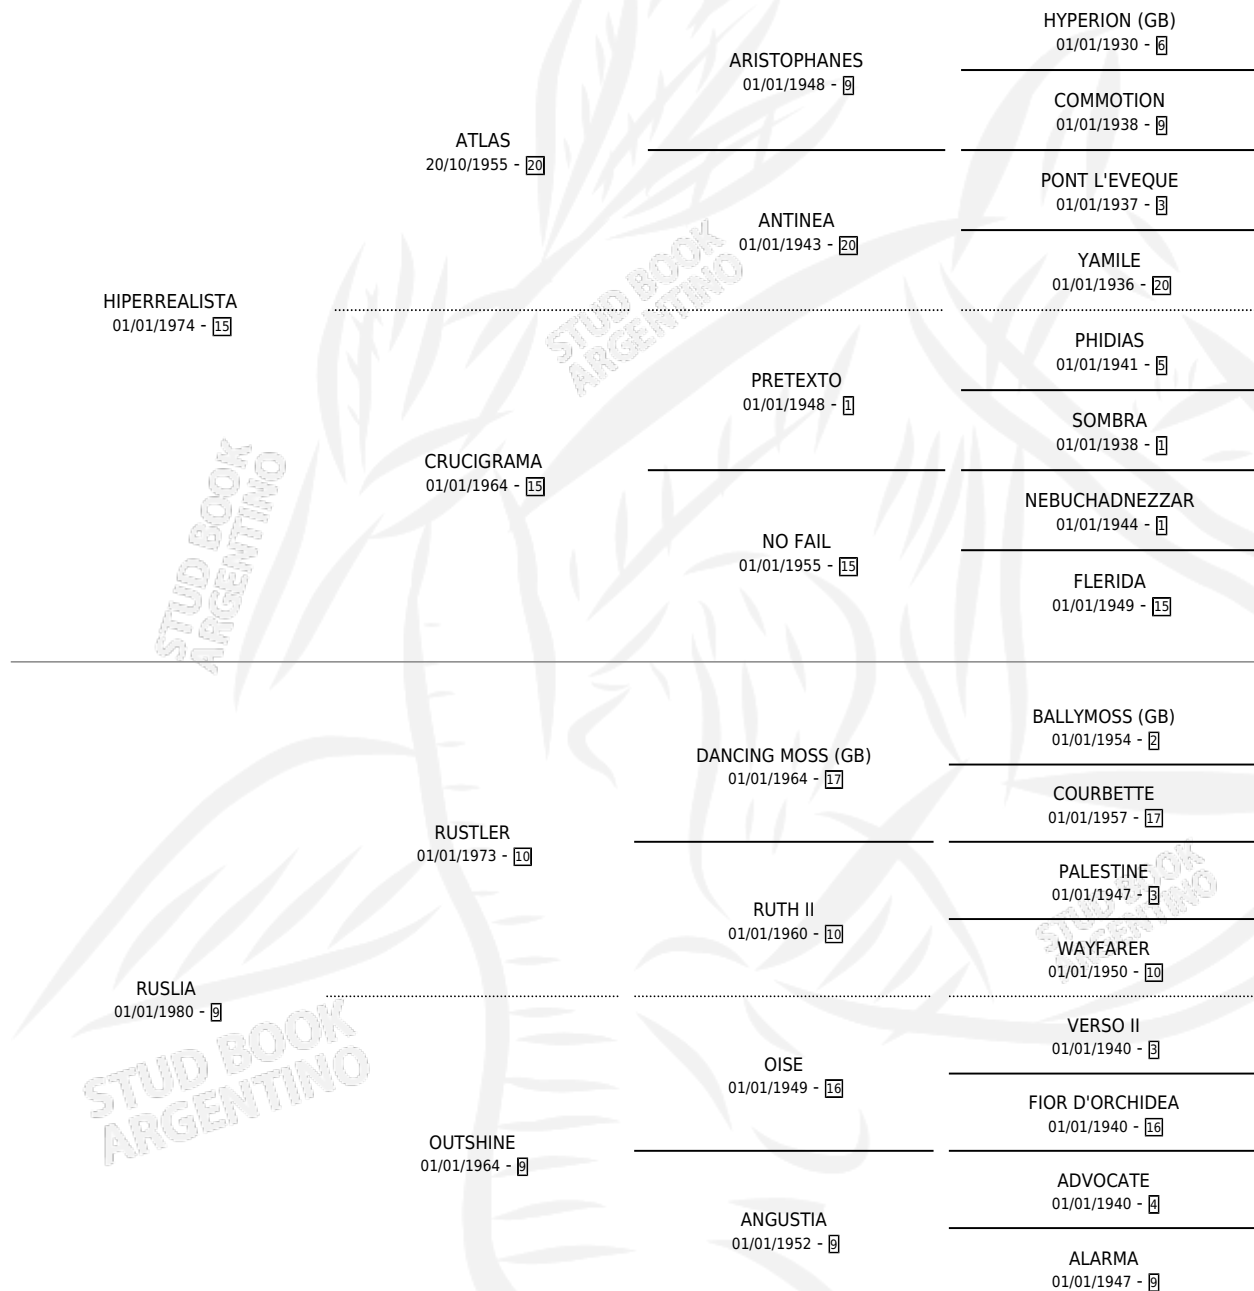

RUSLITA

por HIPERREALISTA y RUSLIA por RUSTLER

Argentina · Hembra · Alazan · SP · 10/11/1988
Familia 9-g · Volumen 33

ESTADO

TIPIFICACIÓN SANGUÍNEA	X
TIPIFICACIÓN POR ADN	X
PASAPORTE	X
IDENTIFICACIÓN POR MICROCHIP	X
REPRODUCTOR	X

Lugar de nacimiento: Amigos

Criador: Sin dato

PEDIGREE

CAMPAÑA

Solo carreras oficiales de Argentina

POR EDAD

EDAD	CC	1°	2°	3°	4°	5°	NP	CLC	CLG	CLCG1	CLGG1	IMPORTE	GANANCIA / CC
4 AÑOS	3	0	0	0	0	0	3	0	0	0	0	\$0	\$0
5 AÑOS	1	0	0	0	0	0	1	0	0	0	0	\$0	\$0
TOTALES	4	0	0	0	0	0	4	0	0	0	0	\$0	\$0
%		0.0%	0.0%	0.0%	0.0%	0.0%	100%	0.0%	0.0%	0.0%	0.0%		