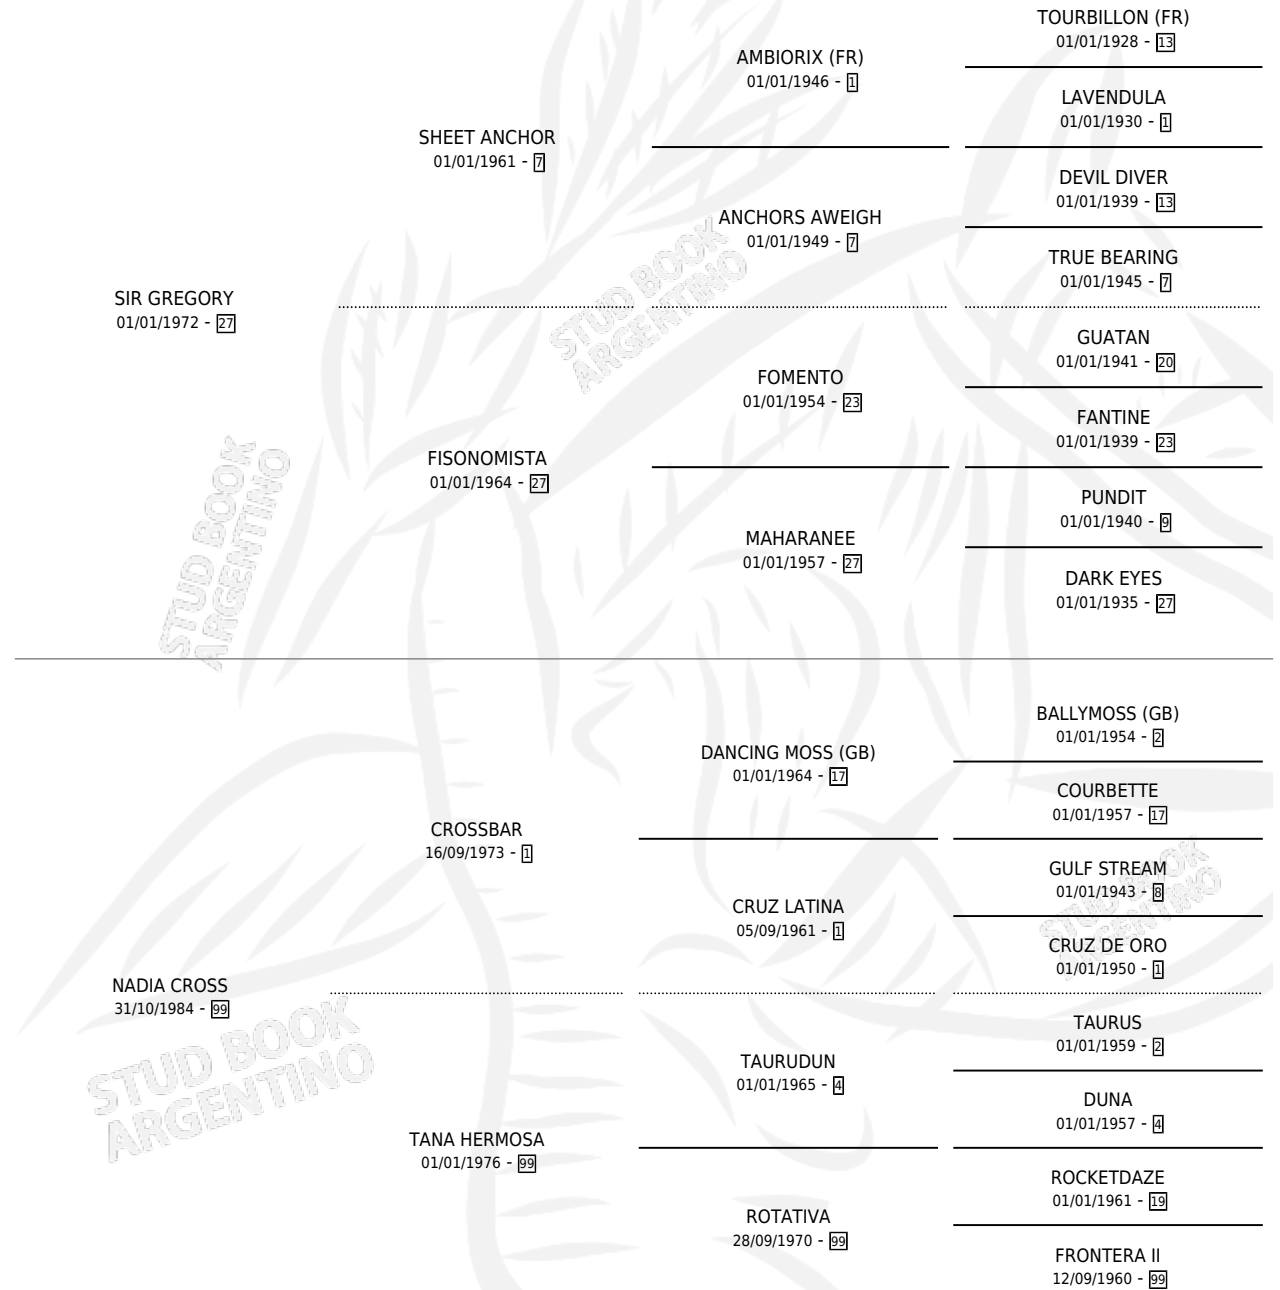

SIR MATTO

por SIR GREGORY y NADIA CROSS por CROSSBAR

Argentina · Macho · Zaino · SP · 06/11/1988
Familia 99 · Volumen 33

ESTADO

TIPIFICACIÓN SANGUÍNEA	X
TIPIFICACIÓN POR ADN	X
PASAPORTE	X
IDENTIFICACIÓN POR MICROCHIP	X
REPRODUCTOR	X

Lugar de nacimiento: San Jorge

Criador: Sin dato

PEDIGREE

SIR MATTO

Datos oficiales del Stud Book Argentino

Documento generado el 10/05/2026

studbook.org.ar