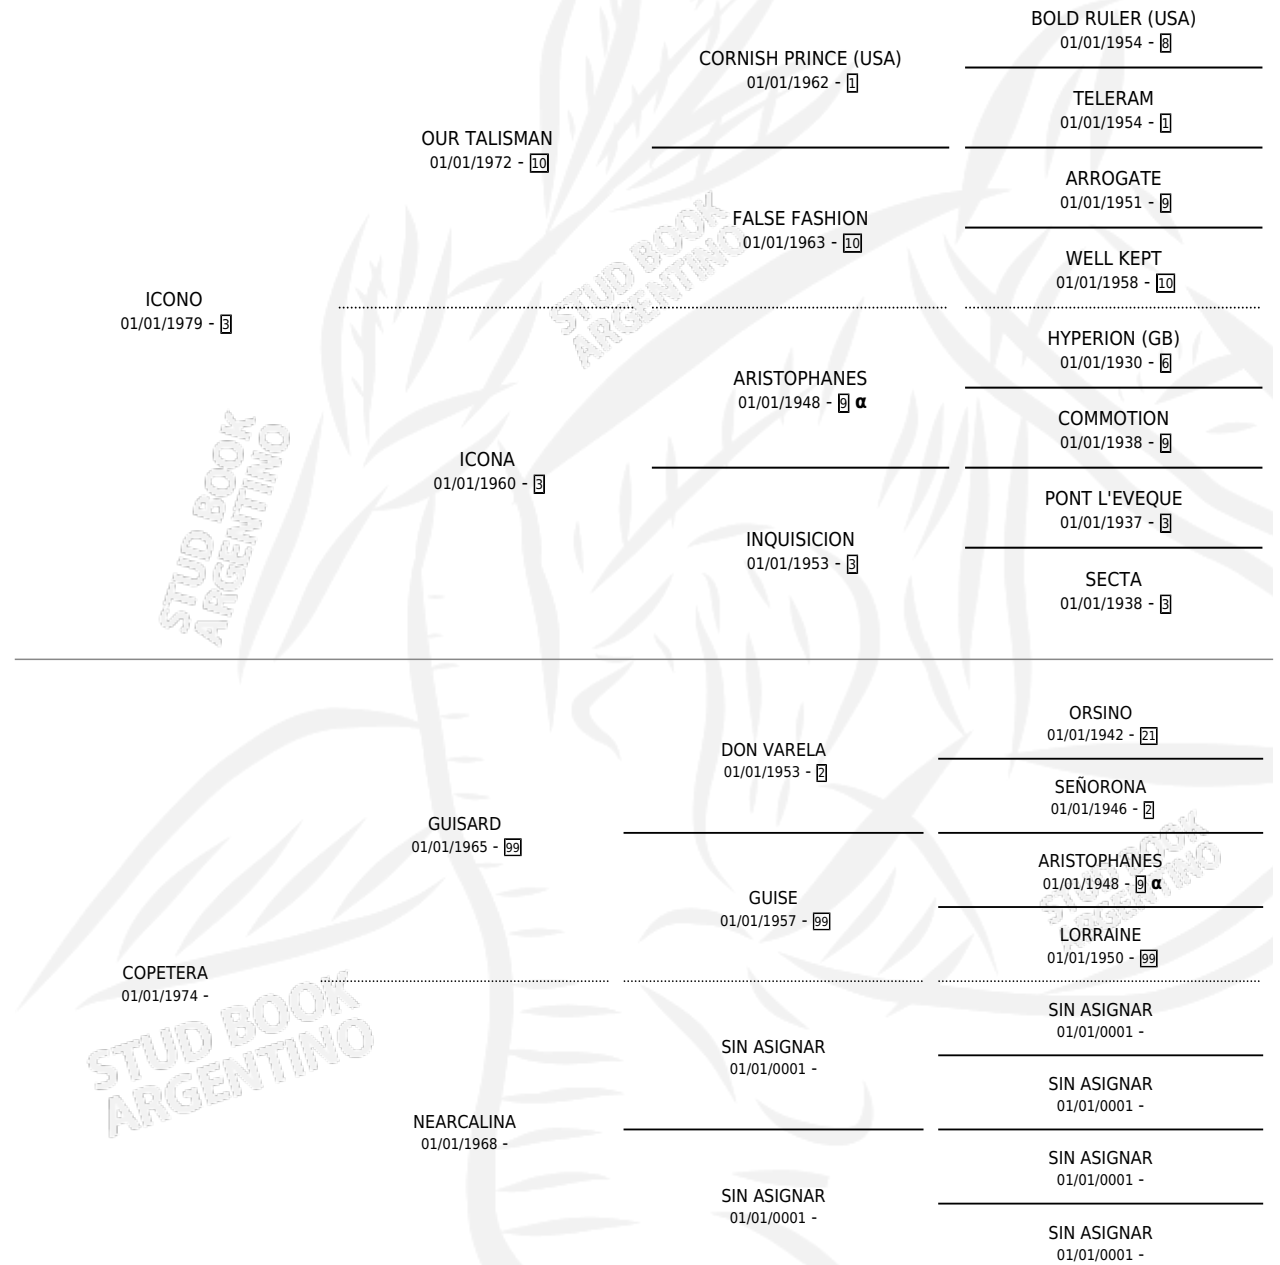

ILARICA

por **ICONO** y **COPETERA** por **GUISARD**

Argentina · Hembra · Alazan · SP · 03/10/1988
Familia · Volumen 33

ESTADO

TIPIFICACIÓN SANGUÍNEA	X
TIPIFICACIÓN POR ADN	X
PASAPORTE	X
IDENTIFICACIÓN POR MICROCHIP	X
REPRODUCTOR	X

Lugar de nacimiento: Tramo Veinte

Criador: Tramo Veinte

PEDIGREE

INBREEDING : **α**

ILARICA

Datos oficiales del Stud Book Argentino

Documento generado el 10/05/2026

studbook.org.ar