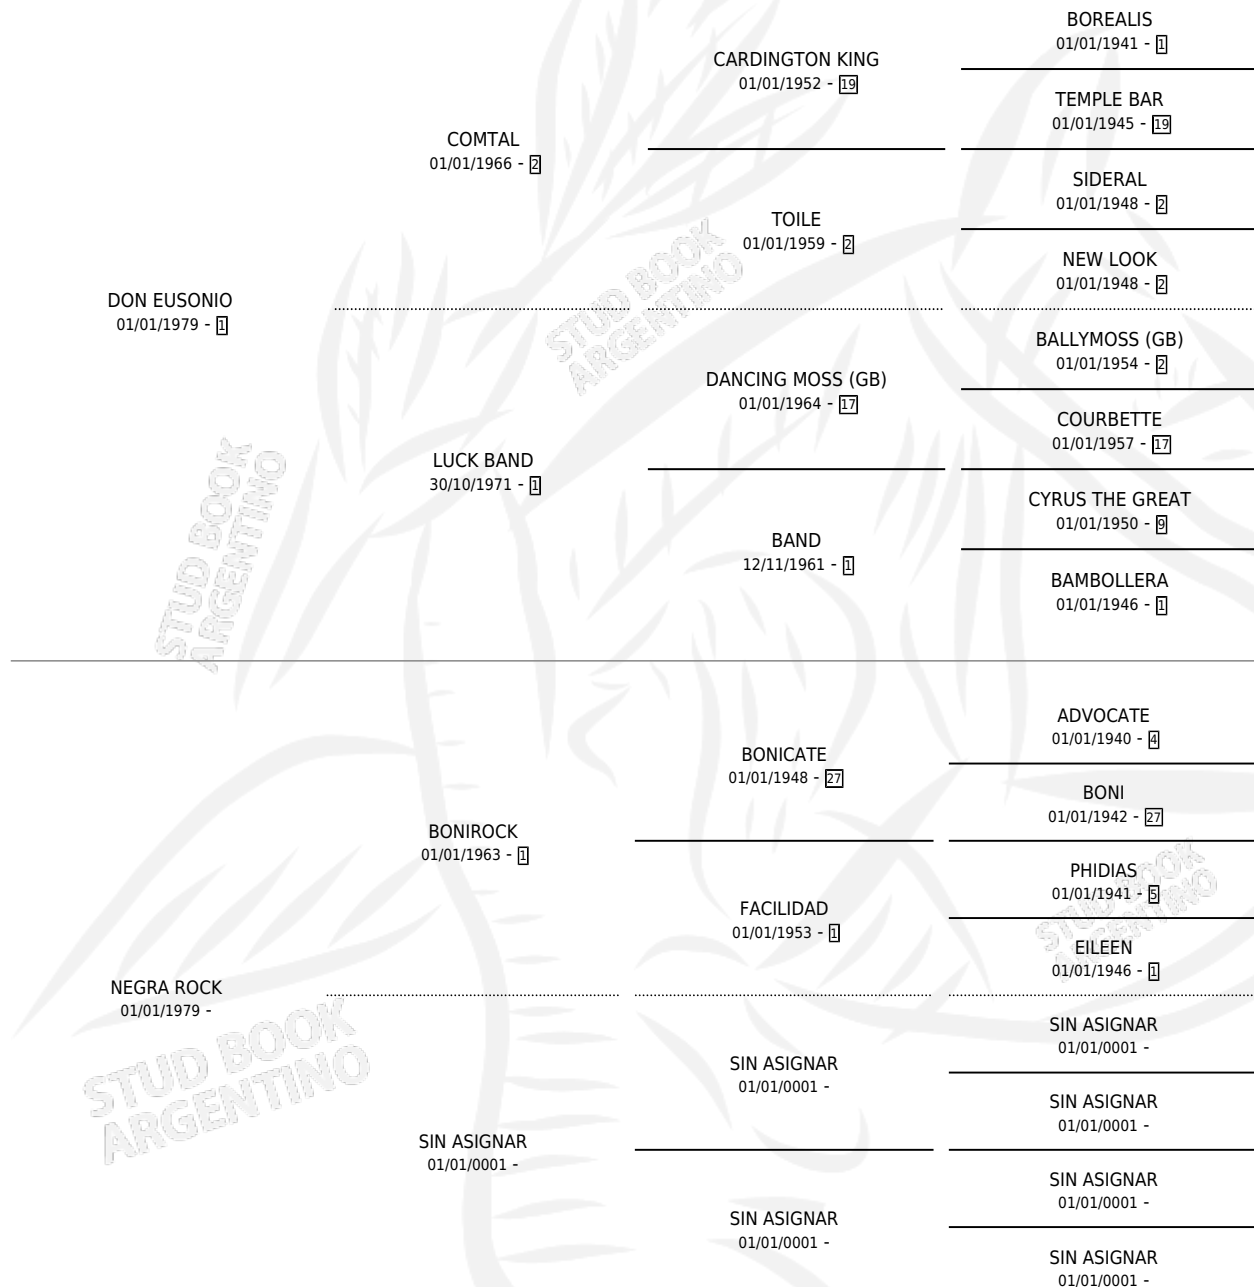

REMY

por **DON EUSONIO** y **NEGRA ROCK** por **BONIROCK**

Argentina · Macho · Zaino · SP · 04/10/1988
Familia · Volumen 33

ESTADO

TIPIFICACIÓN SANGUÍNEA	X
TIPIFICACIÓN POR ADN	X
PASAPORTE	X
IDENTIFICACIÓN POR MICROCHIP	X
REPRODUCTOR	X

Lugar de nacimiento: Tramo Veinte

Criador: Tramo Veinte

PEDIGREE

REMY

Datos oficiales del Stud Book Argentino

Documento generado el 10/05/2026

studbook.org.ar