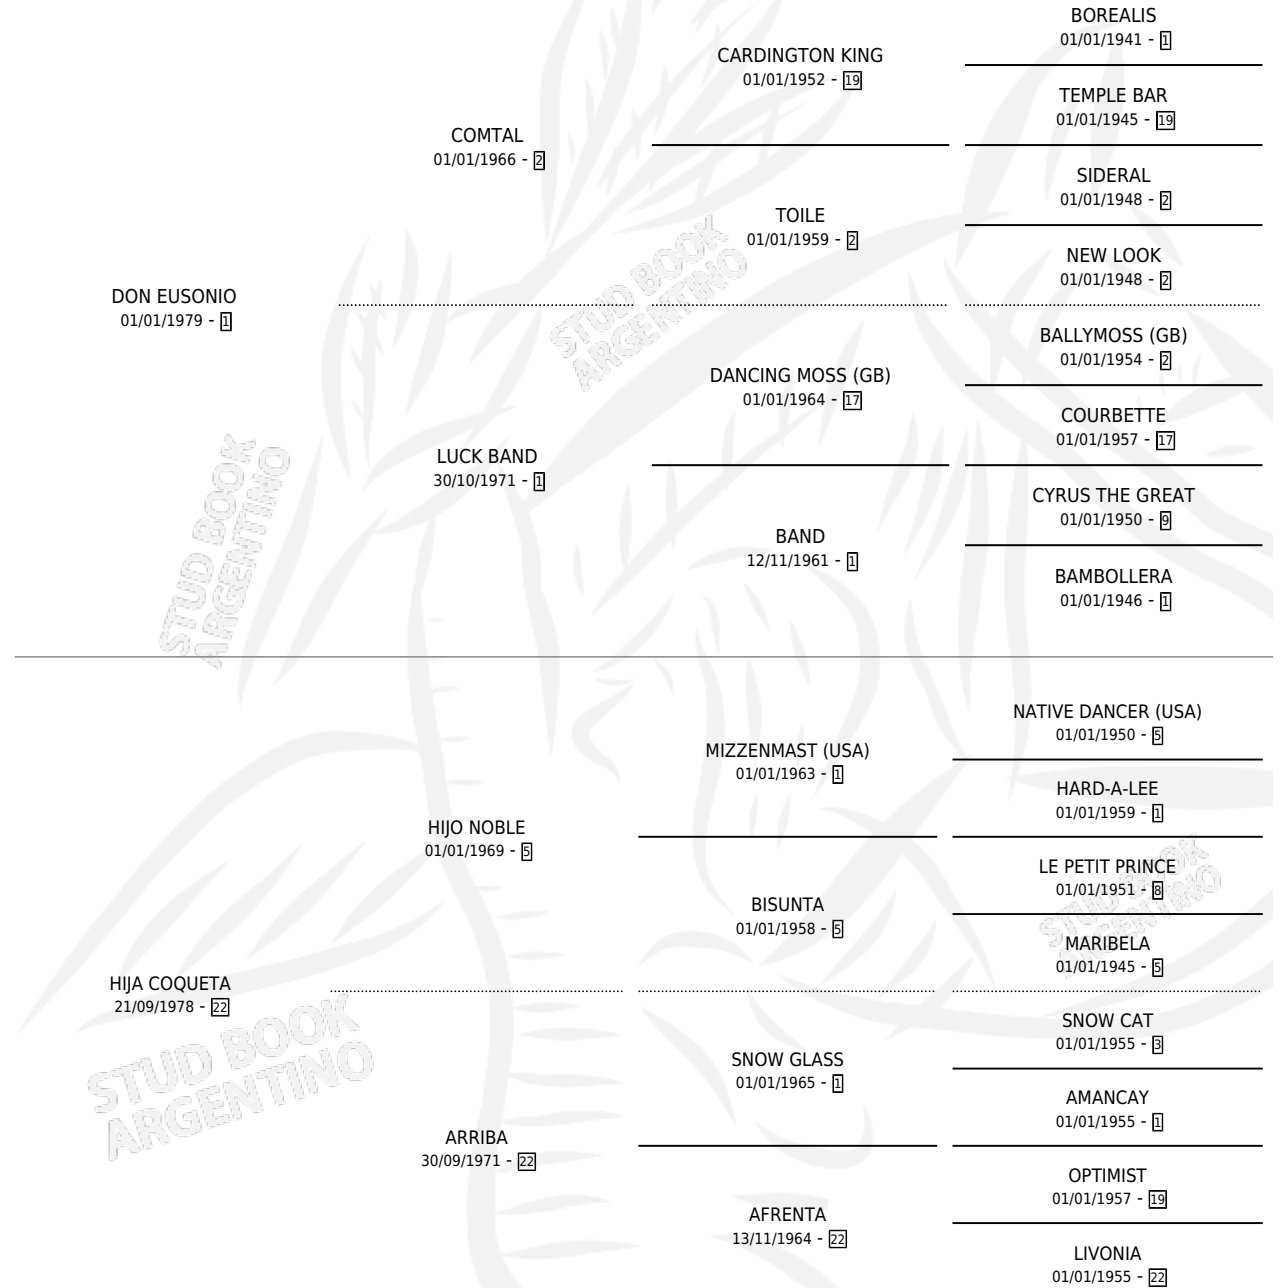

SHIVAGO

por **DON EUSONIO** y **HIJA COQUETA** por **HIJO NOBLE**

Argentina · Macho · Alazan · SP · 18/08/1988
Familia 22-d · Volumen 33

ESTADO

TIPIFICACIÓN SANGUÍNEA	X
TIPIFICACIÓN POR ADN	X
PASAPORTE	X
IDENTIFICACIÓN POR MICROCHIP	X
REPRODUCTOR	X

Lugar de nacimiento: Tramo Veinte

Criador: Tramo Veinte

PEDIGREE

SHIVAGO

Datos oficiales del Stud Book Argentino

Documento generado el 11/05/2026

studbook.org.ar