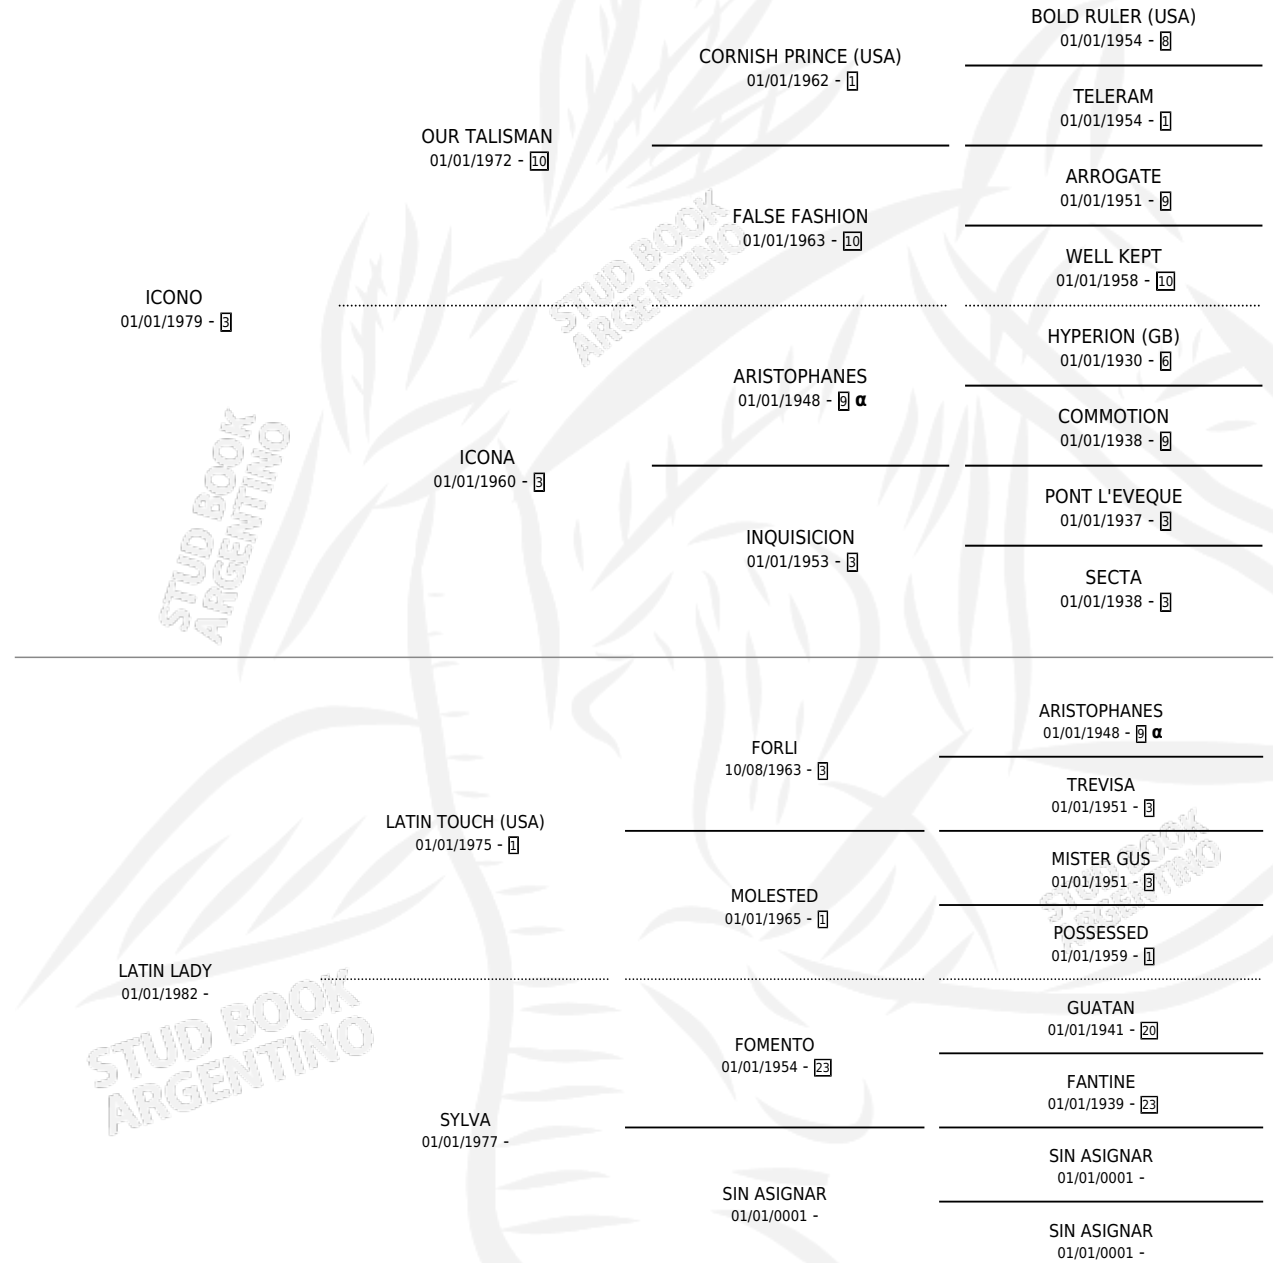

LADY CONO

por **ICONO** y **LATIN LADY** por **LATIN TOUCH (USA)**

Argentina · Hembra · Zaino Negro · SP · 17/11/1988
Familia · Volumen 33

ESTADO

TIPIFICACIÓN SANGUÍNEA	X
TIPIFICACIÓN POR ADN	X
PASAPORTE	X
IDENTIFICACIÓN POR MICROCHIP	X
REPRODUCTOR	X

Lugar de nacimiento: Tramo Veinte
Criador: Sarquiz Jose Alberto

PEDIGREE

INBREEDING : α

LADY CONO

Datos oficiales del Stud Book Argentino

Documento generado el 02/05/2026

studbook.org.ar