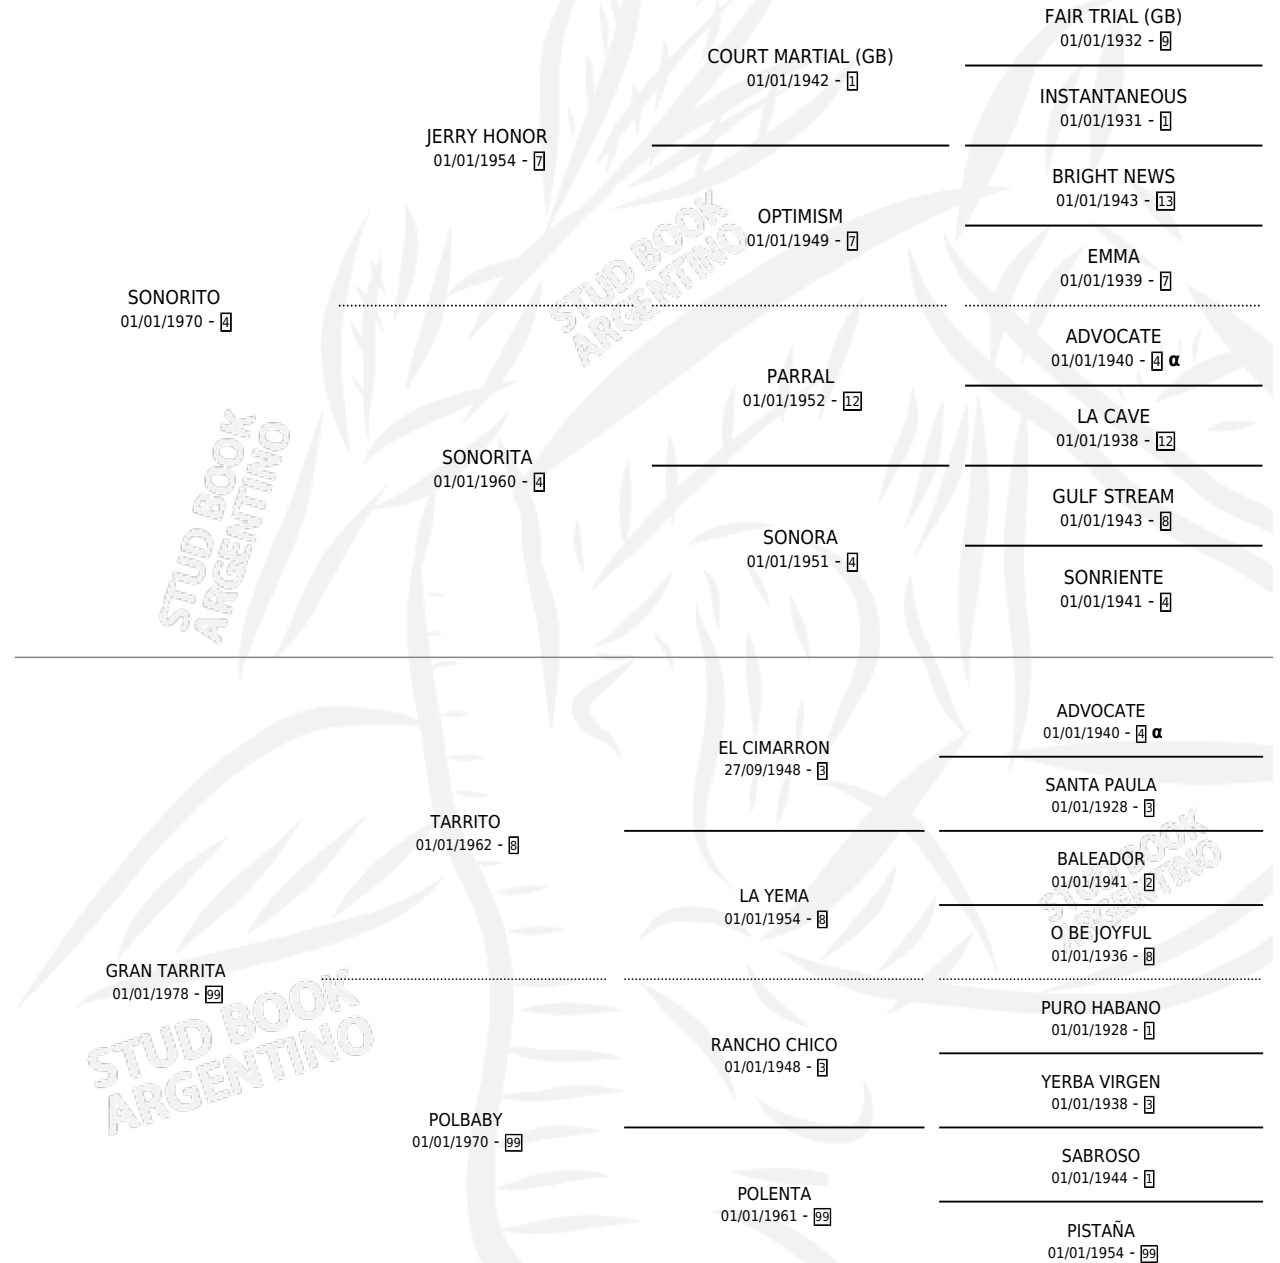

SOHOBERANO

por SONORITO y GRAN TARRITA por TARRITO

Argentina · Macho · Zaino Doradillo · SP · 12/09/1988
Familia 99 · Volumen 33

ESTADO

TIPIFICACIÓN SANGUÍNEA	X
TIPIFICACIÓN POR ADN	X
PASAPORTE	X
IDENTIFICACIÓN POR MICROCHIP	X
REPRODUCTOR	X

Lugar de nacimiento: Rayen Hue

Criador: Sin dato

PEDIGREE

INBREEDING : α

SOHOBERANO

Datos oficiales del Stud Book Argentino

Documento generado el 11/06/2026

studbook.org.ar