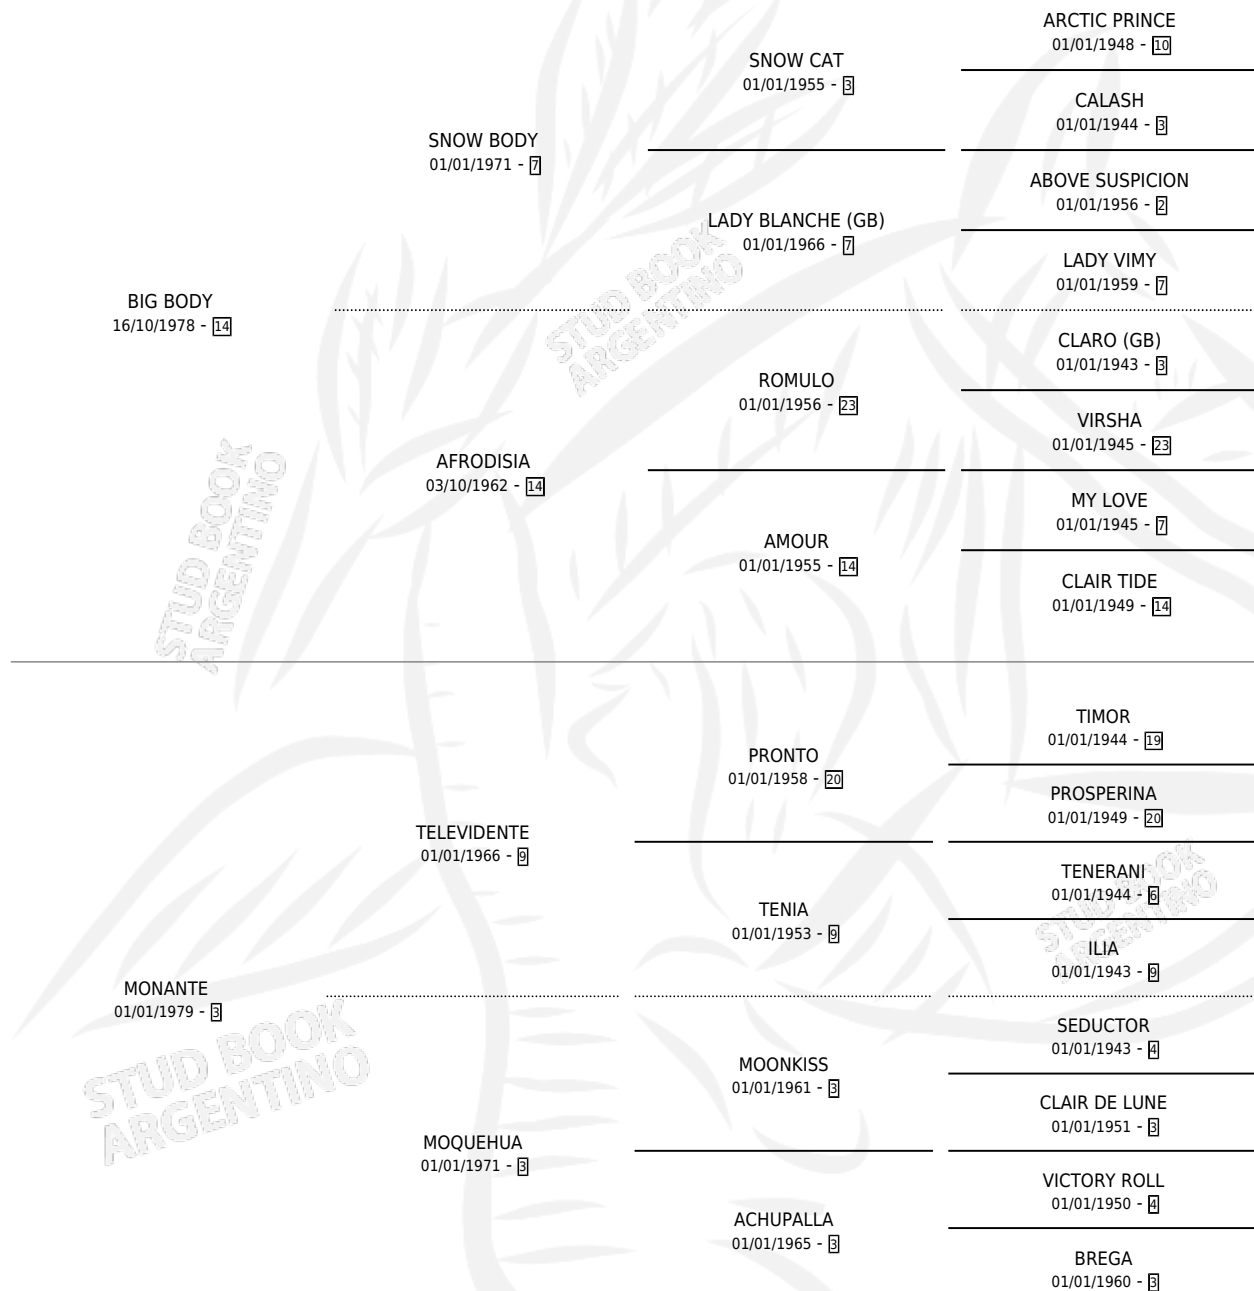

PEAL

por **BIG BODY** y **MONANTE** por **TELEVIDENTE**

Argentina · Macho · Zaino · SP · 18/09/1988
Familia 3-e · Volumen 33

ESTADO

TIPIFICACIÓN SANGUÍNEA	X
TIPIFICACIÓN POR ADN	X
PASAPORTE	X
IDENTIFICACIÓN POR MICROCHIP	X
REPRODUCTOR	X

Lugar de nacimiento: La Fusta

Criador: Sin dato

PEDIGREE

PEAL

Datos oficiales del Stud Book Argentino

Documento generado el 14/05/2026

studbook.org.ar