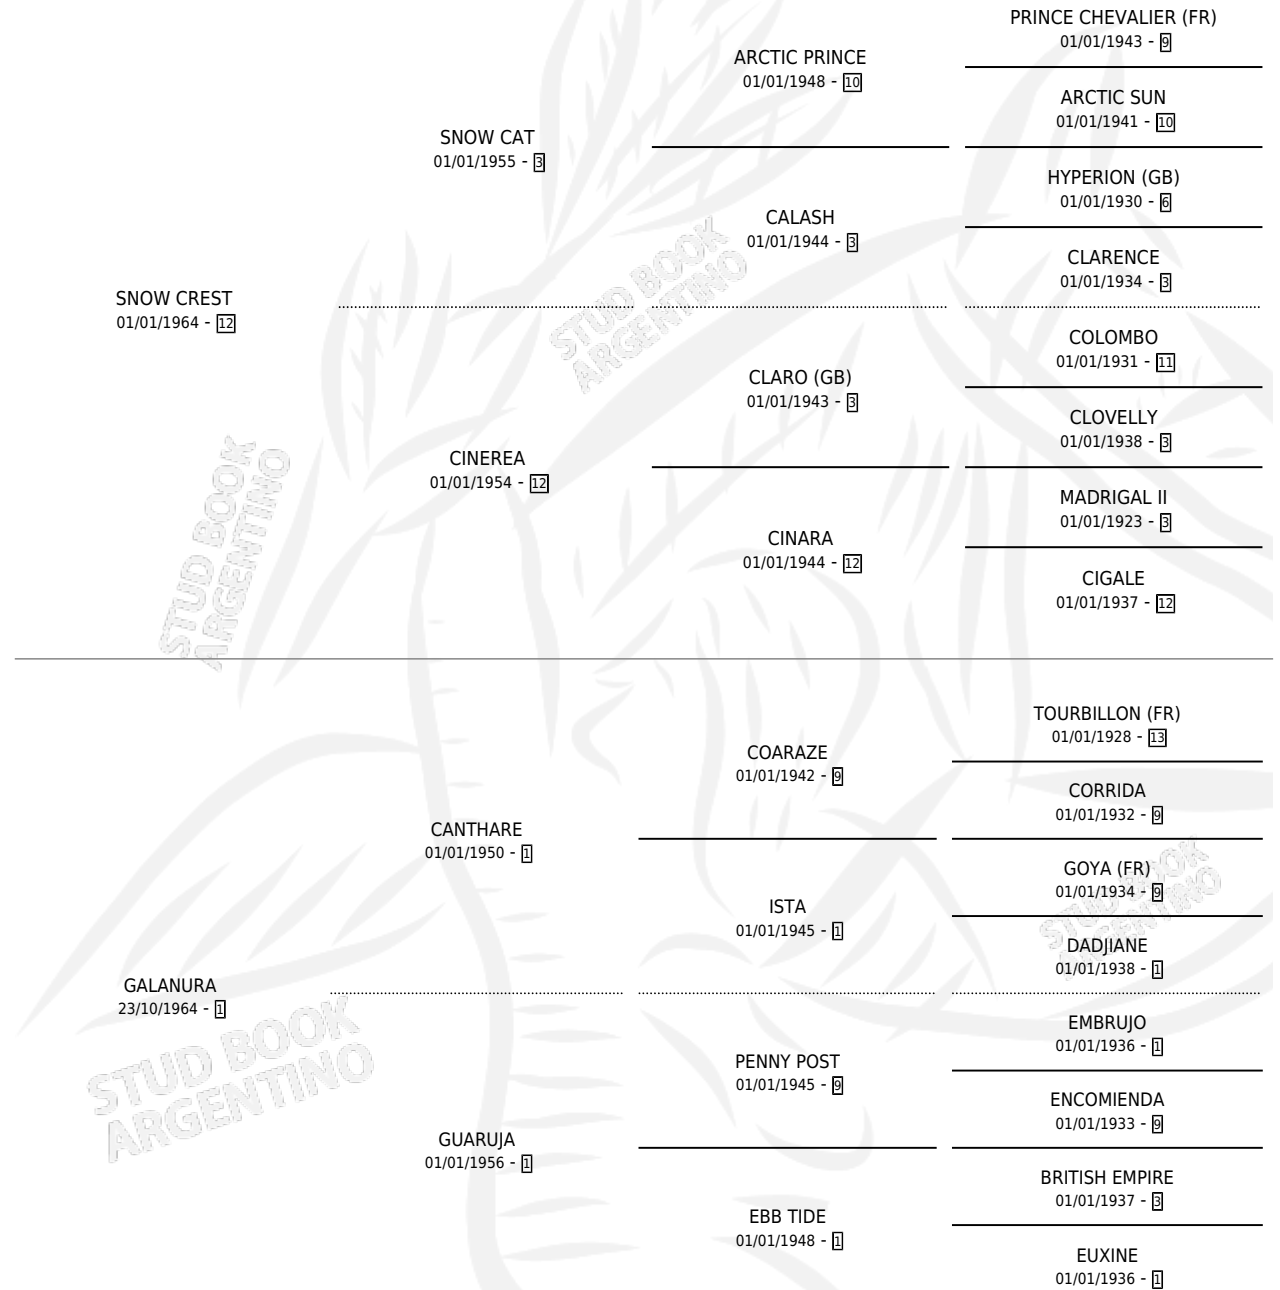

GRELA CREST

por SNOW CREST y GALANURA por CANTHARE

Argentina · Hembra · Zaino Doradillo · SP · 22/09/1970
Familia 1-d · Volumen 27

ESTADO

TIPIFICACIÓN SANGUÍNEA	X
TIPIFICACIÓN POR ADN	X
PASAPORTE	X
IDENTIFICACIÓN POR MICROCHIP	X
REPRODUCTOR	X

Lugar de nacimiento: Campo particular

Criador: Sin dato

PEDIGREE

GRELA CREST

Datos oficiales del Stud Book Argentino

Documento generado el 05/05/2026

studbook.org.ar