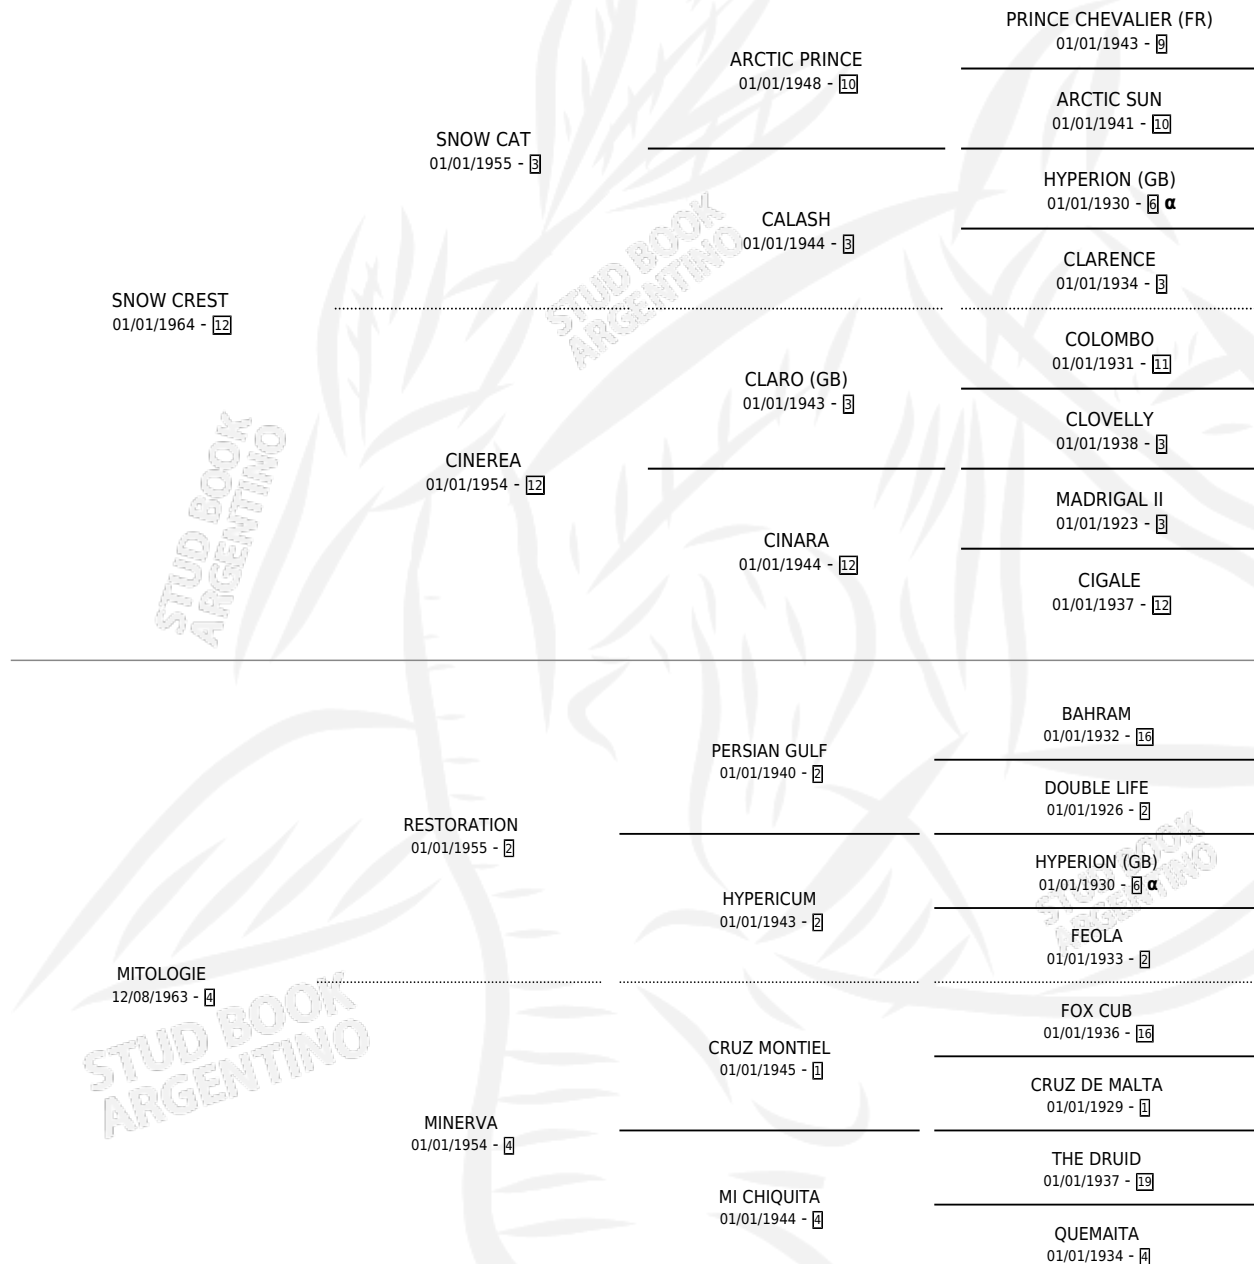

MY CREST

por SNOW CREST y MITOLOGIE por RESTORATION

Argentina · Hembra · Alazan · SP · 27/09/1970
Familia 4-o · Volumen 27

ESTADO

TIPIFICACIÓN SANGUÍNEA	X
TIPIFICACIÓN POR ADN	X
PASAPORTE	X
IDENTIFICACIÓN POR MICROCHIP	X
REPRODUCTOR	✓

Lugar de nacimiento: Campo particular

Criador: Sin dato

~

HIJOS

	MACHOS	HEMBRAS
8 NACIERON	1	7
4 CORRIERON	1	3
2 GANARON	1	1

0	0	0
GANADORES CL	GANADORES GR	GANADORES G1

PEDIGREE

INBREEDING : α

S

cimientos 5 / Efectividad 45.45%

PADRILLO	PRODUCTO	CRIADOR	1ER SERVICIO	ÚLTIMO SERVICIO
CALAMACO	Ø		16/08/1993	24/11/1993
EL AZAR	Ø		02/11/1992	25/11/1992
INDALECIO	INCONCEBIBLE (H Z, 28/08/1992)	SIN DATO	01/09/1991	07/09/1991
INDALECIO	Ø		24/09/1990	29/11/1990
EL AZAR	Ø		24/10/1989	04/12/1989
MARIACHE	MY BABY (H A, 16/10/1989)	SIN DATO	30/10/1988	04/11/1988
MARIACHE	MI CHAMACO (M A, 03/09/1988)	SIN DATO	23/09/1987	23/09/1987
EL AZAR	MY LUCK (H A, 20/08/1987) •MURIÓ EL 04/03/2015•	SIN DATO	29/08/1986	04/09/1986
ACERTIJO	Ø		20/08/1985	07/12/1985
COUNTRY DOCTOR (USA)	Ø			
COUNTRY DOCTOR (USA)	MY PET (H A, 13/10/1984) •MURIÓ EL 02/12/1998•	SIN DATO		