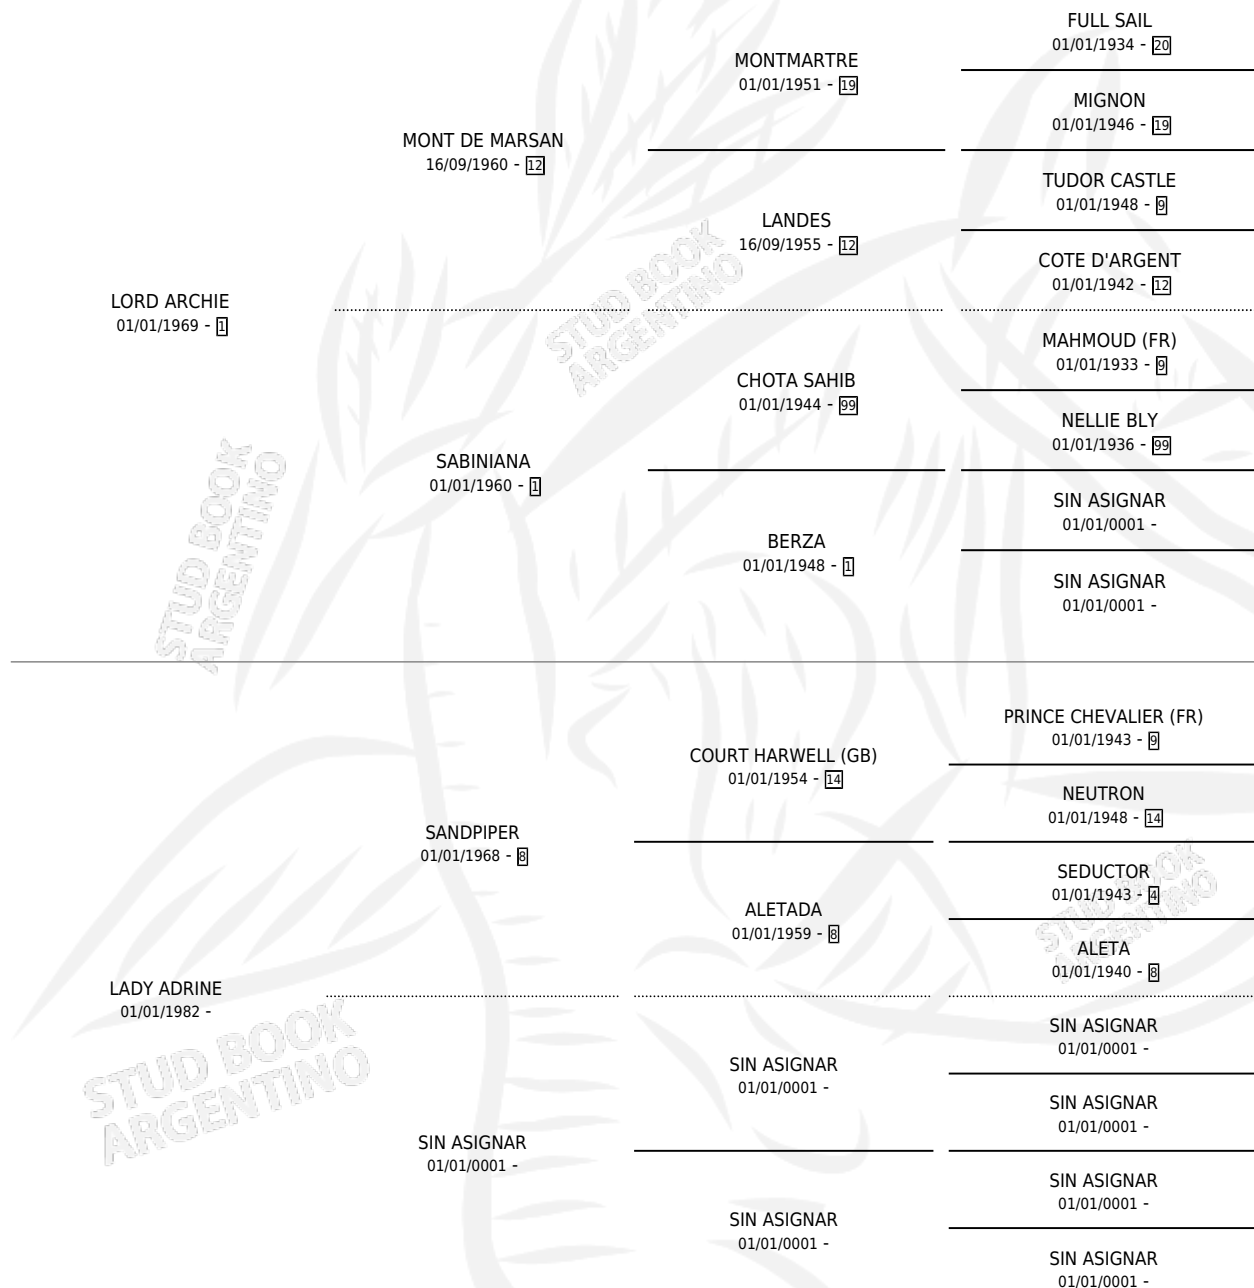

LADY LOVELY

por LORD ARCHIE y LADY ADRINE por SANDPIPER

Argentina · Hembra · Zaino · SP · 20/11/1988
Familia · Volumen 33

ESTADO

TIPIFICACIÓN SANGUÍNEA	✓
TIPIFICACIÓN POR ADN	X
PASAPORTE	X
IDENTIFICACIÓN POR MICROCHIP	X
REPRODUCTOR	✓

Lugar de nacimiento: La Fortuna

Criador: Sin dato

~

HIJOS

	MACHOS	HEMBRAS
1 NACIERON	0	1

SIN ACTUACIONES

PEDIGREE

S

mientos 1 / Efectividad 25.00%

PADRILLO	PRODUCTO	CRIADOR	1ER SERVICIO	ÚLTIMO SERVICIO
ALEGRON CAR	LADY CHARMING (H Z, 14/10/1996)	SIN DATO	30/11/1995	04/12/1995
LADY LOVELY	∅		26/12/1994	28/12/1994
Datos oficiales del Stud Book Argentino	∅		02/11/1993	06/11/1993
Documento generado el 12/06/2026	∅		26/11/1992	30/11/1992
ALMA DE BACAN studbook.org.ar	∅			