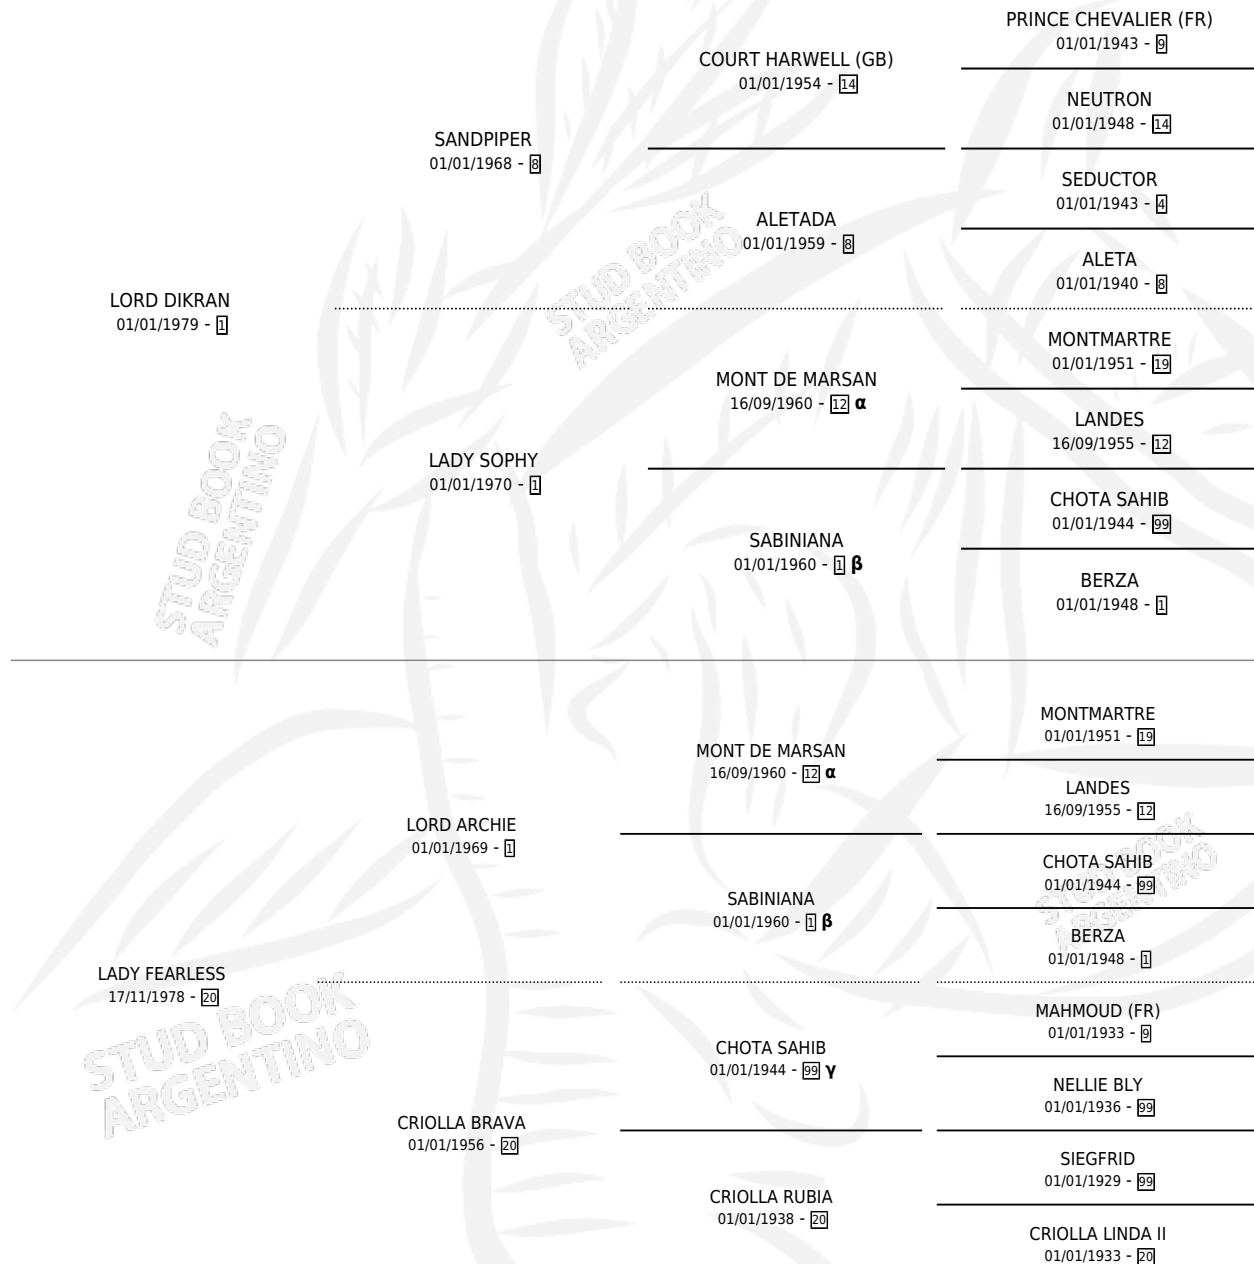

LADY CORAJUDA

por LORD DIKRAN y LADY FEARLESS por LORD ARCHIE

Argentina · Hembra · Tordillo · SP · 22/11/1988
Familia 20 · Volumen 33

ESTADO

TIPIFICACIÓN SANGUÍNEA	✓
TIPIFICACIÓN POR ADN	X
PASAPORTE	X
IDENTIFICACIÓN POR MICROCHIP	X
REPRODUCTOR	✓

Lugar de nacimiento: La Fortuna

Criador: Sin dato

~

HIJOS

	MACHOS	HEMBRAS
2 NACIERON	1	1

SIN ACTUACIONES

PEDIGREE

INBREEDING : α, β, γ

S

mientos 2 / Efectividad 50.00%

PADRILLO	PRODUCTO	CRIADOR	1ER SERVICIO	ÚLTIMO SERVICIO
ALEGRON CAR	∅		27/10/1995	31/10/1995
LADY CORAJUDA	LADY GARRA (H ZD, 19/10/1995)	SIN DATO	09/11/1994	13/11/1994
ALEGRON CAR	∅		28/12/1993	30/12/1993
ALMA DE BACAN	LORD VALIENTE (M T, 19/11/1993)	SIN DATO	15/11/1992	19/11/1992