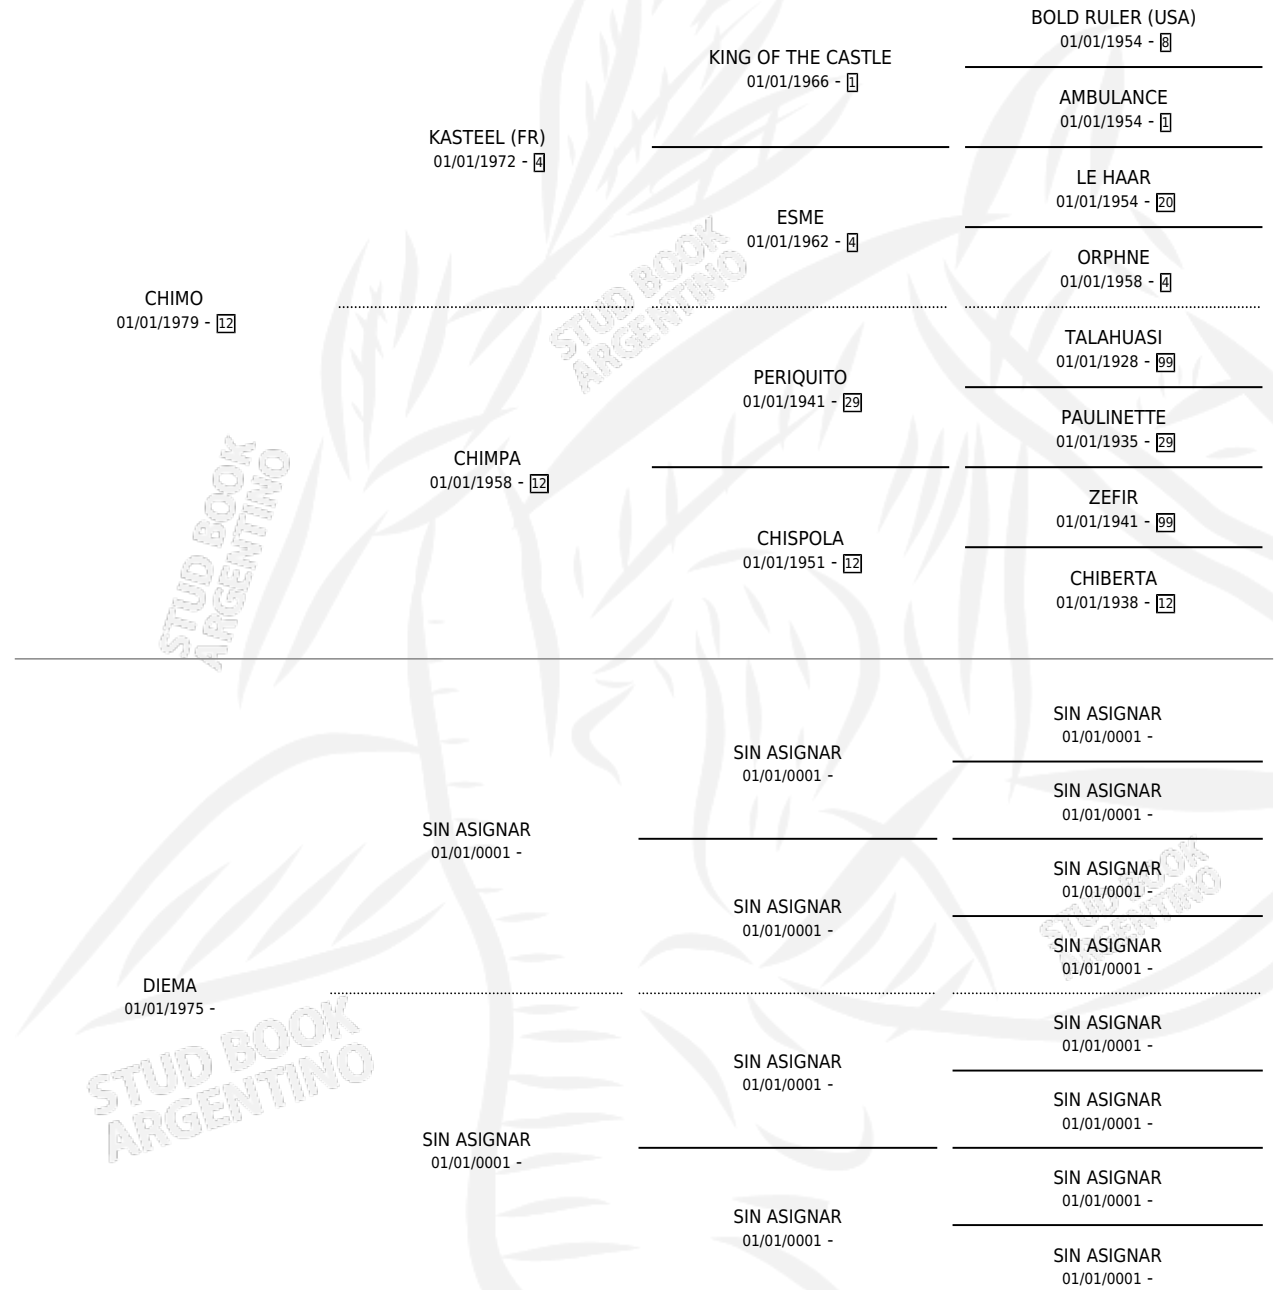

CHAPARRO

por CHIMO y DIEMA por SIN ASIGNAR

Argentina · Macho · Zaino · SP · 25/10/1988
Familia · Volumen 33

ESTADO

TIPIFICACIÓN SANGUÍNEA	X
TIPIFICACIÓN POR ADN	X
PASAPORTE	X
IDENTIFICACIÓN POR MICROCHIP	X
REPRODUCTOR	X

Lugar de nacimiento: El Carmen

Criador: Sin dato

PEDIGREE

CHAPARRO

Datos oficiales del Stud Book Argentino

Documento generado el 10/05/2026

studbook.org.ar