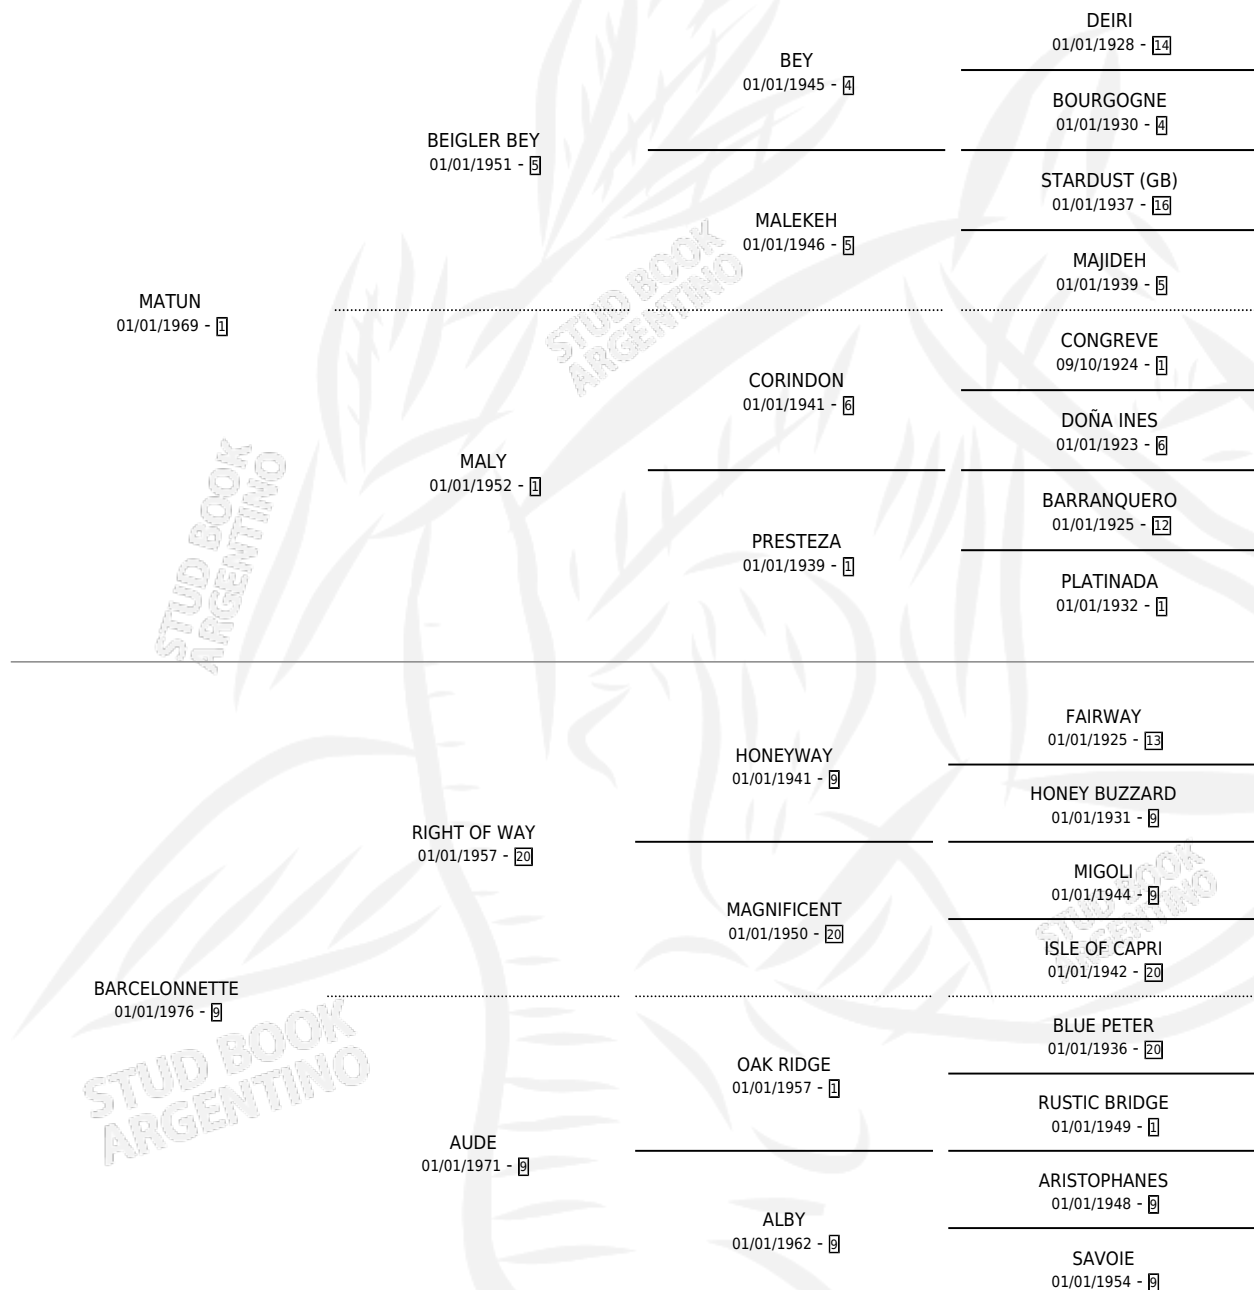

MAT MY

por MATUN y BARCELONNETTE por RIGHT OF WAY

Argentina · Hembra · Alazan · SP · 20/11/1988
Familia 9-b · Volumen 33

ESTADO

TIPIFICACIÓN SANGUÍNEA	✓
TIPIFICACIÓN POR ADN	X
PASAPORTE	X
IDENTIFICACIÓN POR MICROCHIP	X
REPRODUCTOR	✓

Lugar de nacimiento: Mercedita

Criador: Sin dato

~

HIJOS

	MACHOS	HEMBRAS
3 NACIERON	1	2
1 CORRIERON	0	1

SIN ACTUACIONES

PEDIGREE

S

mientos 3 / Efectividad 60.00%

PADRILLO	PRODUCTO	CRIADOR	1ER SERVICIO	ÚLTIMO SERVICIO
SIR PAN	MAT PAN (H A, 07/11/1997)	SIN DATO	18/10/1996	03/12/1996
HAVILDAR	Ø		23/08/1995	25/08/1995
HAVILDAR	MIS VILDAR (H A, 15/08/1995)	SIN DATO	29/08/1994	02/09/1994
HAVILDAR	Ø		17/10/1993	19/10/1993
HAVILDAR	SR. VILDAR (M Z, 05/10/1993) •MURIÓ EL 06/09/2013•	SIN DATO	10/08/1992	09/10/1992