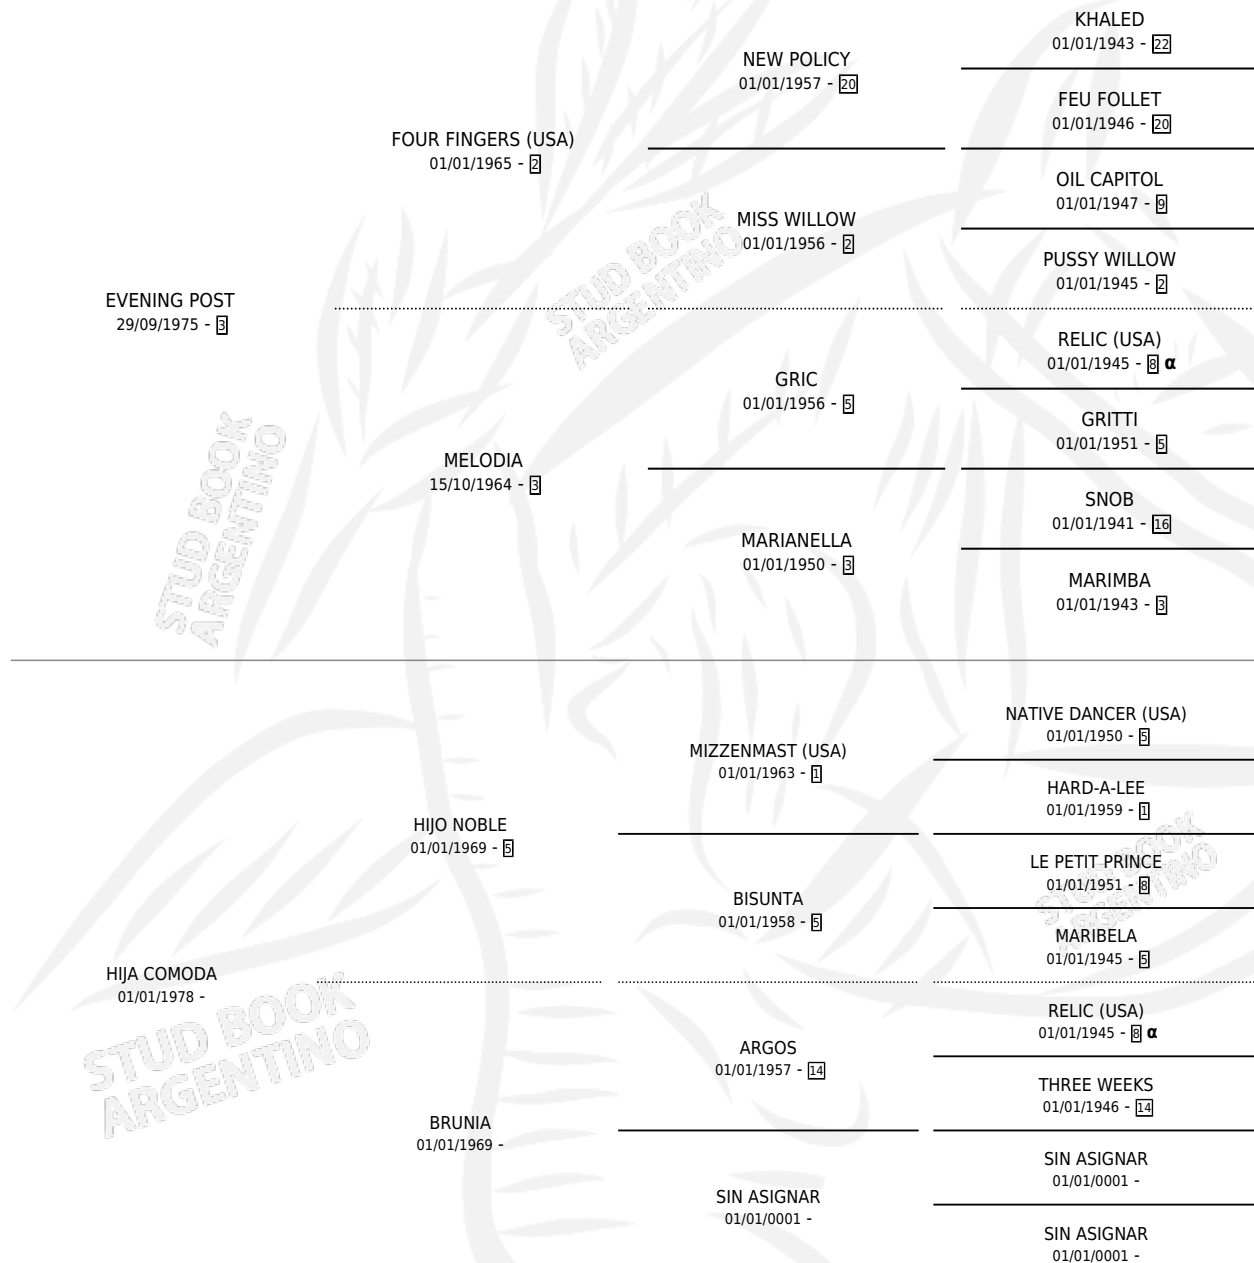

NESQUI

por **EVENING POST** y **HIJA COMODA** por **HIJO NOBLE**

Argentina · Macho · Alazan · SP · 13/11/1988
Familia · Volumen 33

ESTADO

TIPIFICACIÓN SANGUÍNEA	X
TIPIFICACIÓN POR ADN	X
PASAPORTE	X
IDENTIFICACIÓN POR MICROCHIP	X
REPRODUCTOR	X

Lugar de nacimiento: Campo particular

Criador: Sin dato

PEDIGREE

INBREEDING : α

NESQUI

Datos oficiales del Stud Book Argentino

Documento generado el 03/05/2026

studbook.org.ar