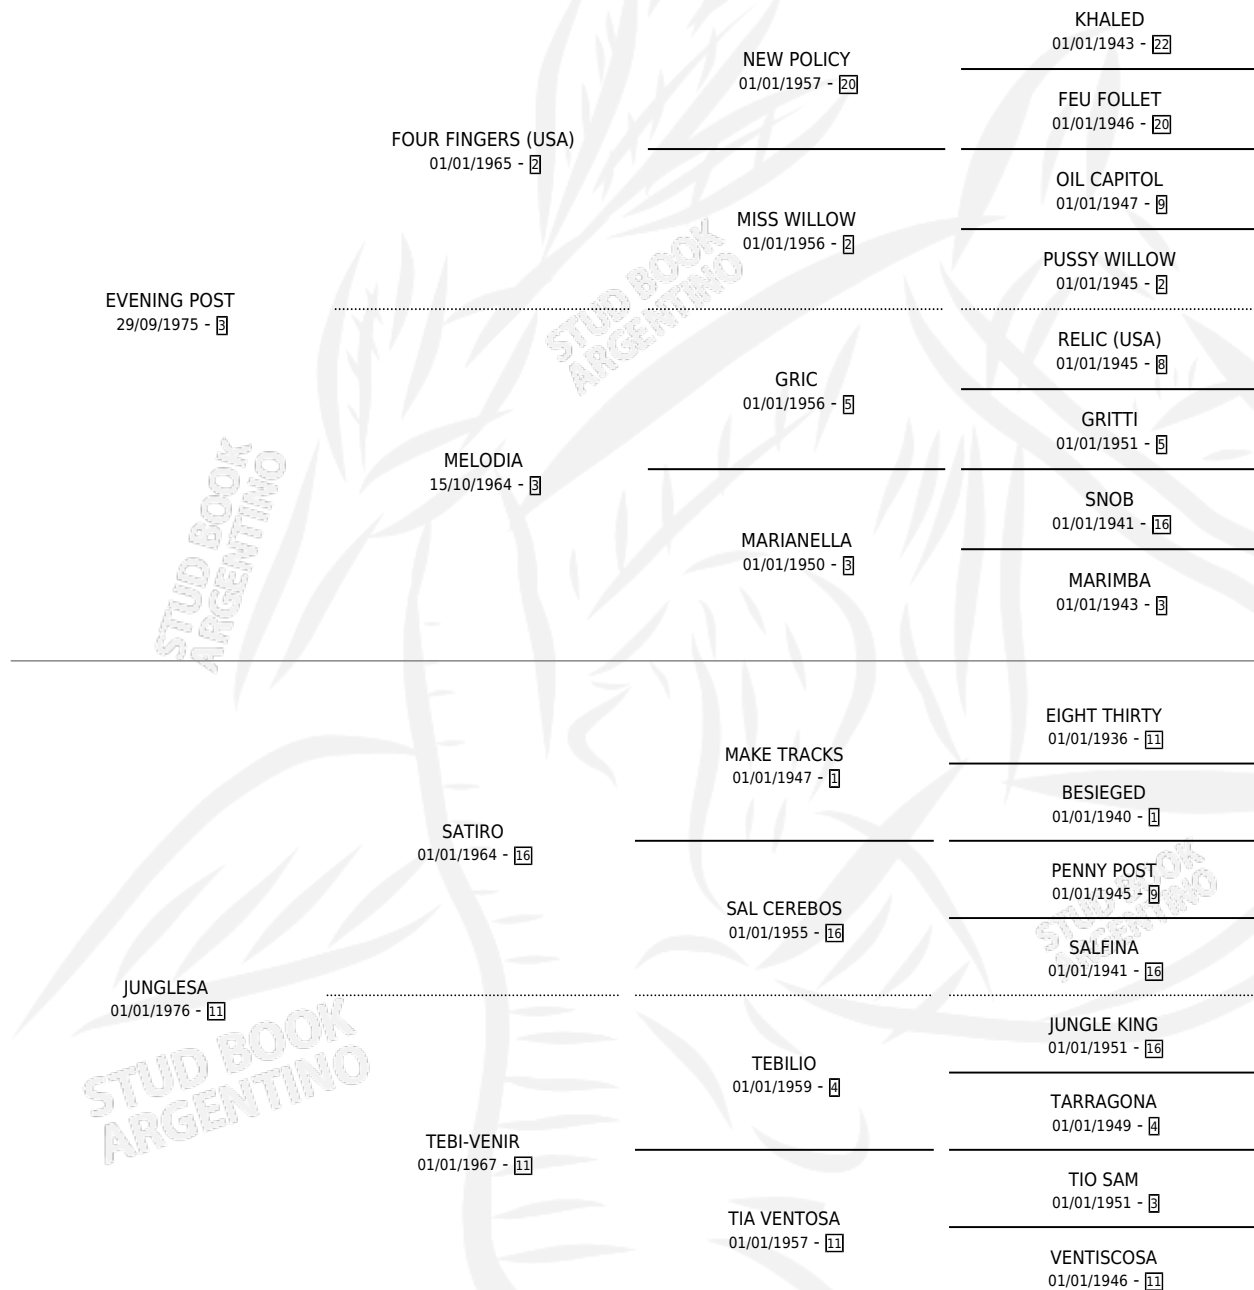

BAYAUCA POST

por **EVENING POST** y **JUNGLESA** por **SATIRO**

Argentina · Hembra · Zaino Colorado · SP · 01/11/1988
Familia 11-d · Volumen 33

ESTADO

TIPIFICACIÓN SANGUÍNEA	✓
TIPIFICACIÓN POR ADN	✓
PASAPORTE	X
IDENTIFICACIÓN POR MICROCHIP	X
REPRODUCTOR	✓

Lugar de nacimiento: El Cuadrero

Criador: Sin dato

~

HIJOS

	MACHOS	HEMBRAS
1 NACIERON	0	1
1 CORRIERON	0	1

SIN ACTUACIONES

PEDIGREE

CAMPAÑA

Solo carreras oficiales de Argentina

POR EDAD

EDAD	CC	1°	2°	3°	4°	5°	NP	CLC	CLG	CLCG1	CLGG1	IMPORTE	GANANCIA / CC
4 AÑOS	1	0	0	0	0	0	1	0	0	0	0	\$0	\$0
5 AÑOS	7	2	1	2	1	0	1	0	0	0	0	\$5,750	\$821
6 AÑOS	1	0	0	0	0	0	1	0	0	0	0	\$0	\$0
9 AÑOS	1	0	0	0	0	0	1	0	0	0	0	\$0	\$0
TOTALES	10	2	1	2	1	0	4	0	0	0	0	\$5,750	\$575
%		20.0%	10.0%	20.0%	10.0%	0.0%	40.0%	0.0%	0.0%	0.0%	0.0%		