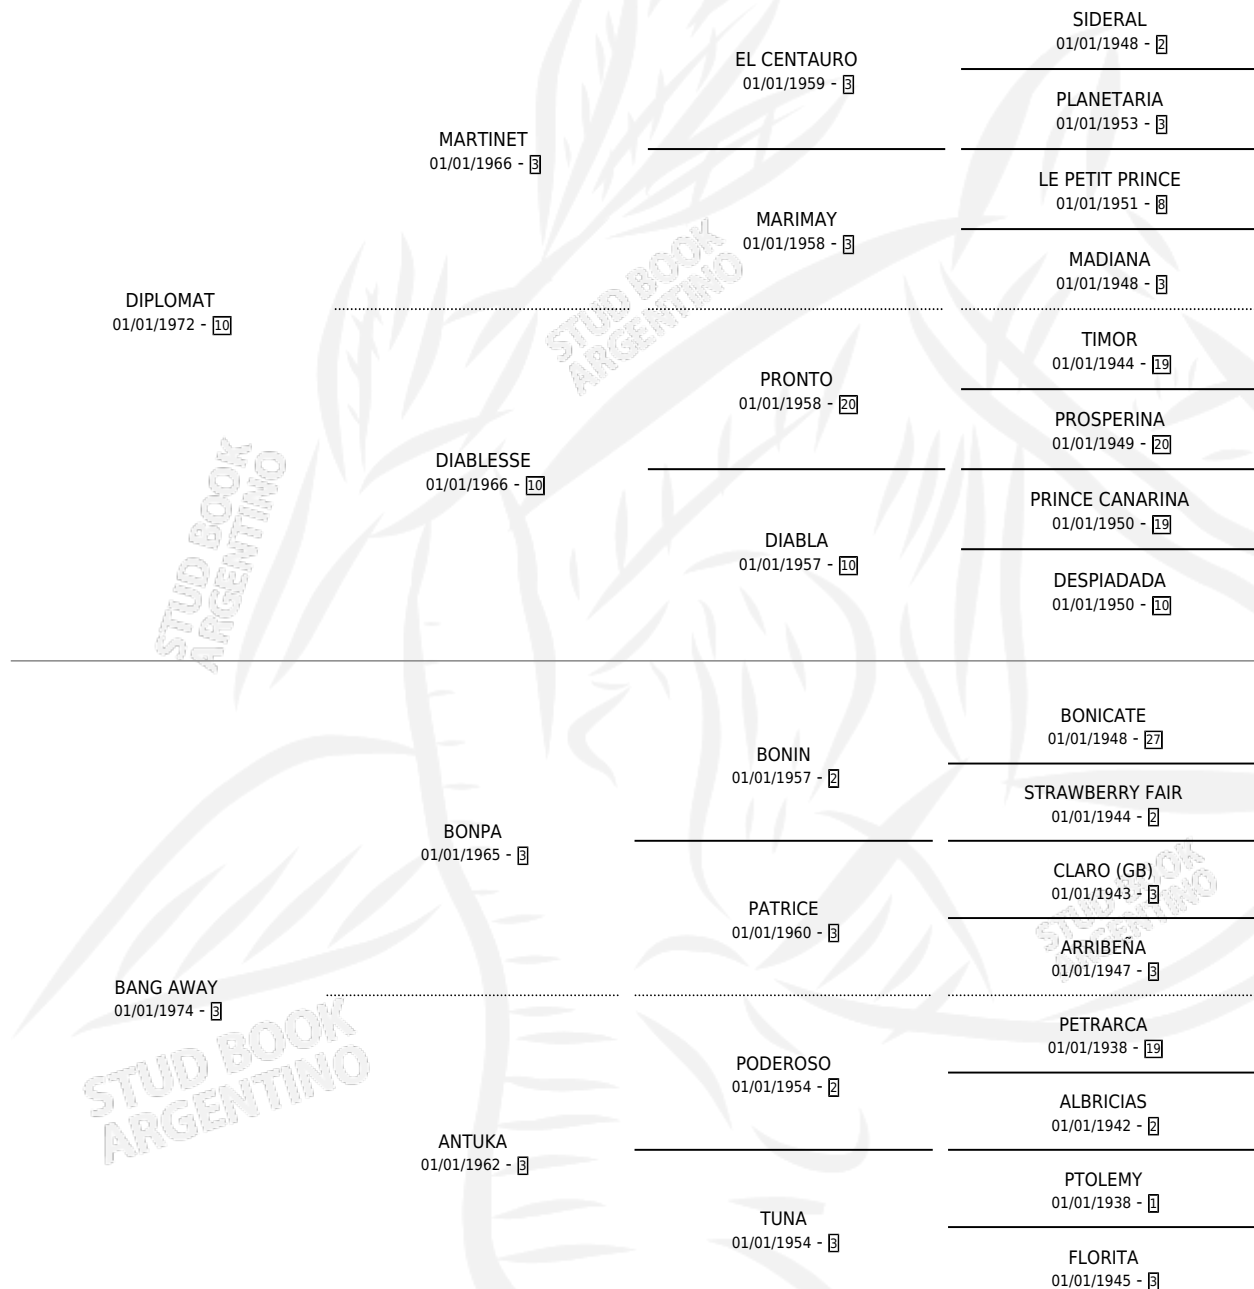

BANG DIABLA

por **DIPLOMAT** y **BANG AWAY** por **BONPA**

Argentina · Hembra · Zaino · SP · 18/10/1988
Familia 3-o · Volumen 33

ESTADO

TIPIFICACIÓN SANGUÍNEA	✓
TIPIFICACIÓN POR ADN	X
PASAPORTE	X
IDENTIFICACIÓN POR MICROCHIP	X
REPRODUCTOR	✓

Lugar de nacimiento: La Bernardita

Criador: Sin dato

~

HIJOS

	MACHOS	HEMBRAS
4 NACIERON	1	3
SIN ACTUACIONES		

PEDIGREE

S

mientos 4 / Efectividad 80.00%

PADRILLO	PRODUCTO	CRIADOR	1ER SERVICIO	ÚLTIMO SERVICIO
PIQUITUERTO	∅		23/10/1995	24/10/1995
BANG DIABLA PETAIN	DIABLA PET (H Z, 16/10/1995)	SIN DATO	16/11/1994	18/11/1994
Datos oficiales del Stud Book Argentino PIQUITUERTO	PIQUI BAUL (M Z, 26/07/1994)	SIN DATO	01/09/1993	03/09/1993
PIQUITUERTO	PIQUI CAYETANA (H Z, 07/08/1993)	SIN DATO	03/09/1992	03/09/1992
PETAIN	PEINADA AWAY (H Z, 25/08/1992)	SIN DATO	25/09/1991	27/09/1991