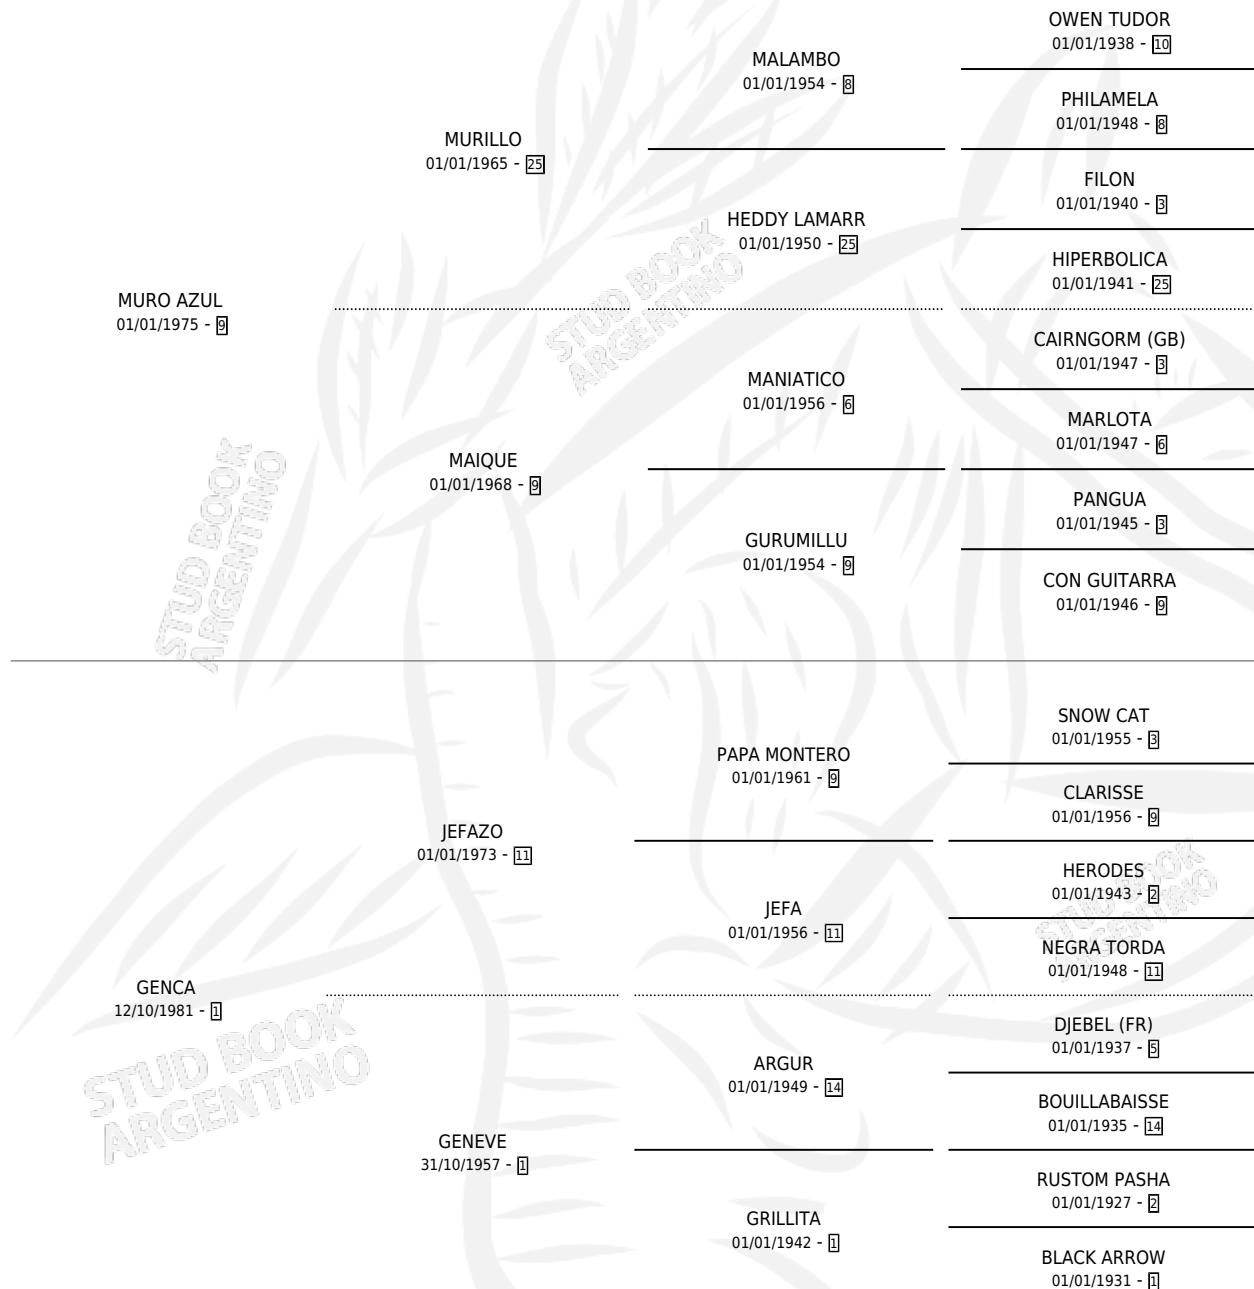

MURO DORADO

por MURO AZUL y GENCA por JEFAZO

Argentina · Macho · Alazan · SP · 23/11/1988
Familia 1-h · Volumen 33

ESTADO

TIPIFICACIÓN SANGUÍNEA	X
TIPIFICACIÓN POR ADN	X
PASAPORTE	X
IDENTIFICACIÓN POR MICROCHIP	X
REPRODUCTOR	X

Lugar de nacimiento: Marili

Criador: Sin dato

PEDIGREE

MURO DORADO

Datos oficiales del Stud Book Argentino

Documento generado el 08/05/2026

studbook.org.ar