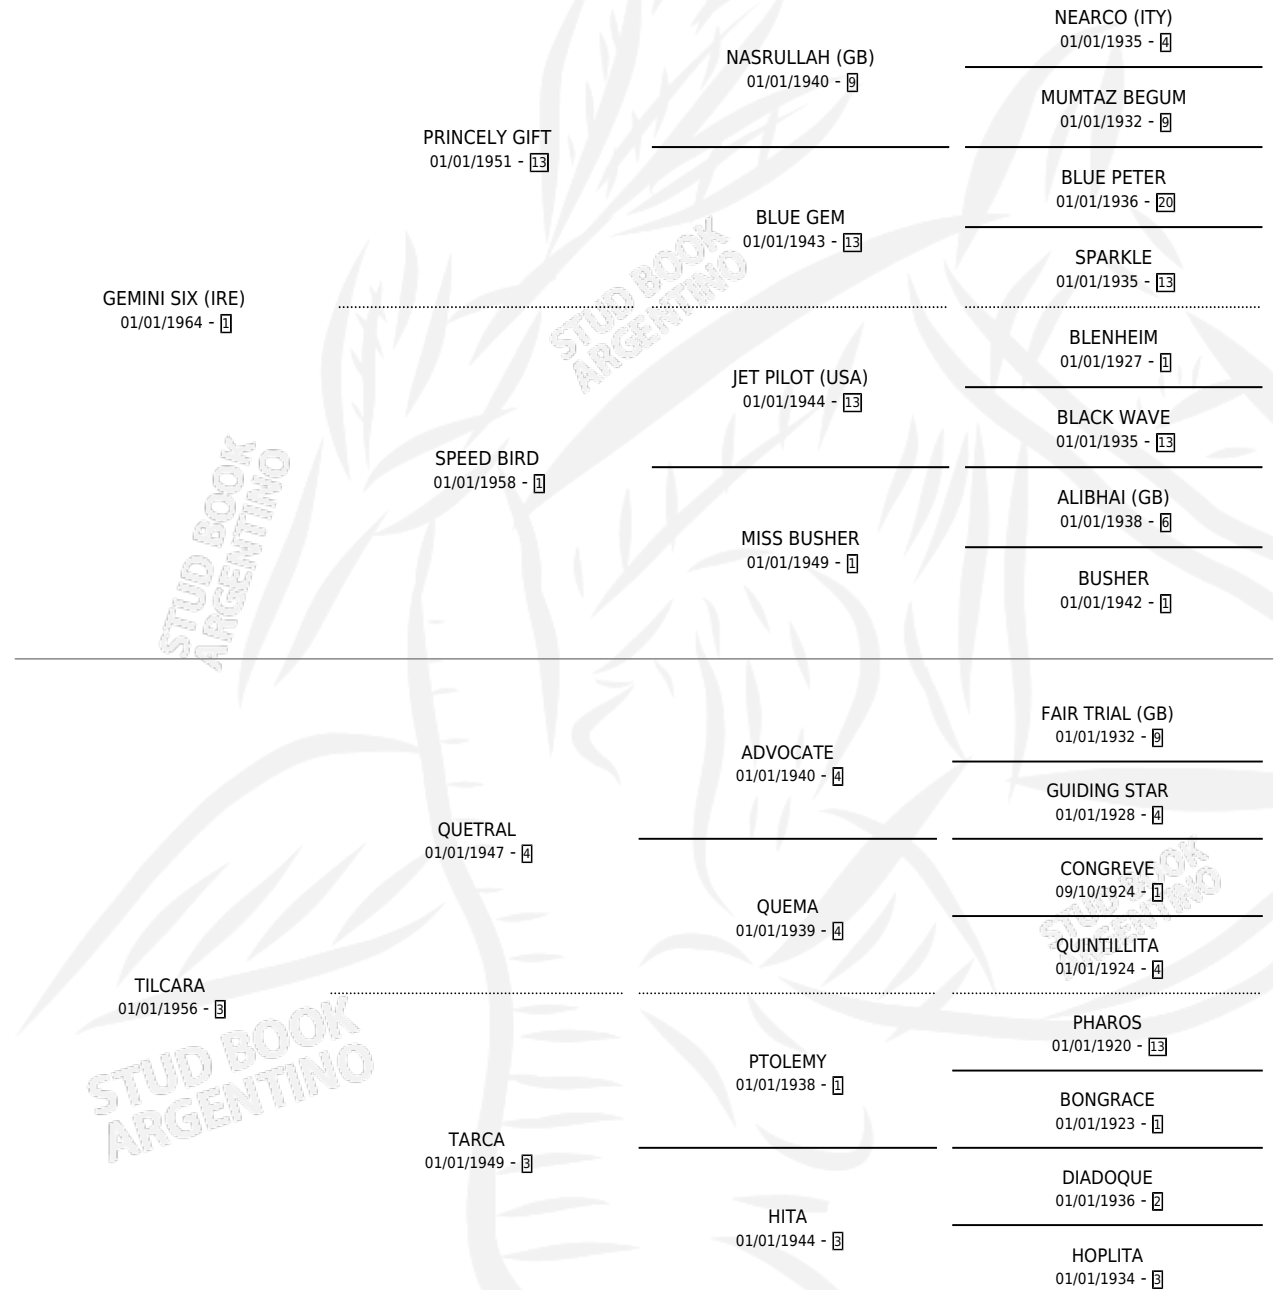

GERION

por GEMINI SIX (IRE) y TILCARA por QUETRAL

Argentina · Macho · Zaino · SP · 01/01/1970
Familia 3-c · Volumen 27

ESTADO

TIPIFICACIÓN SANGUÍNEA	X
TIPIFICACIÓN POR ADN	X
PASAPORTE	X
IDENTIFICACIÓN POR MICROCHIP	X
REPRODUCTOR	✓

Lugar de nacimiento: Campo particular

Criador: Sin dato

~

HIJOS

	MACHOS	HEMBRAS
23 NACIERON	14	9
6 CORRIERON	6	0
3 GANARON	3	0
0 GANADORES CL	0 GANADORES GR	0 GANADORES G1

PEDIGREE