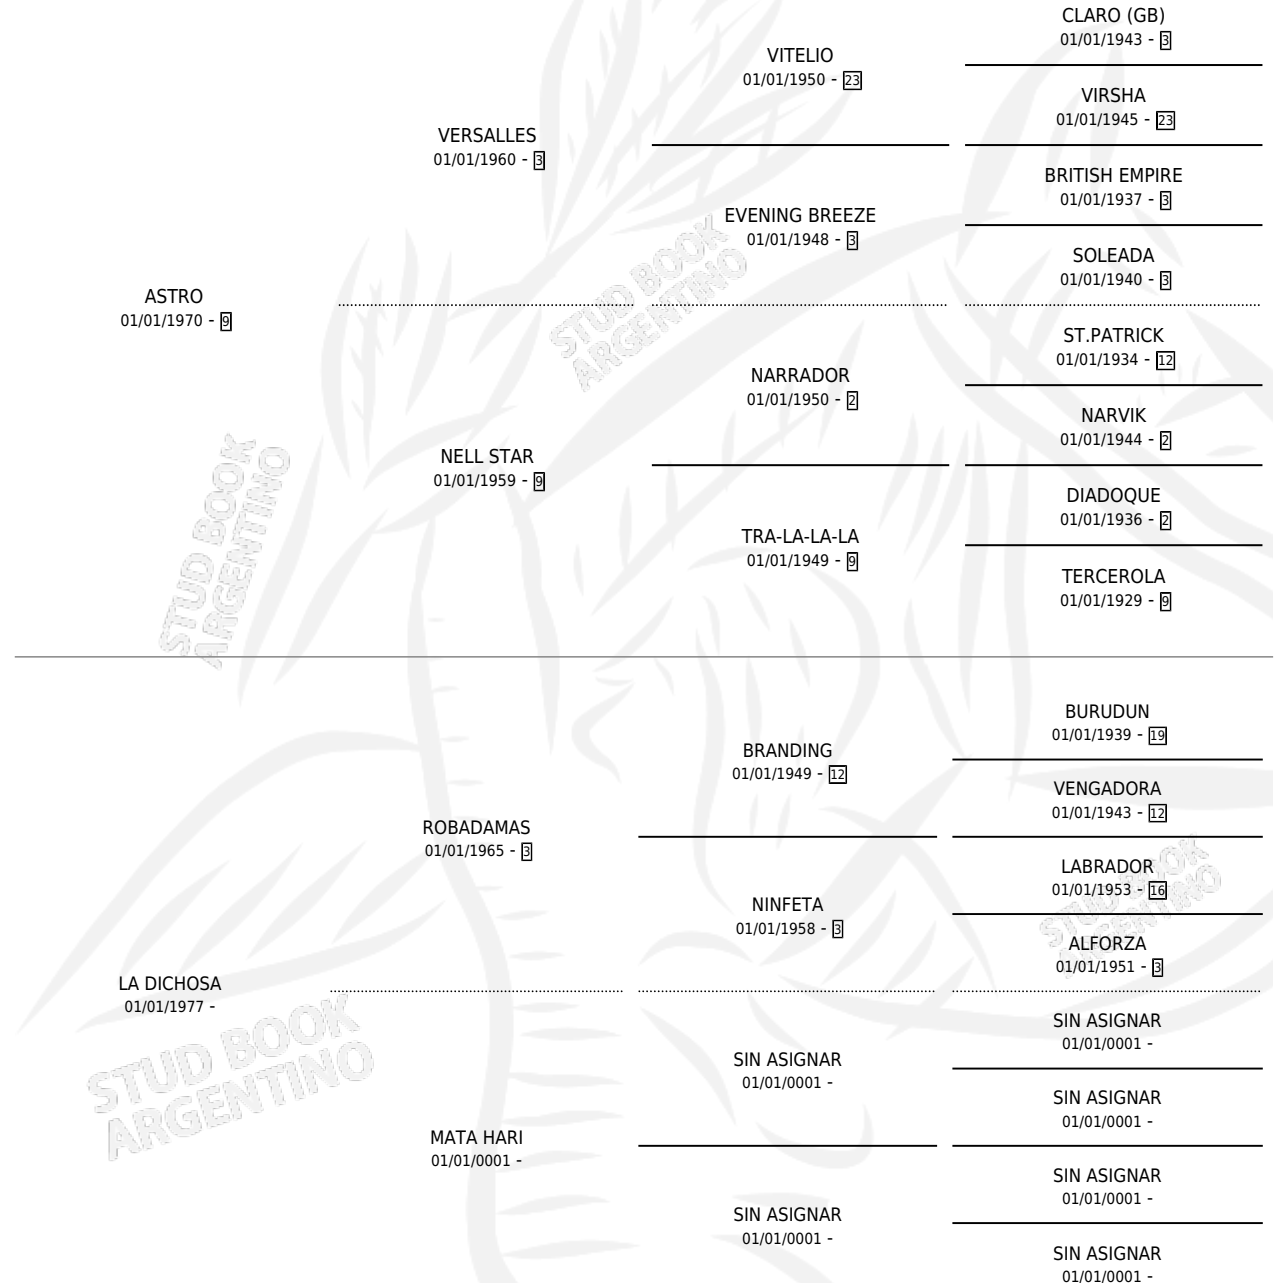

DICHOSA LINDA

por ASTRO y LA DICHOSA por ROBADAMAS

Argentina · Hembra · Zaino · SP · 10/11/1988
Familia · Volumen 33

ESTADO

TIPIFICACIÓN SANGUÍNEA	X
TIPIFICACIÓN POR ADN	X
PASAPORTE	X
IDENTIFICACIÓN POR MICROCHIP	X
REPRODUCTOR	✓

Lugar de nacimiento: Mi Tierra

Criador: Sin dato

PEDIGREE

CAMPAÑA

Solo carreras oficiales de Argentina

POR EDAD

EDAD	CC	1°	2°	3°	4°	5°	NP	CLC	CLG	CLCG1	CLGG1	IMPORTE	GANANCIA / CC
5 AÑOS	9	1	0	0	0	1	7	0	0	0	0	\$0	\$0
6 AÑOS	2	0	0	0	1	0	1	0	0	0	0	\$336	\$168
TOTALES	11	1	0	0	1	1	8	0	0	0	0	\$336	\$31
%		9.1%	0.0%	0.0%	9.1%	9.1%	72.7%	0.0%	0.0%	0.0%	0.0%		

Ganadora en San Isidro - \$336, a los 5 años.

POR DISTANCIA

HIPODROMO	CC	1°	2°	3°	4°	5°	NP	CLC	CLG	CLCG1	CLGG1	IMPORTE
LA PLATA	4	0	0	0	1	0	3	0	0	0	0	\$336
1100 MTS	2	0	0	0	0	0	2	0	0	0	0	\$0
1200 MTS	1	0	0	0	1	0	0	0	0	0	0	\$336
1000 MTS	1	0	0	0	0	0	1	0	0	0	0	\$0
SAN ISIDRO	6	1	0	0	0	1	4	0	0	0	0	\$0
1000 MTS	5	0	0	0	0	1	4	0	0	0	0	\$0
1200 MTS	1	1	0	0	0	0	0	0	0	0	0	\$0
PALERMO	1	0	0	0	0	0	1	0	0	0	0	\$0
1000 MTS	1	0	0	0	0	0	1	0	0	0	0	\$0