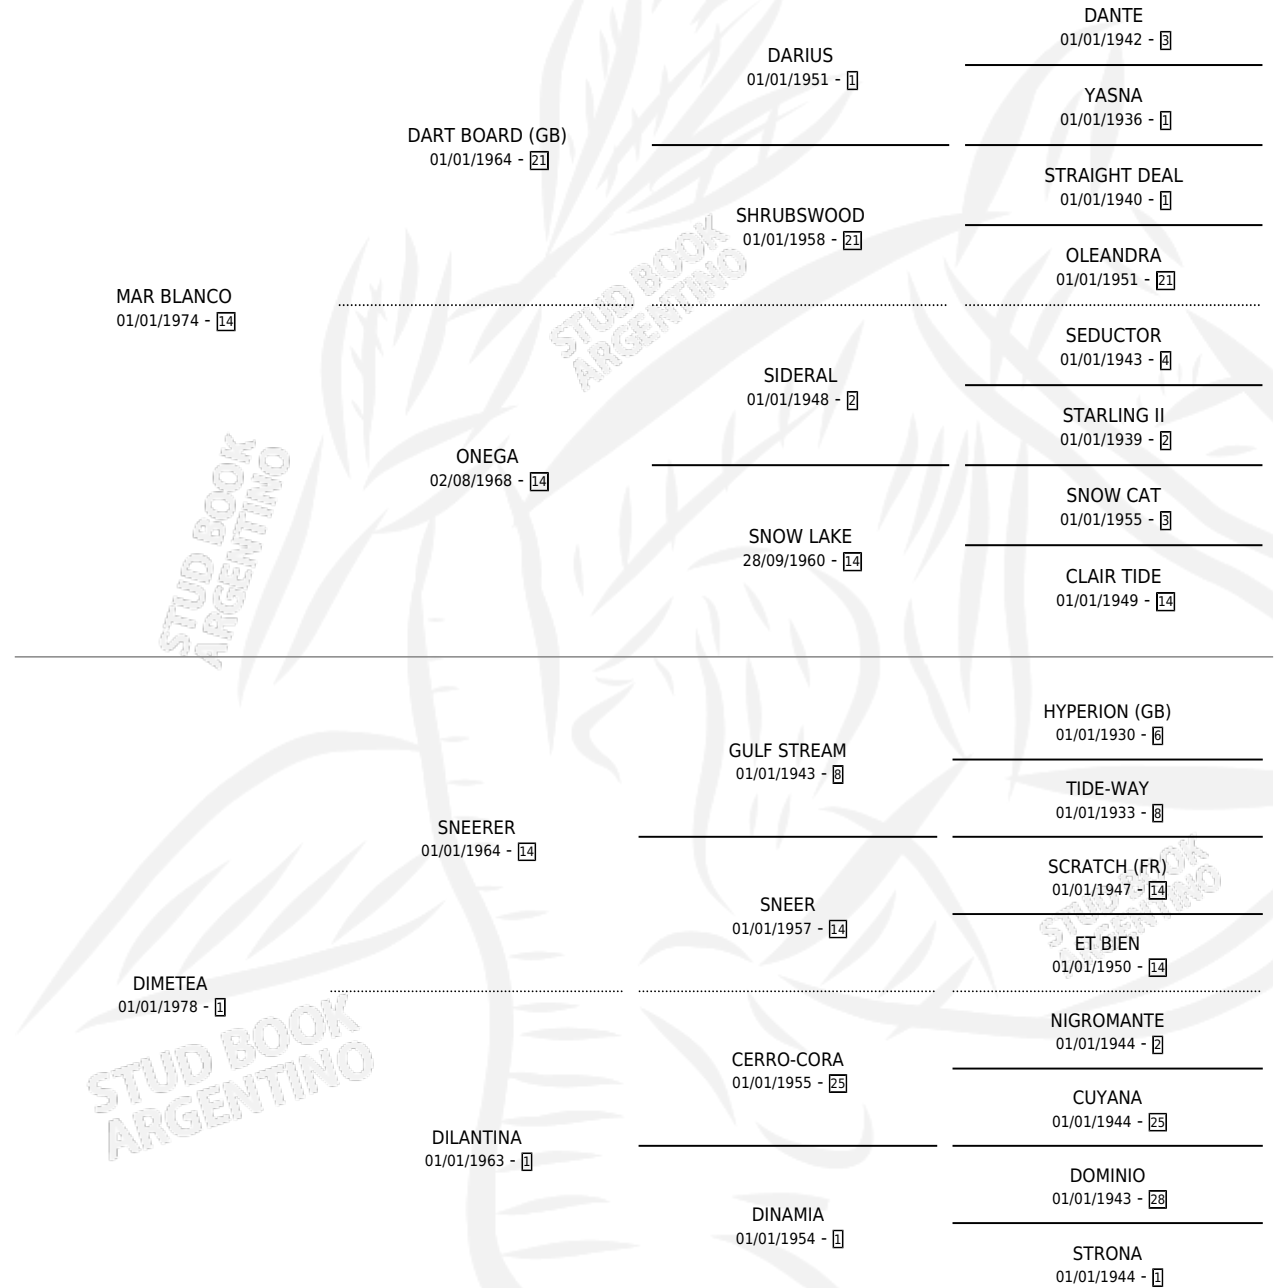

DIRCEO

por **MAR BLANCO** y **DIMETEA** por **SNEERER**

Argentina · Macho · Alazan · SP · 14/09/1988
Familia 1-e · Volumen 33

ESTADO

TIPIFICACIÓN SANGUÍNEA	X
TIPIFICACIÓN POR ADN	X
PASAPORTE	X
IDENTIFICACIÓN POR MICROCHIP	X
REPRODUCTOR	X

Lugar de nacimiento: Del Carmen

Criador: Del Carmen

PEDIGREE