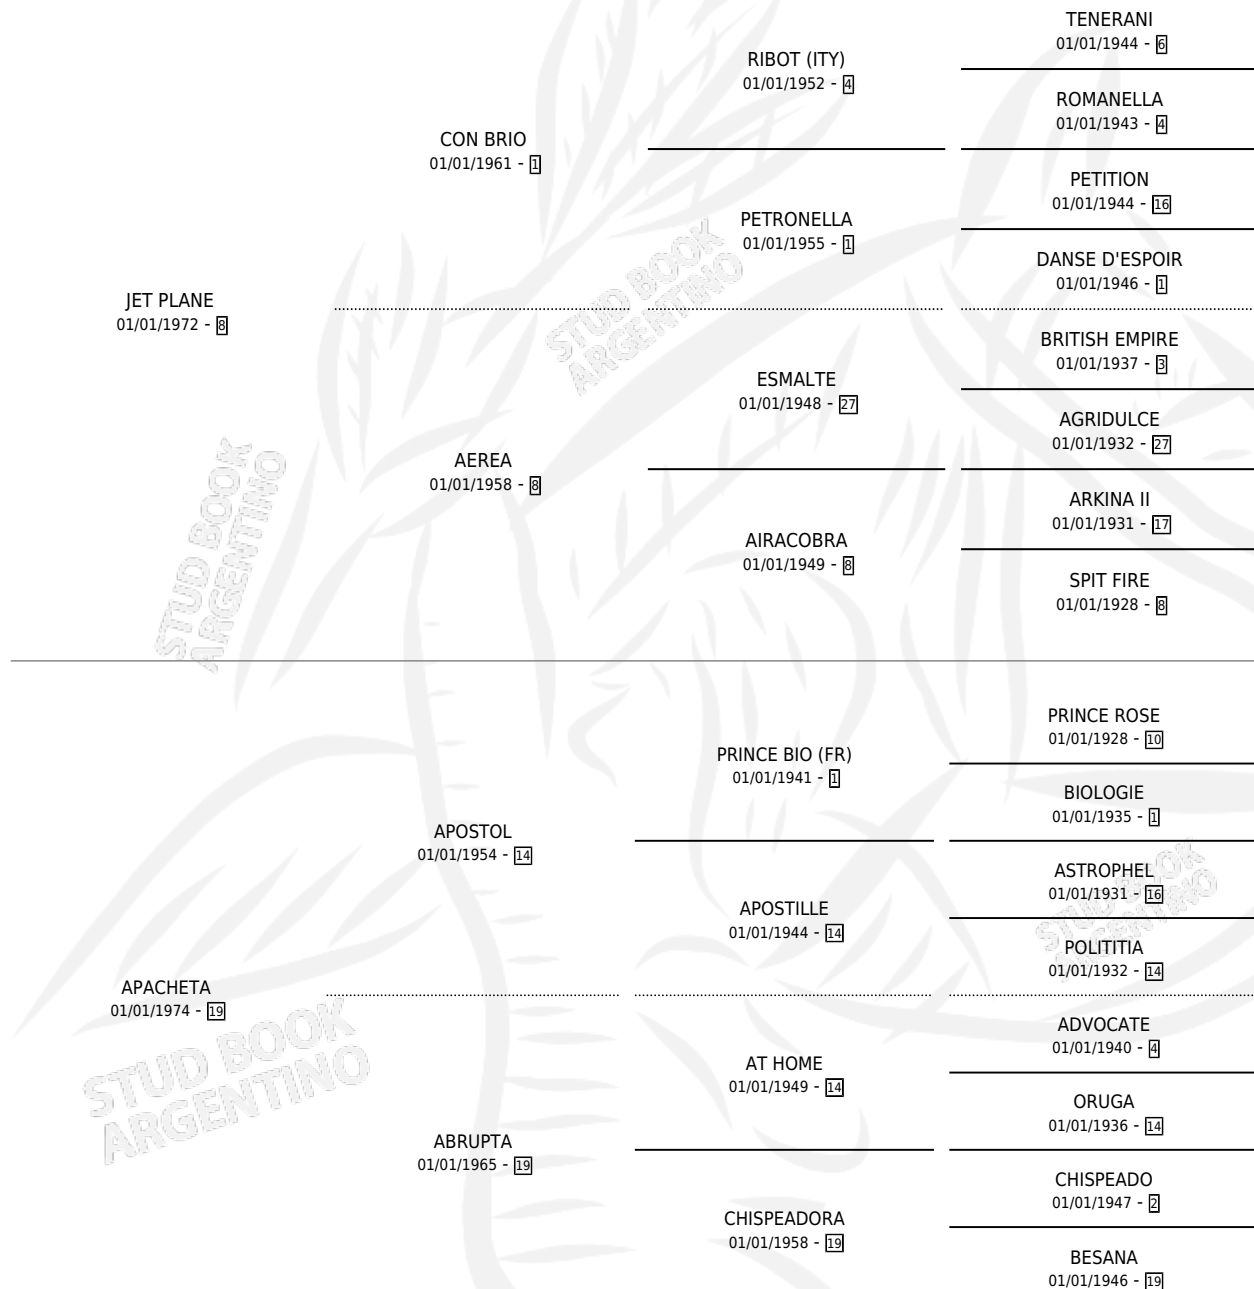

GUADA PLANE

por JET PLANE y APACHETA por APOSTOL

Argentina · Hembra · Zaino Doradillo · SP · 21/08/1988
Familia 19-c · Volumen 33

ESTADO

TIPIFICACIÓN SANGUÍNEA	✓
TIPIFICACIÓN POR ADN	✓
PASAPORTE	X
IDENTIFICACIÓN POR MICROCHIP	X
REPRODUCTOR	✓

Lugar de nacimiento: Del Carmen

Criador: Del Carmen

~

HIJOS

	MACHOS	HEMBRAS
9 NACIERON	5	4
4 CORRIERON	2	2
3 GANARON	1	2
0 GANADORES CL	0 GANADORES GR	0 GANADORES G1

PEDIGREE