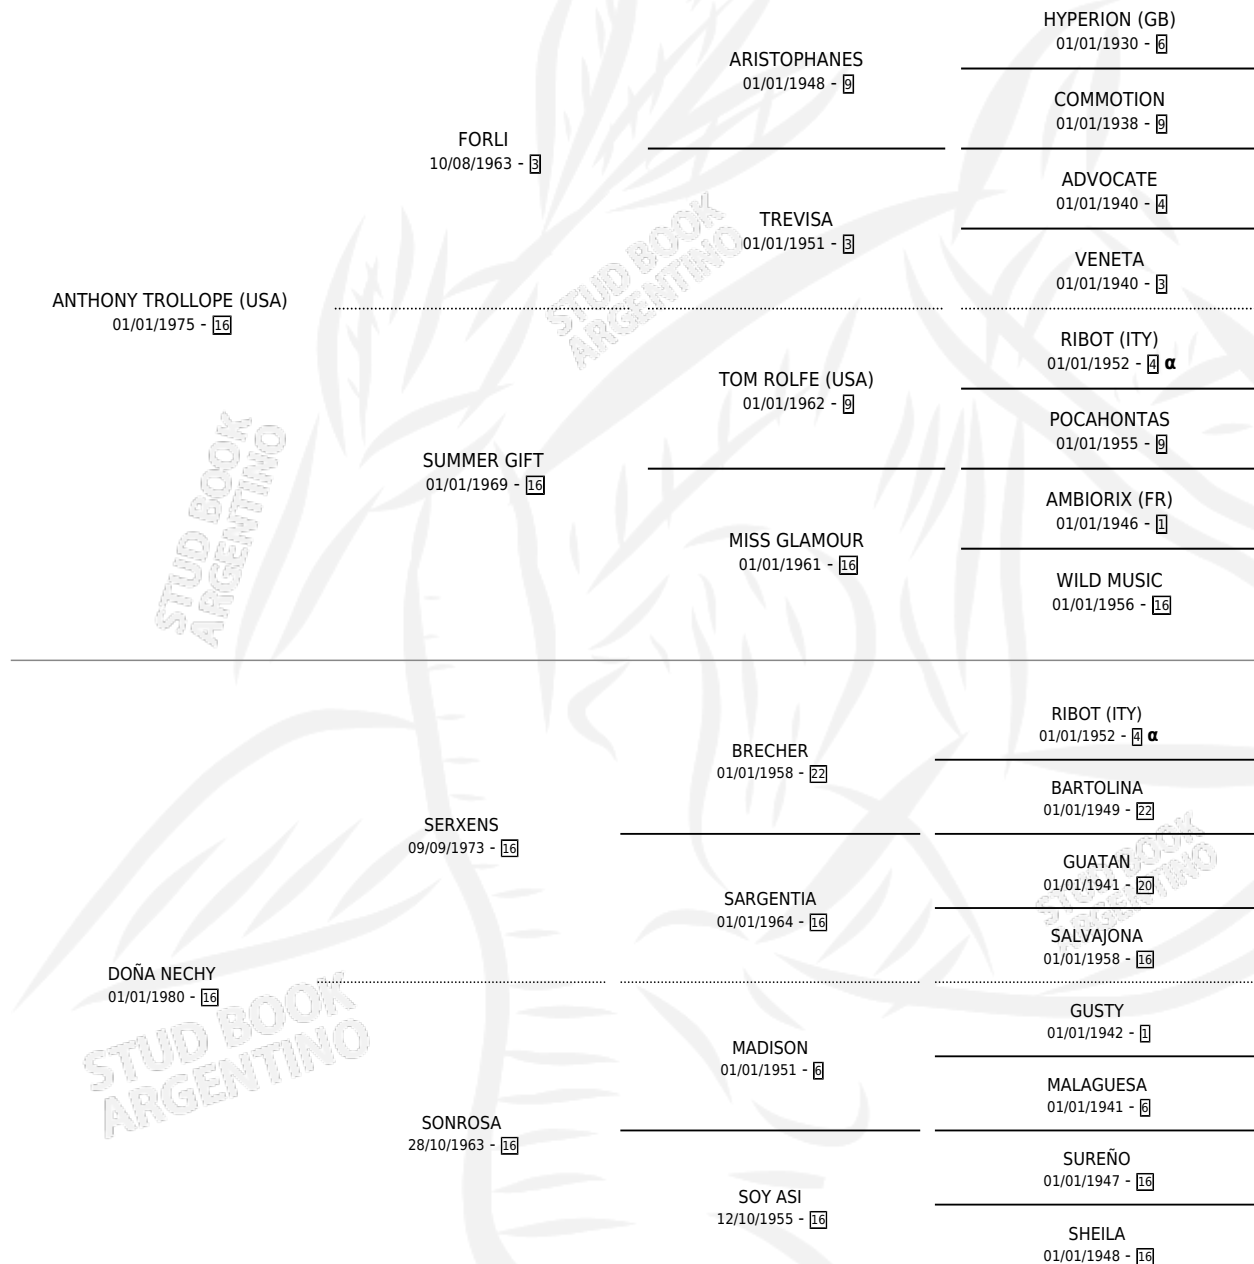

ANTHONY FRANCO

por ANTHONY TROLLOPE (USA) y DOÑA NECHY por
SERXENS

Argentina · Macho · Alazan · SP · 19/11/1988
Familia 16-e · Volumen 33

ESTADO

TIPIFICACIÓN SANGUÍNEA	X
TIPIFICACIÓN POR ADN	X
PASAPORTE	X
IDENTIFICACIÓN POR MICROCHIP	X
REPRODUCTOR	X

Lugar de nacimiento: El Trebol
Criador: Duggan Luis Jorge

PEDIGREE

INBREEDING : α

CAMPAÑA

Solo carreras oficiales de Argentina

POR EDAD

EDAD	CC	1°	2°	3°	4°	5°	NP	CLC	CLG	CLCG1	CLGG1	IMPORTE	GANANCIA / CC
3 AÑOS	3	0	0	0	0	0	3	0	0	0	0	\$0	\$0
TOTALES	3	0	0	0	0	0	3	0	0	0	0	\$0	\$0
%		0.0%	0.0%	0.0%	0.0%	0.0%	100%	0.0%	0.0%	0.0%	0.0%		

No placés en Palermo y San Isidro en 3 carreras disputadas.

POR DISTANCIA

HIPODROMO	CC	1°	2°	3°	4°	5°	NP	CLC	CLG	CLCG1	CLGG1	IMPORTE
PALERMO	1	0	0	0	0	0	1	0	0	0	0	\$0
1200 MTS	1	0	0	0	0	0	1	0	0	0	0	\$0
SAN ISIDRO	2	0	0	0	0	0	2	0	0	0	0	\$0
1200 MTS	1	0	0	0	0	0	1	0	0	0	0	\$0
1400 MTS	1	0	0	0	0	0	1	0	0	0	0	\$0