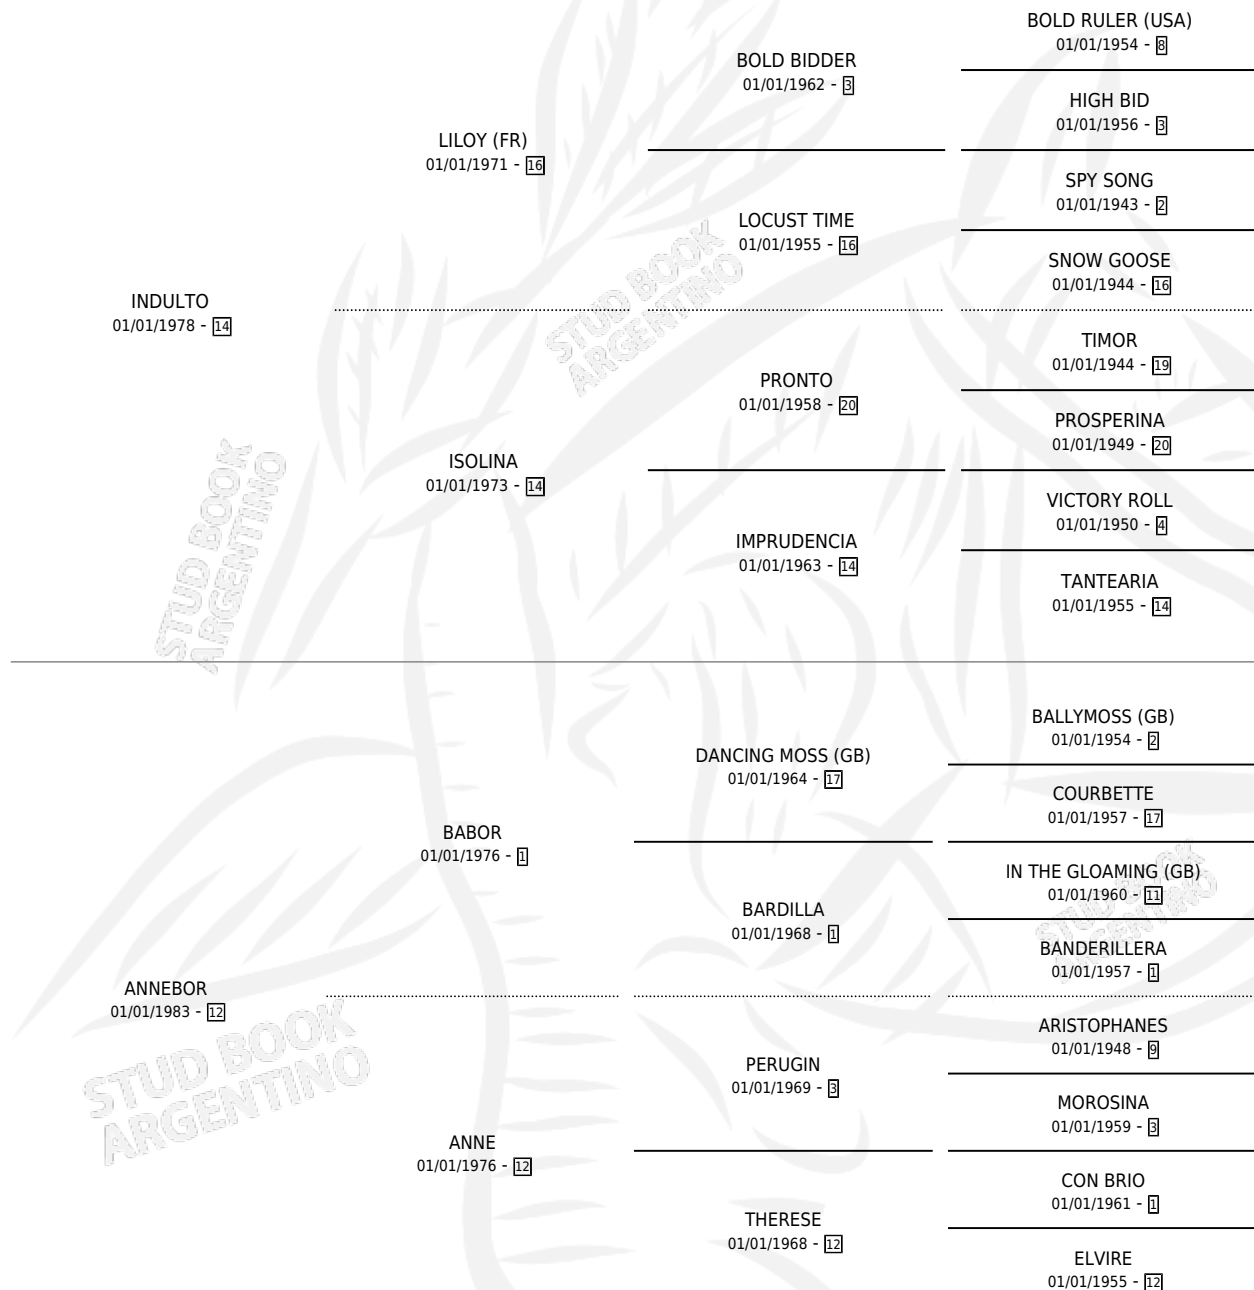

INANNEBOR

por **INDULTO** y **ANNEBOR** por **BABOR**

Argentina · Hembra · Zaino · SP · 11/10/1988
Familia 12-d · Volumen 33

ESTADO

TIPIFICACIÓN SANGUÍNEA	✓
TIPIFICACIÓN POR ADN	X
PASAPORTE	X
IDENTIFICACIÓN POR MICROCHIP	X
REPRODUCTOR	✓

Lugar de nacimiento: Don Pipi

Criador: Sin dato

~

HIJOS

	MACHOS	HEMBRAS
2 NACIERON	0	2

SIN ACTUACIONES

PEDIGREE