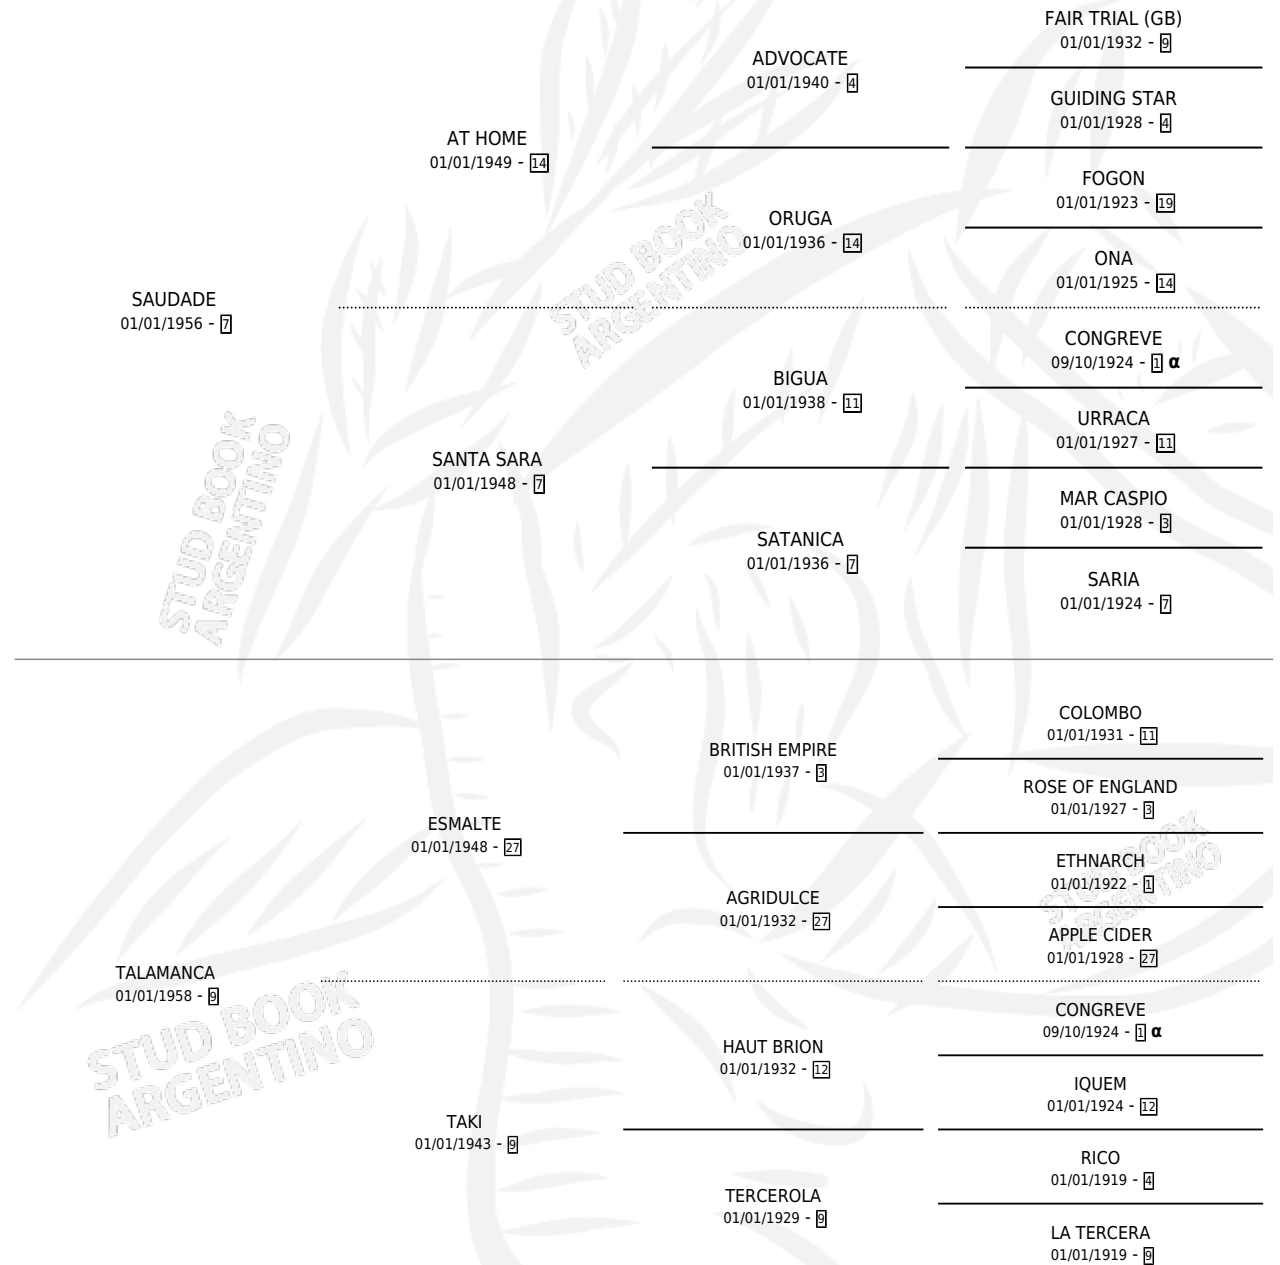

# SAUVIGNY

por SAUDADE y TALAMANCA por ESMALTE

Argentina · Hembra · Zaino Doradillo · SP · 01/01/1970  
Familia 9-b · Volumen 27

## ESTADO

TIPIFICACIÓN SANGUÍNEA	X
TIPIFICACIÓN POR ADN	X
PASAPORTE	X
IDENTIFICACIÓN POR MICROCHIP	X
REPRODUCTOR	✓

**Lugar de nacimiento:** Campo particular

**Criador:** Sin dato

~

## HIJOS

	MACHOS	HEMBRAS
1 NACIERON	0	1

SIN ACTUACIONES

## PEDIGREE

INBREEDING : α

S

mientos **0** / Efectividad **0.00%**

PADRILLO	PRODUCTO	CRIADOR	1ER SERVICIO	ÚLTIMO SERVICIO
ASTRO	∅		13/12/1988	13/12/1988
<b>SAUVIGNY</b>	∅			

**Datos oficiales del Stud Book Argentino**