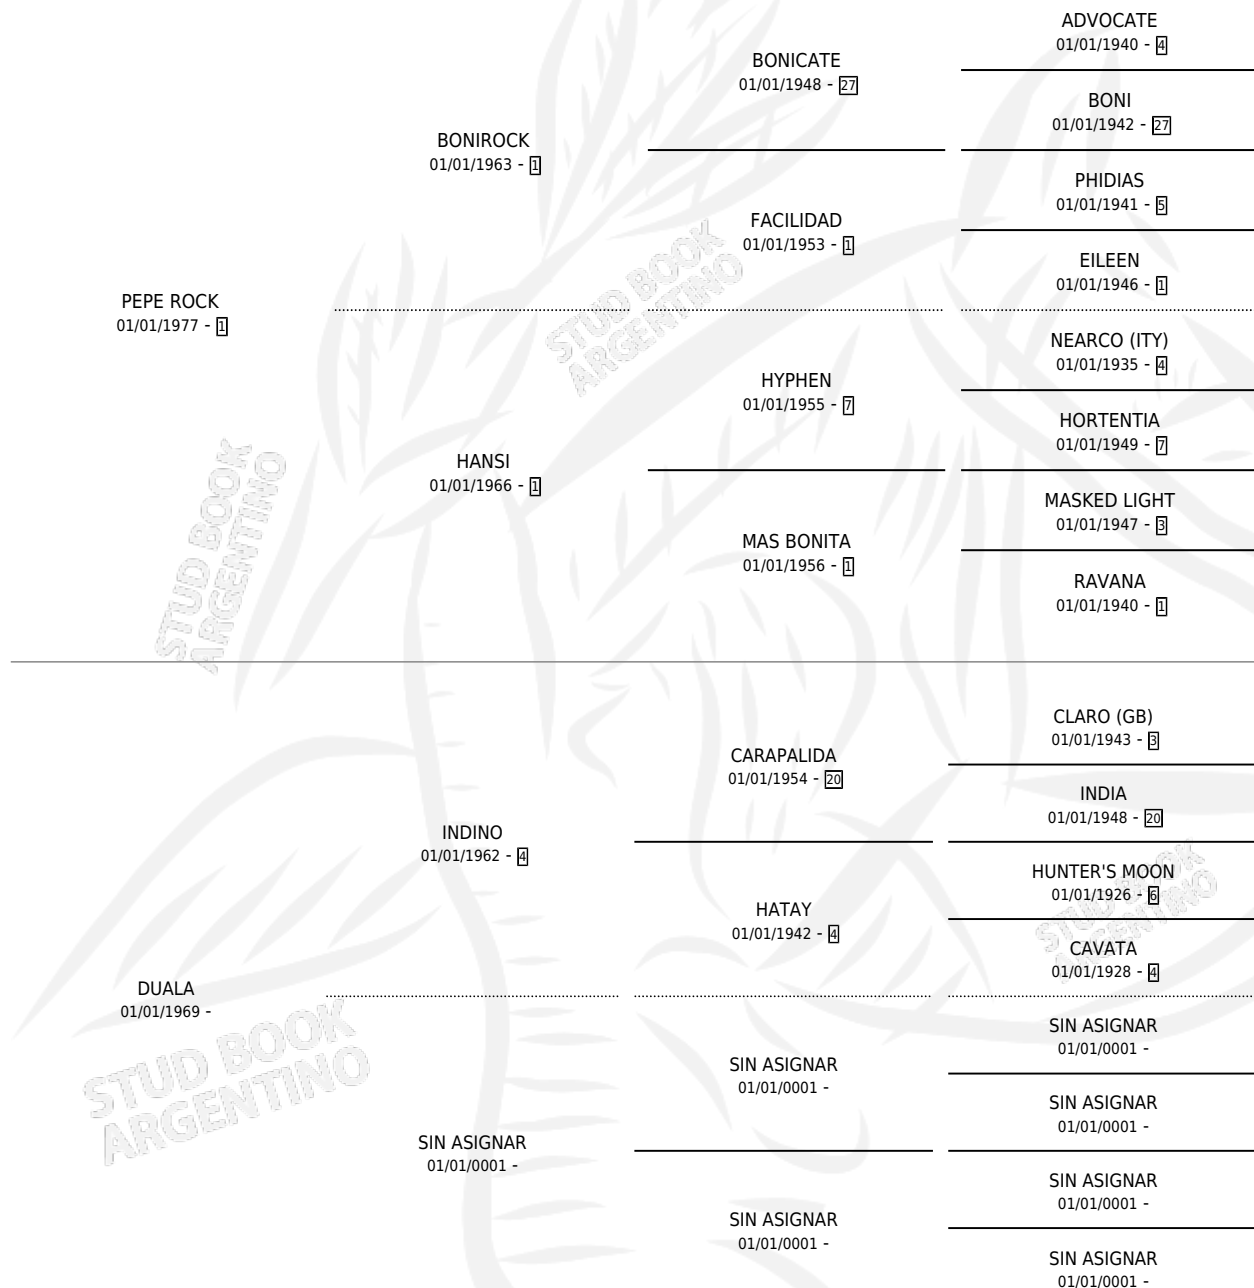

PRIQUI ROCK

por PEPE ROCK y DUALA por INDINO

Argentina · Hembra · Alazan · SP · 24/10/1988
Familia · Volumen 33

ESTADO

TIPIFICACIÓN SANGUÍNEA	X
TIPIFICACIÓN POR ADN	X
PASAPORTE	X
IDENTIFICACIÓN POR MICROCHIP	X
REPRODUCTOR	✓

Lugar de nacimiento: Los Fletes

Criador: Gainle Jose Maria (H)

PEDIGREE

CAMPAÑA

Solo carreras oficiales de Argentina

POR EDAD

EDAD	CC	1°	2°	3°	4°	5°	NP	CLC	CLG	CLCG1	CLGG1	IMPORTE	GANANCIA / CC
3 AÑOS	1	0	0	0	0	0	1	0	0	0	0	\$0	\$0
TOTALES	1	0	0	0	0	0	1	0	0	0	0	\$0	\$0
%		0.0%	0.0%	0.0%	0.0%	0.0%	100%	0.0%	0.0%	0.0%	0.0%		