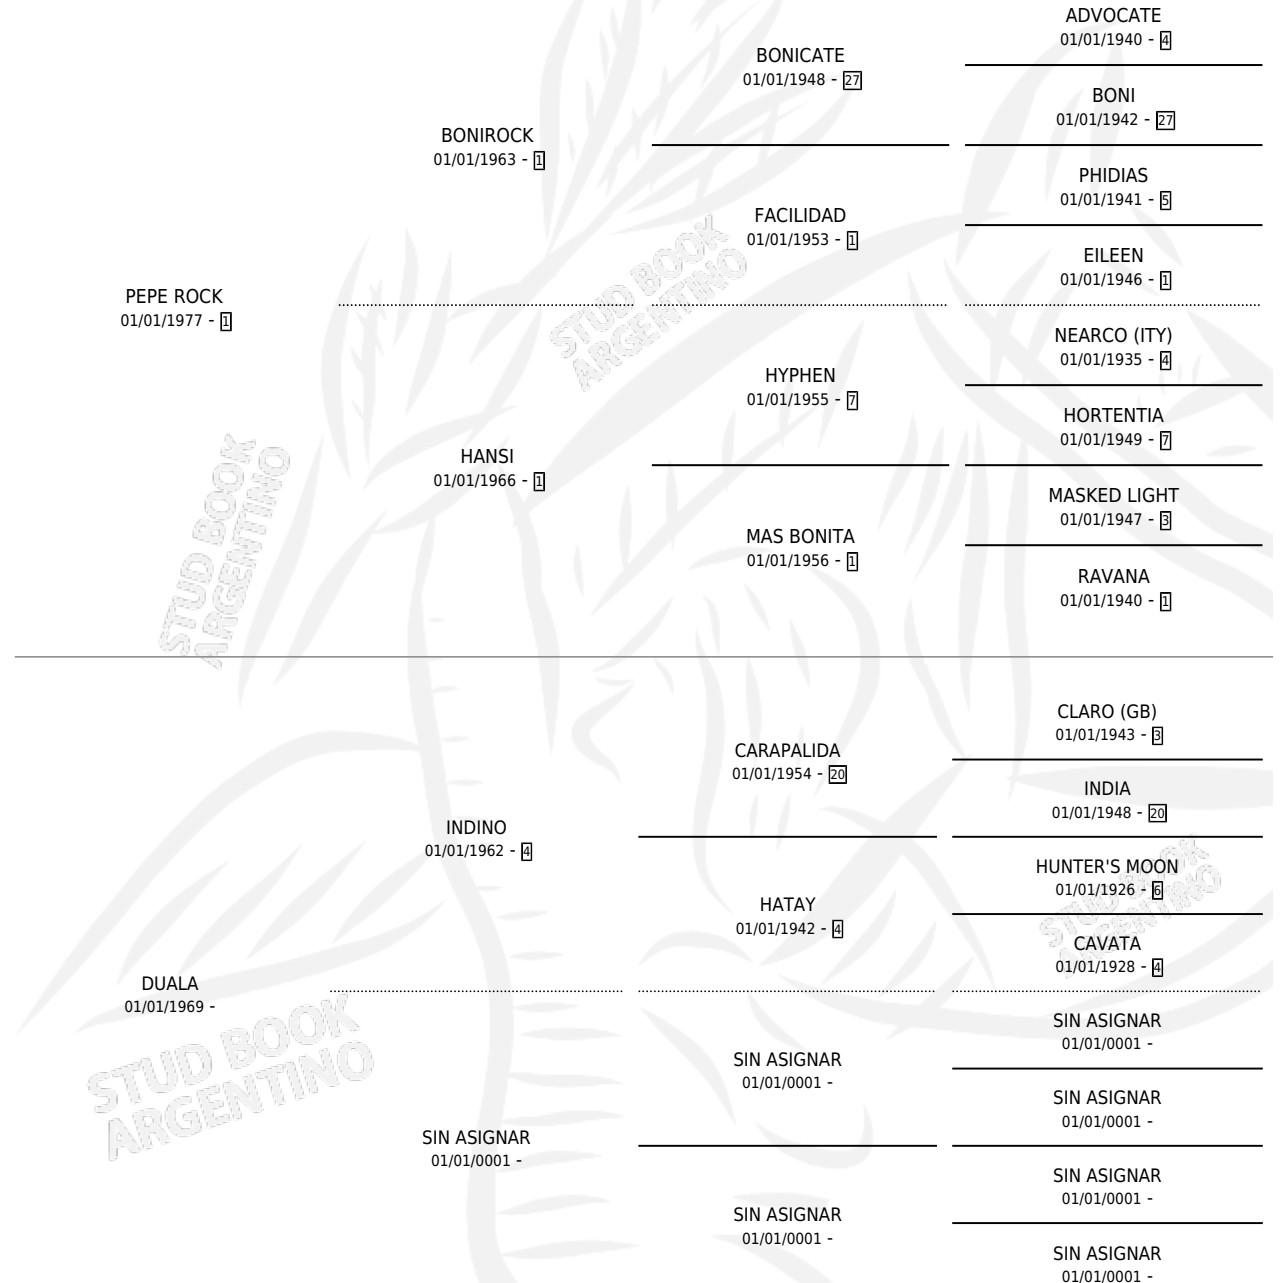

PRIQUI ROCK

por PEPE ROCK y DUALA por INDINO

Argentina · Hembra · Alazan · SP · 24/10/1988
Familia · Volumen 33

ESTADO

TIPIFICACIÓN SANGUÍNEA	X
TIPIFICACIÓN POR ADN	X
PASAPORTE	X
IDENTIFICACIÓN POR MICROCHIP	X
REPRODUCTOR	✓

Lugar de nacimiento: Los Fletes

Criador: Gainle Jose Maria (H)

PEDIGREE

CAMPAÑA

Solo carreras oficiales de Argentina

POR EDAD

EDAD	CC	1°	2°	3°	4°	5°	NP	CLC	CLG	CLCG1	CLGG1	IMPORTE	GANANCIA / CC
3 AÑOS	1	0	0	0	0	0	1	0	0	0	0	\$0	\$0
TOTALES	1	0	0	0	0	0	1	0	0	0	0	\$0	\$0
%		0.0%	0.0%	0.0%	0.0%	0.0%	100%	0.0%	0.0%	0.0%	0.0%		