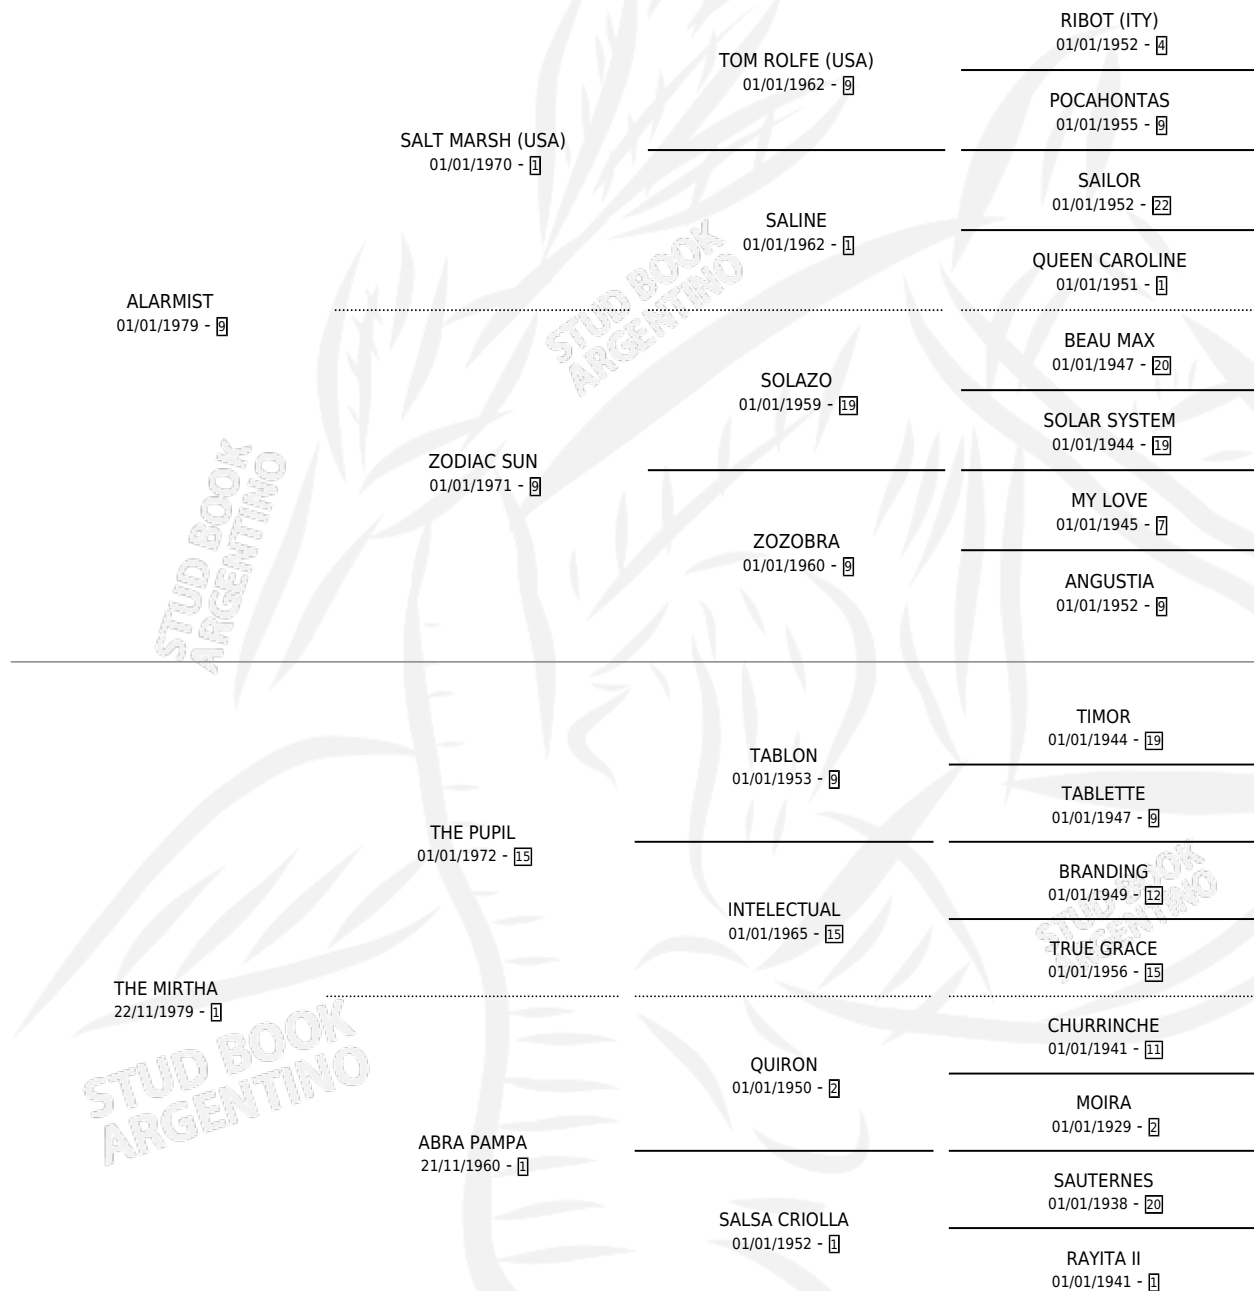

THE ALARM

por **ALARMIST** y **THE MIRTHA** por **THE PUPIL**

Argentina · Macho · Zaino · SP · 29/10/1988
Familia 1 · Volumen 33

ESTADO

TIPIFICACIÓN SANGUÍNEA	X
TIPIFICACIÓN POR ADN	X
PASAPORTE	X
IDENTIFICACIÓN POR MICROCHIP	X
REPRODUCTOR	X

Lugar de nacimiento: Francisco Luciano

Criador: Sin dato

PEDIGREE

CAMPAÑA

Solo carreras oficiales de Argentina

POR EDAD

EDAD	CC	1°	2°	3°	4°	5°	NP	CLC	CLG	CLCG1	CLGG1	IMPORTE	GANANCIA / CC
3 AÑOS	3	1	0	0	0	1	1	0	0	0	0	\$0	\$0
4 AÑOS	1	0	0	0	0	0	1	0	0	0	0	\$0	\$0
5 AÑOS	2	0	0	0	0	0	2	0	0	0	0	\$0	\$0
6 AÑOS	6	0	0	0	1	0	5	0	0	0	0	\$120	\$20
TOTALES	12	1	0	0	1	1	9	0	0	0	0	\$120	\$10
%		8.3%	0.0%	0.0%	8.3%	8.3%	75.0%	0.0%	0.0%	0.0%	0.0%		