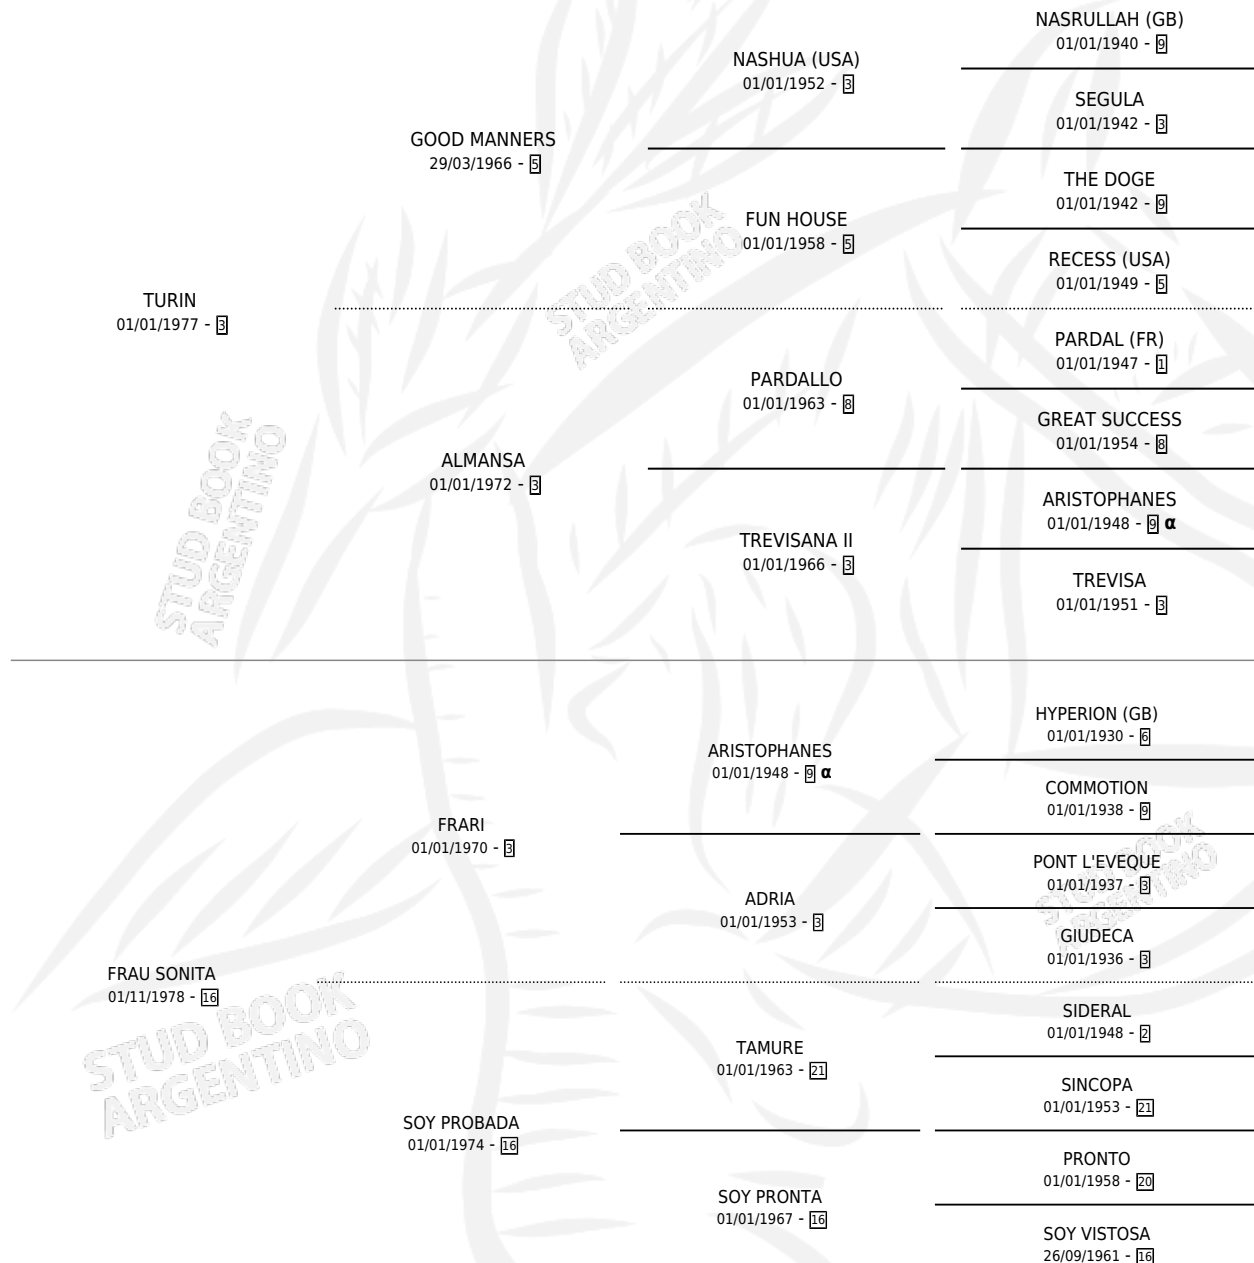

TU ERES NOTA

por **TURIN** y **FRAU SONITA** por **FRARI**

Argentina · Hembra · Alazan · SP · 29/09/1988
Familia 16-f · Volumen 33

ESTADO

TIPIFICACIÓN SANGUÍNEA	✓
TIPIFICACIÓN POR ADN	✓
PASAPORTE	X
IDENTIFICACIÓN POR MICROCHIP	X
REPRODUCTOR	✓

Lugar de nacimiento: Monadri

Criador: Monadri

~

HIJOS

	MACHOS	HEMBRAS
6 NACIERON	1	5
1 CORRIERON	0	1
1 GANARON	0	1
0 GANADORES CL	0 GANADORES GR	0 GANADORES G1

PEDIGREE

INBREEDING : α