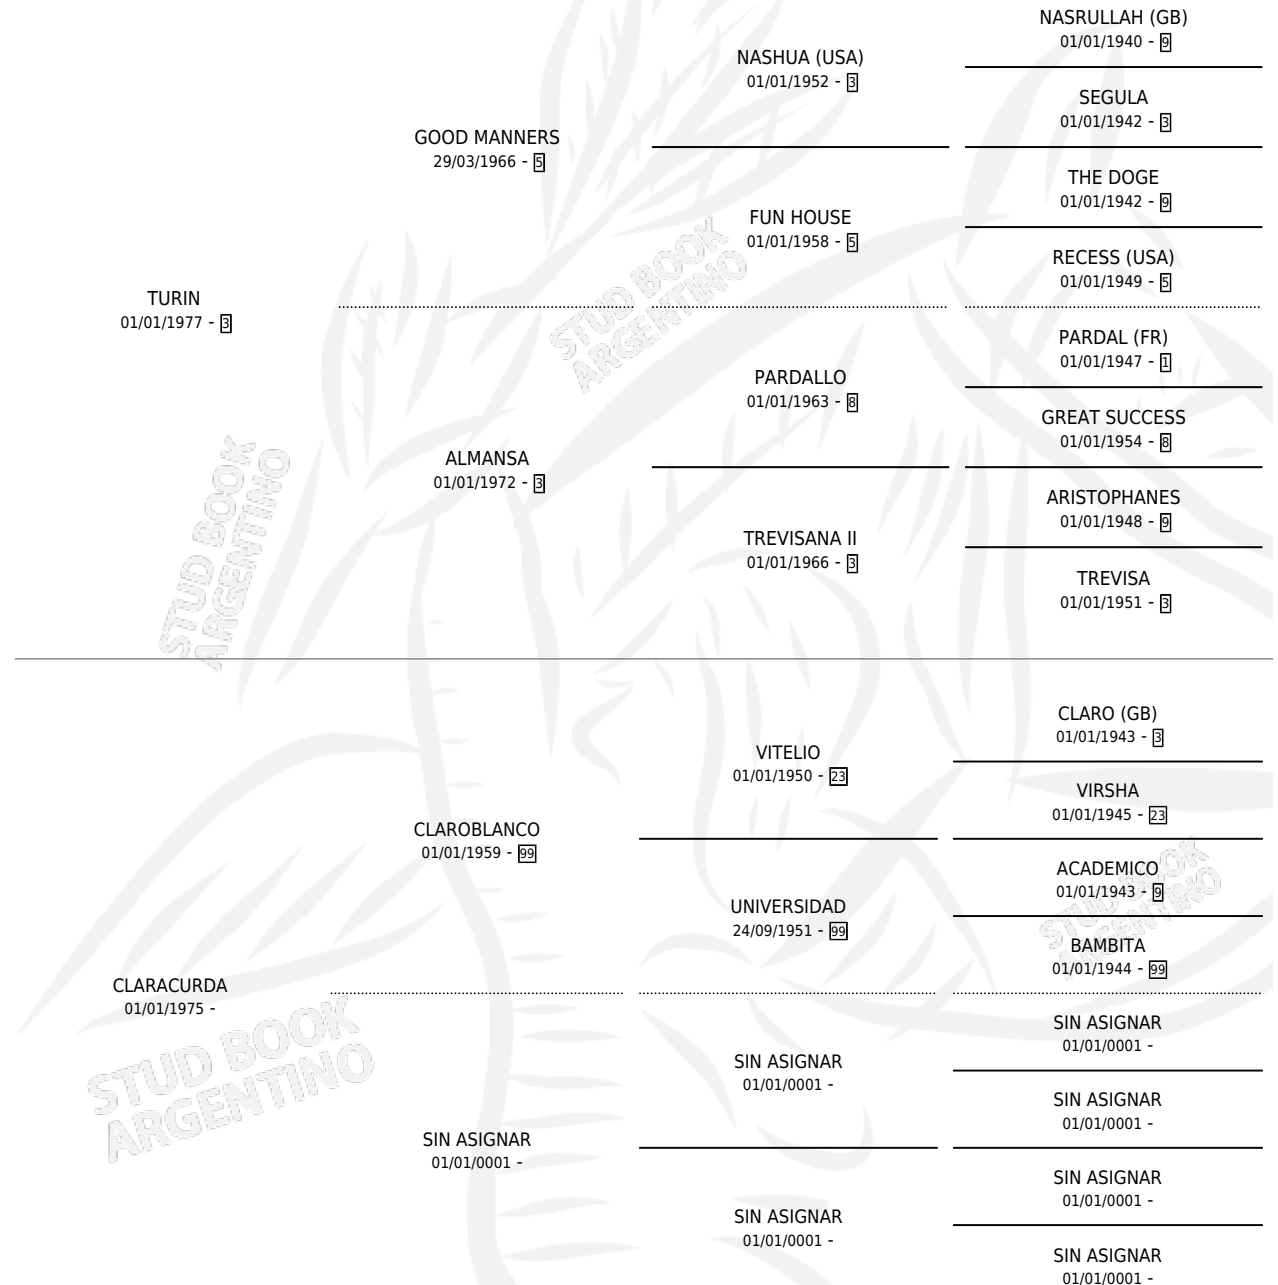

TU ERES BEBIDA

por **TURIN** y **CLARACURDA** por **CLAROBLANCO**

Argentina · Hembra · Alazan · SP · 27/09/1988
Familia · Volumen 33

ESTADO

TIPIFICACIÓN SANGUÍNEA	X
TIPIFICACIÓN POR ADN	X
PASAPORTE	X
IDENTIFICACIÓN POR MICROCHIP	X
REPRODUCTOR	X

Lugar de nacimiento: Monadri

Criador: Monadri

PEDIGREE

TU ERES BEBIDA

Datos oficiales del Stud Book Argentino

Documento generado el 26/04/2026

studbook.org.ar