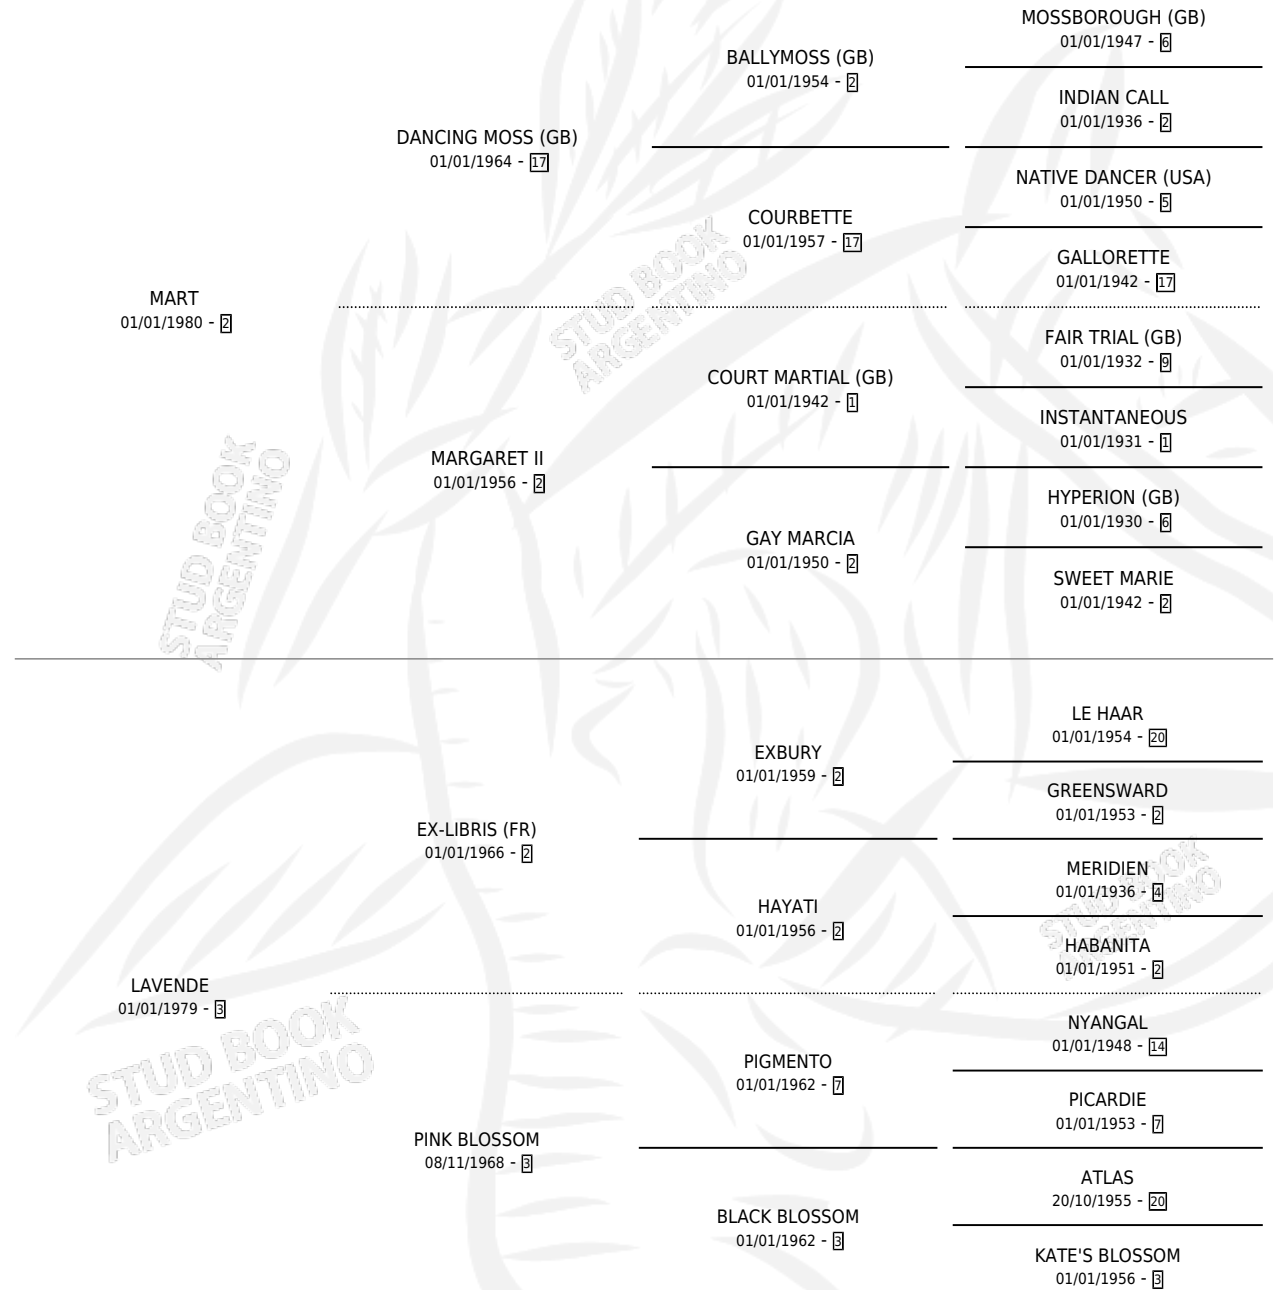

COMBUSTION

por MART y LAVENDE por EX-LIBRIS (FR)

Argentina · Macho · Alazan · SP · 23/11/1988
Familia 3-n · Volumen 33

ESTADO

TIPIFICACIÓN SANGUÍNEA	X
TIPIFICACIÓN POR ADN	X
PASAPORTE	X
IDENTIFICACIÓN POR MICROCHIP	X
REPRODUCTOR	X

Lugar de nacimiento: Mercedita

Criador: Mercedita

PEDIGREE

CAMPAÑA

Solo carreras oficiales de Argentina

POR EDAD

EDAD	CC	1°	2°	3°	4°	5°	NP	CLC	CLG	CLCG1	CLGG1	IMPORTE	GANANCIA / CC
4 AÑOS	1	0	0	0	0	0	1	0	0	0	0	\$0	\$0
5 AÑOS	4	1	0	0	0	0	3	0	0	0	0	\$4,800	\$1,200
TOTALES	5	1	0	0	0	0	4	0	0	0	0	\$4,800	\$960
%		20.0%	0.0%	0.0%	0.0%	0.0%	80.0%	0.0%	0.0%	0.0%	0.0%		