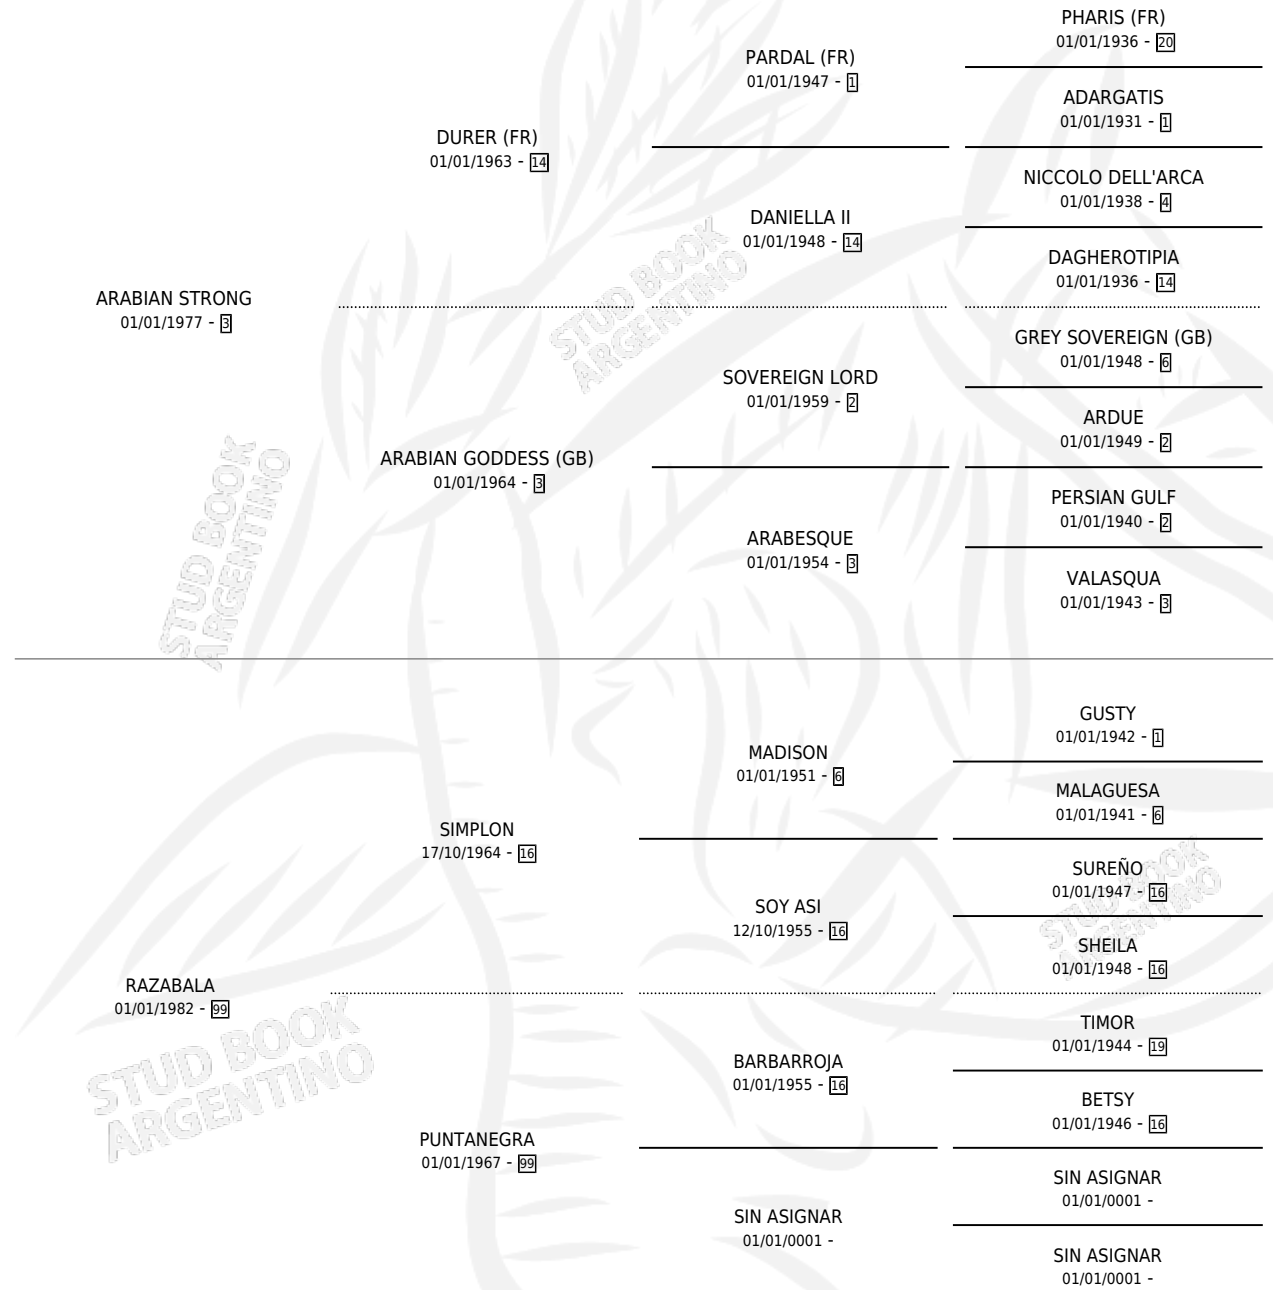

PATILLUDA

por **ARABIAN STRONG** y **RAZABALA** por **SIMPLON**

Argentina · Hembra · Zaino · SP · 25/09/1988
Familia 99 · Volumen 33

ESTADO

TIPIFICACIÓN SANGUÍNEA	X
TIPIFICACIÓN POR ADN	X
PASAPORTE	X
IDENTIFICACIÓN POR MICROCHIP	X
REPRODUCTOR	X

Lugar de nacimiento: Don Emilio

Criador: Sin dato

PEDIGREE

PATILLUDA

Datos oficiales del Stud Book Argentino

Documento generado el 29/04/2026

studbook.org.ar