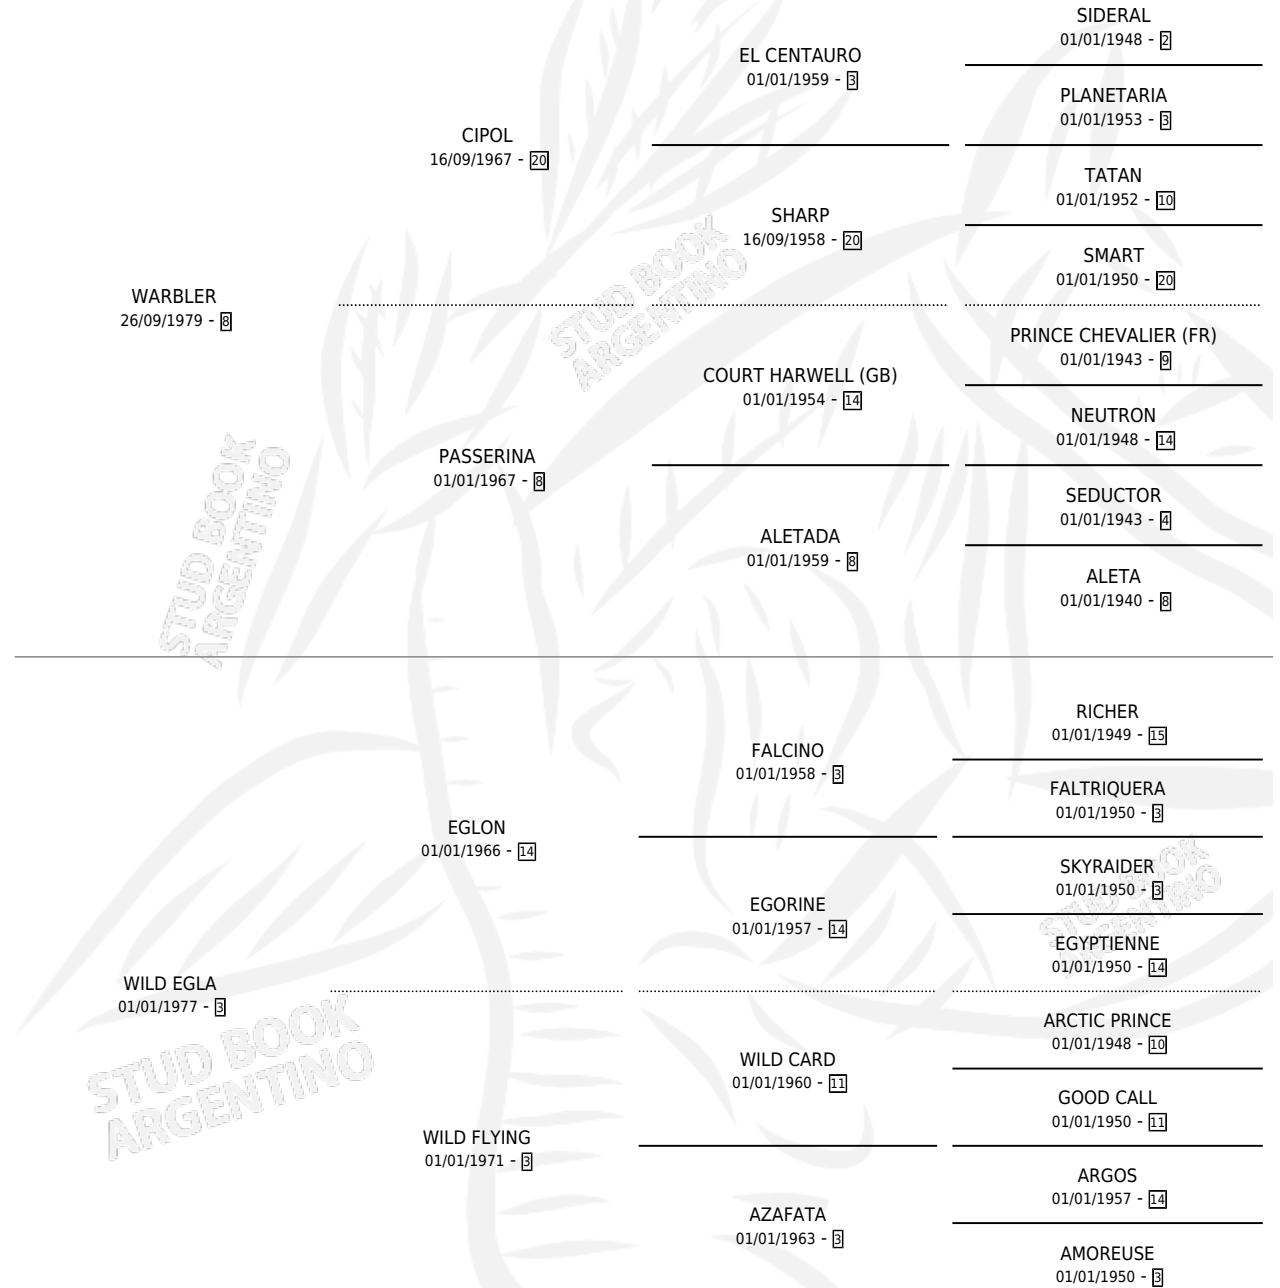

WAR WILD

por WARBLER y WILD EGLA por EGLON

Argentina · Macho · Alazan · SP · 14/12/1988
Familia 3-n · Volumen 33

ESTADO

TIPIFICACIÓN SANGUÍNEA	X
TIPIFICACIÓN POR ADN	X
PASAPORTE	X
IDENTIFICACIÓN POR MICROCHIP	X
REPRODUCTOR	X

Lugar de nacimiento: El Tropol

Criador: Sin dato

PEDIGREE