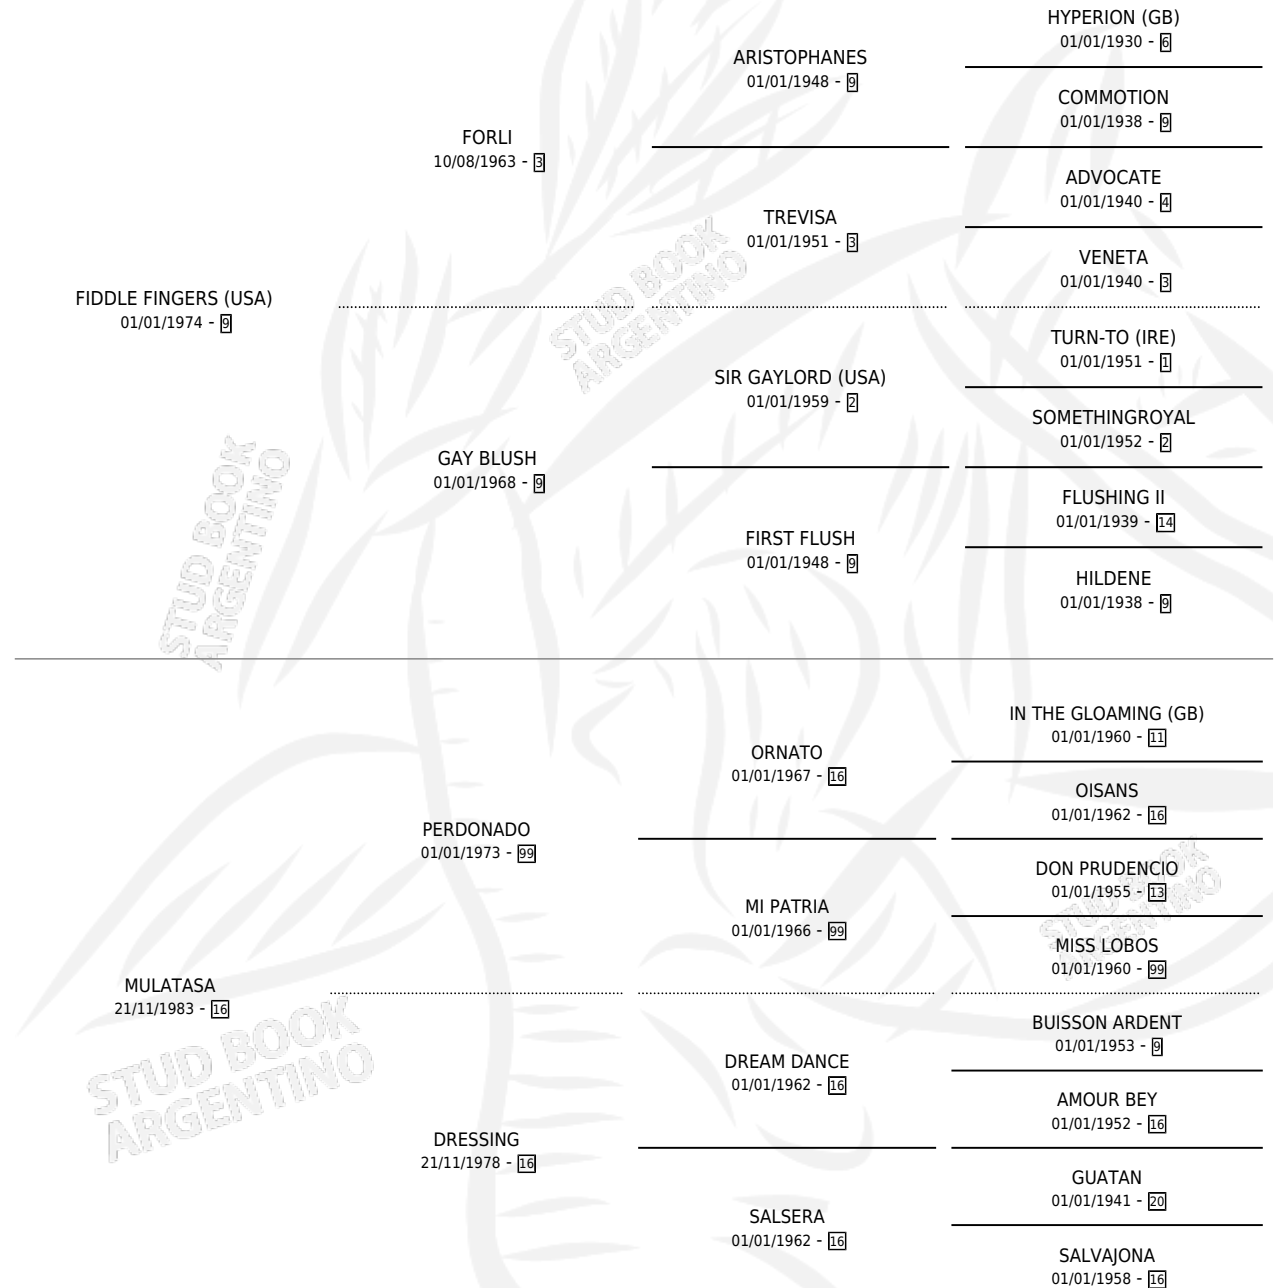

EL GOLO

por **FIDDLE FINGERS (USA)** y **MULATASA** por **PERDONADO**

Argentina · Macho · Zaino · SP · 02/12/1988
Familia 16-e · Volumen 33

ESTADO

TIPIFICACIÓN SANGUÍNEA	X
TIPIFICACIÓN POR ADN	X
PASAPORTE	X
IDENTIFICACIÓN POR MICROCHIP	X
REPRODUCTOR	X

Lugar de nacimiento: Polo

Criador: Polo

PEDIGREE

CAMPAÑA

Solo carreras oficiales de Argentina

POR EDAD

EDAD	CC	1°	2°	3°	4°	5°	NP	CLC	CLG	CLCG1	CLGG1	IMPORTE	GANANCIA / CC
5 AÑOS	3	0	0	0	1	0	2	0	0	0	0	\$0	\$0
6 AÑOS	1	0	0	0	0	0	1	0	0	0	0	\$0	\$0
TOTALES	4	0	0	0	1	0	3	0	0	0	0	\$0	\$0
%		0.0%	0.0%	0.0%	25.0%	0.0%	75.0%	0.0%	0.0%	0.0%	0.0%		