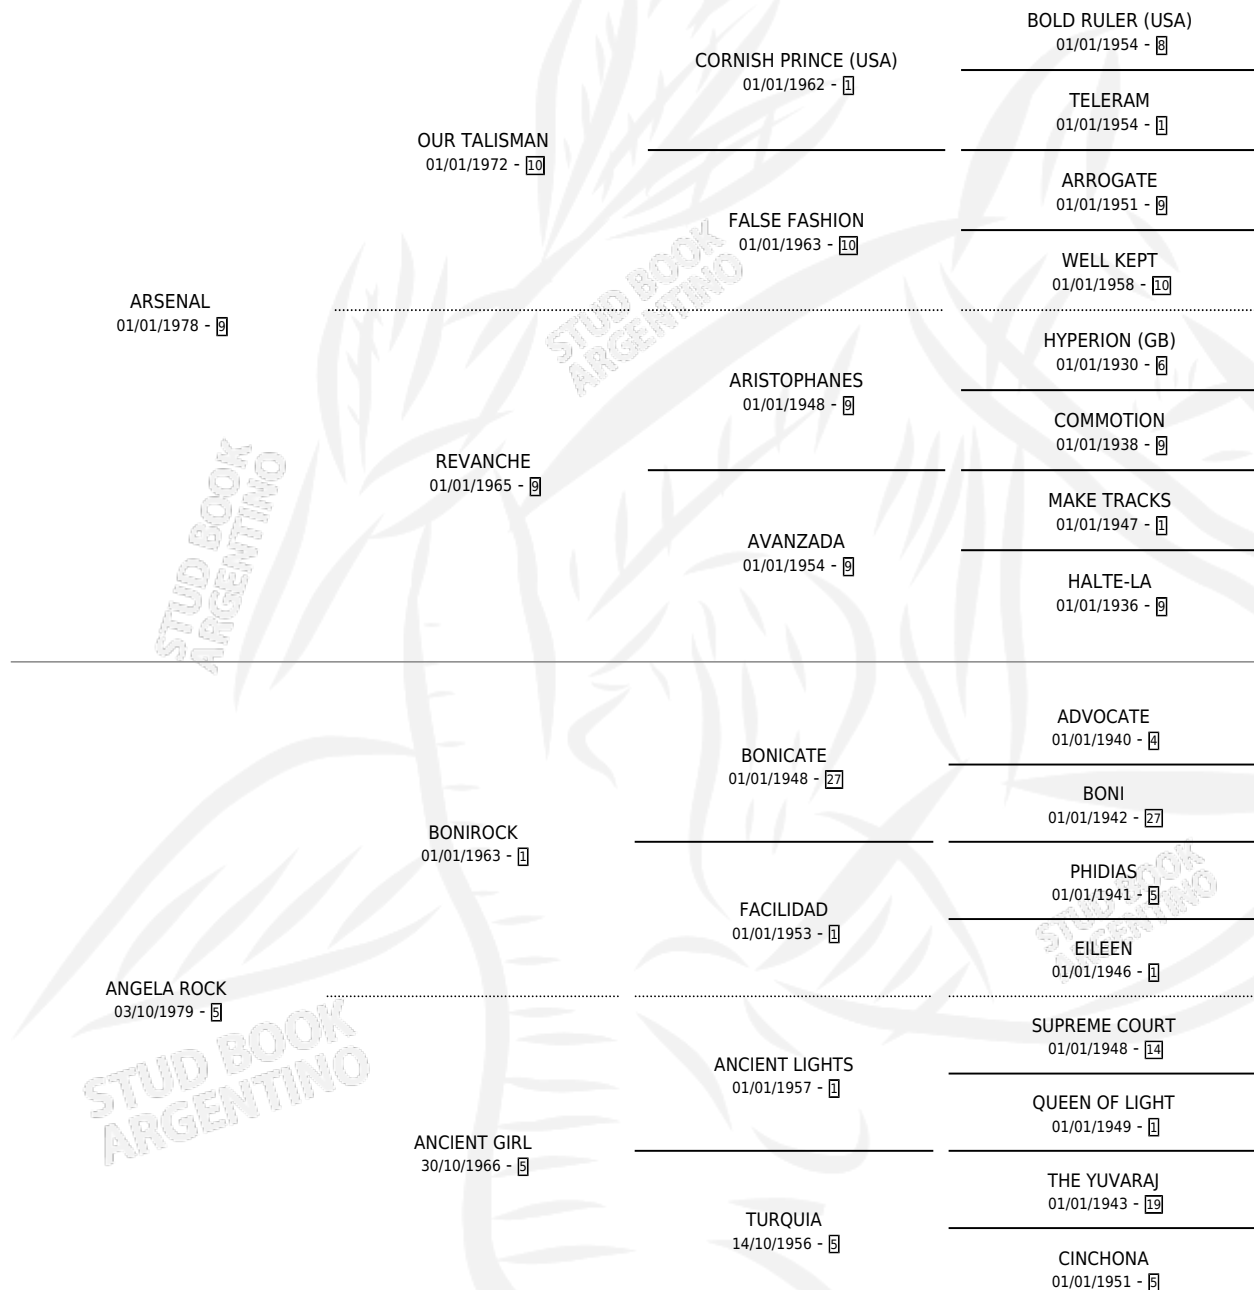

DOÑA MARIA

por ARSENAL y ANGELA ROCK por BONIROCK

Argentina · Hembra · Zaino · SP · 13/11/1988
Familia 5-c · Volumen 33

ESTADO

TIPIFICACIÓN SANGUÍNEA	X
TIPIFICACIÓN POR ADN	X
PASAPORTE	X
IDENTIFICACIÓN POR MICROCHIP	X
REPRODUCTOR	✓

Lugar de nacimiento: Euzkadi

Criador: Euzkadi

PEDIGREE