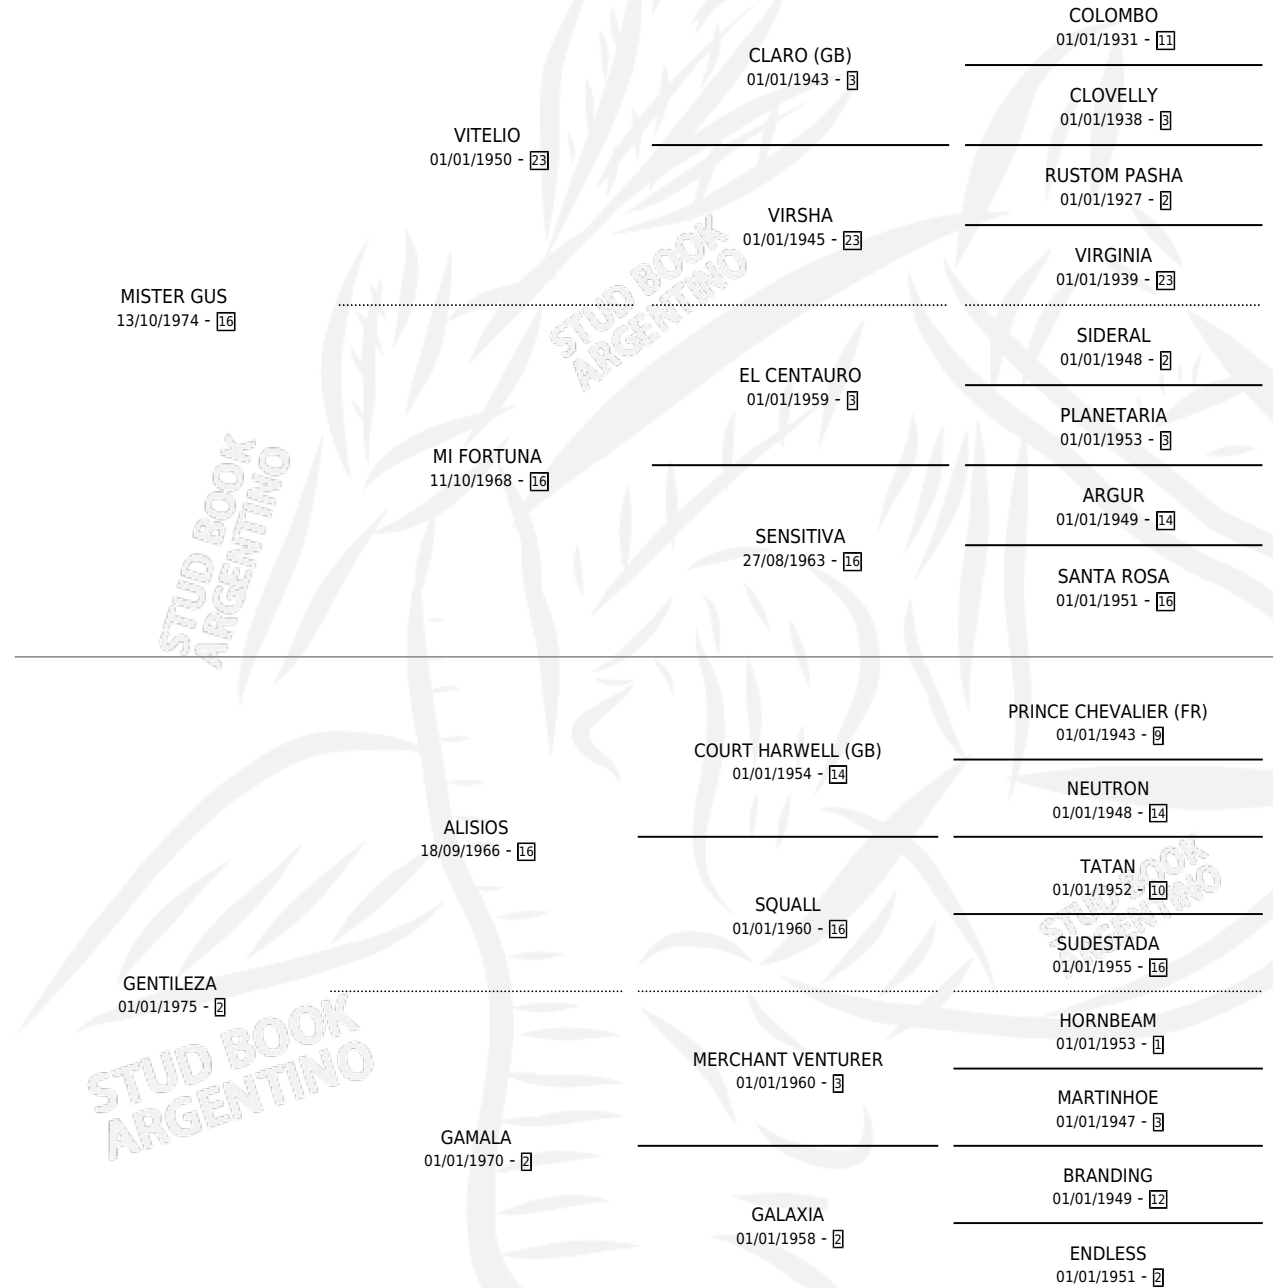

Lugar de nacimiento: Don Hector
Criador: Sin dato

~

HIJOS

	MACHOS	HEMBRAS
2 NACIERON	0	2
1 CORRIERON	0	1

SIN ACTUACIONES

PEDIGREE

CAMPAÑA

Solo carreras oficiales de Argentina