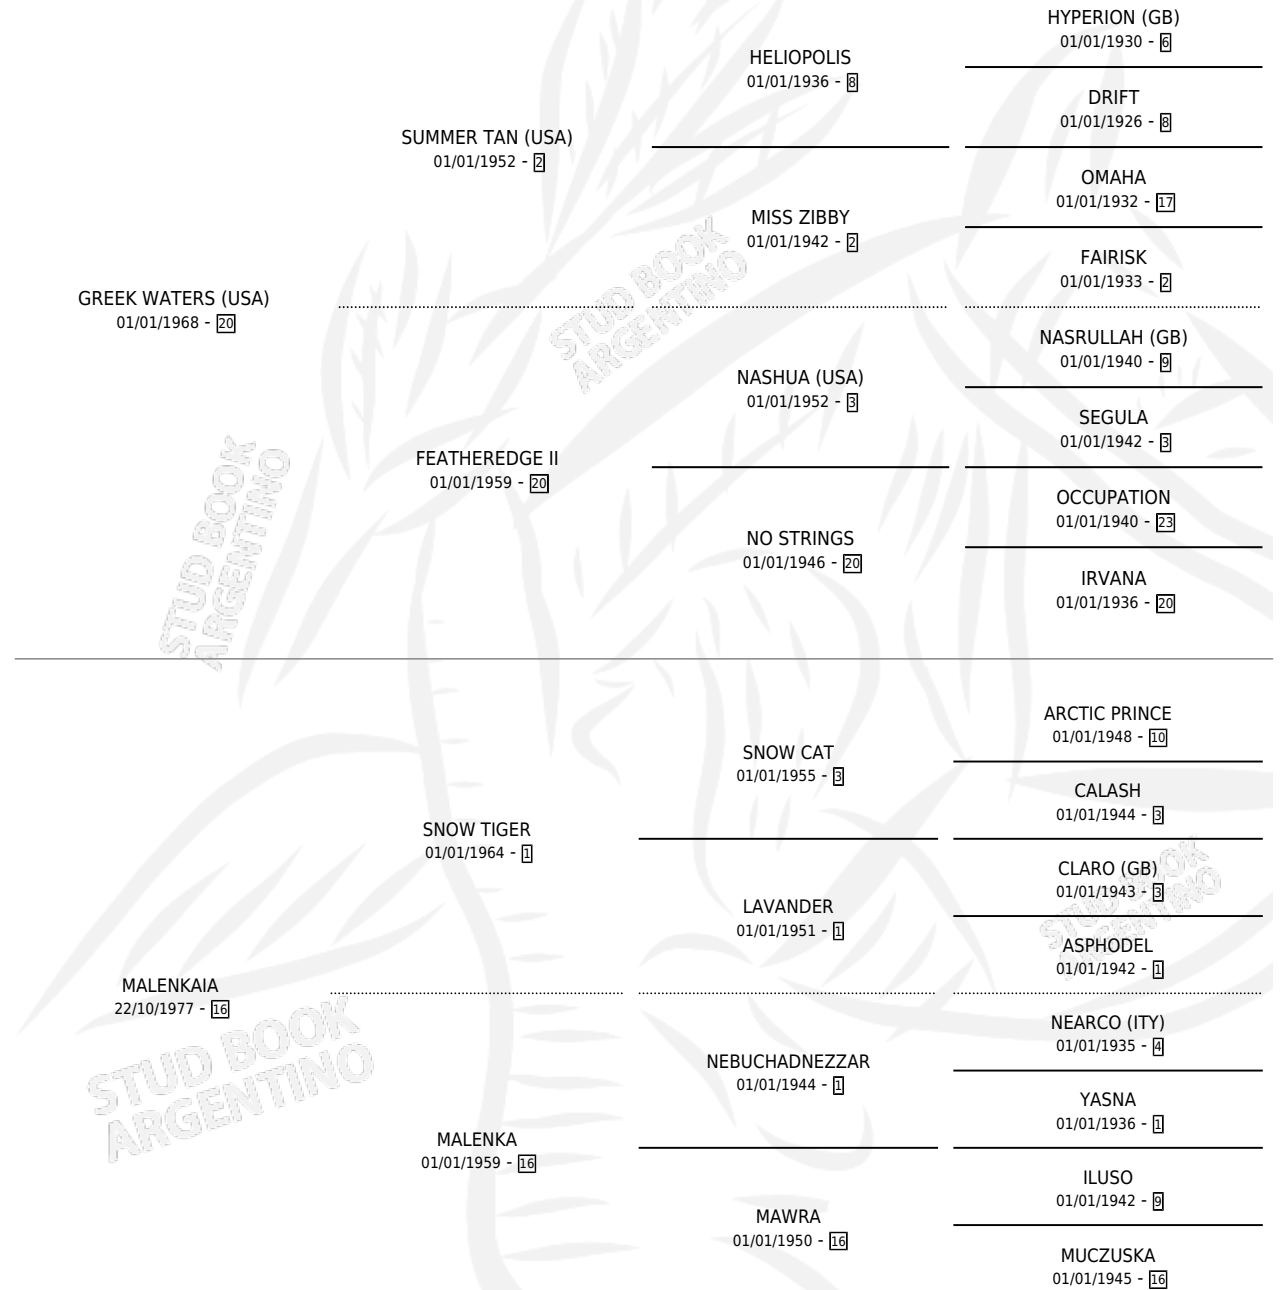

MALENKO

por GREEK WATERS (USA) y MALENKAIA por SNOW TIGER

Argentina · Macho · Alazan Tostado · SP · 04/11/1988
Familia 16 · Volumen 33

ESTADO

TIPIFICACIÓN SANGUÍNEA	X
TIPIFICACIÓN POR ADN	X
PASAPORTE	X
IDENTIFICACIÓN POR MICROCHIP	X
REPRODUCTOR	X

Lugar de nacimiento:

Criador: Sin dato

PEDIGREE

CAMPAÑA

Solo carreras oficiales de Argentina

POR EDAD

EDAD	CC	1°	2°	3°	4°	5°	NP	CLC	CLG	CLCG1	CLGG1	IMPORTE	GANANCIA / CC
3 AÑOS	3	0	0	0	0	0	3	0	0	0	0	\$0	\$0
4 AÑOS	1	0	0	0	0	0	1	0	0	0	0	\$0	\$0
TOTALES	4	0	0	0	0	0	4	0	0	0	0	\$0	\$0
%		0.0%	0.0%	0.0%	0.0%	0.0%	100%	0.0%	0.0%	0.0%	0.0%		