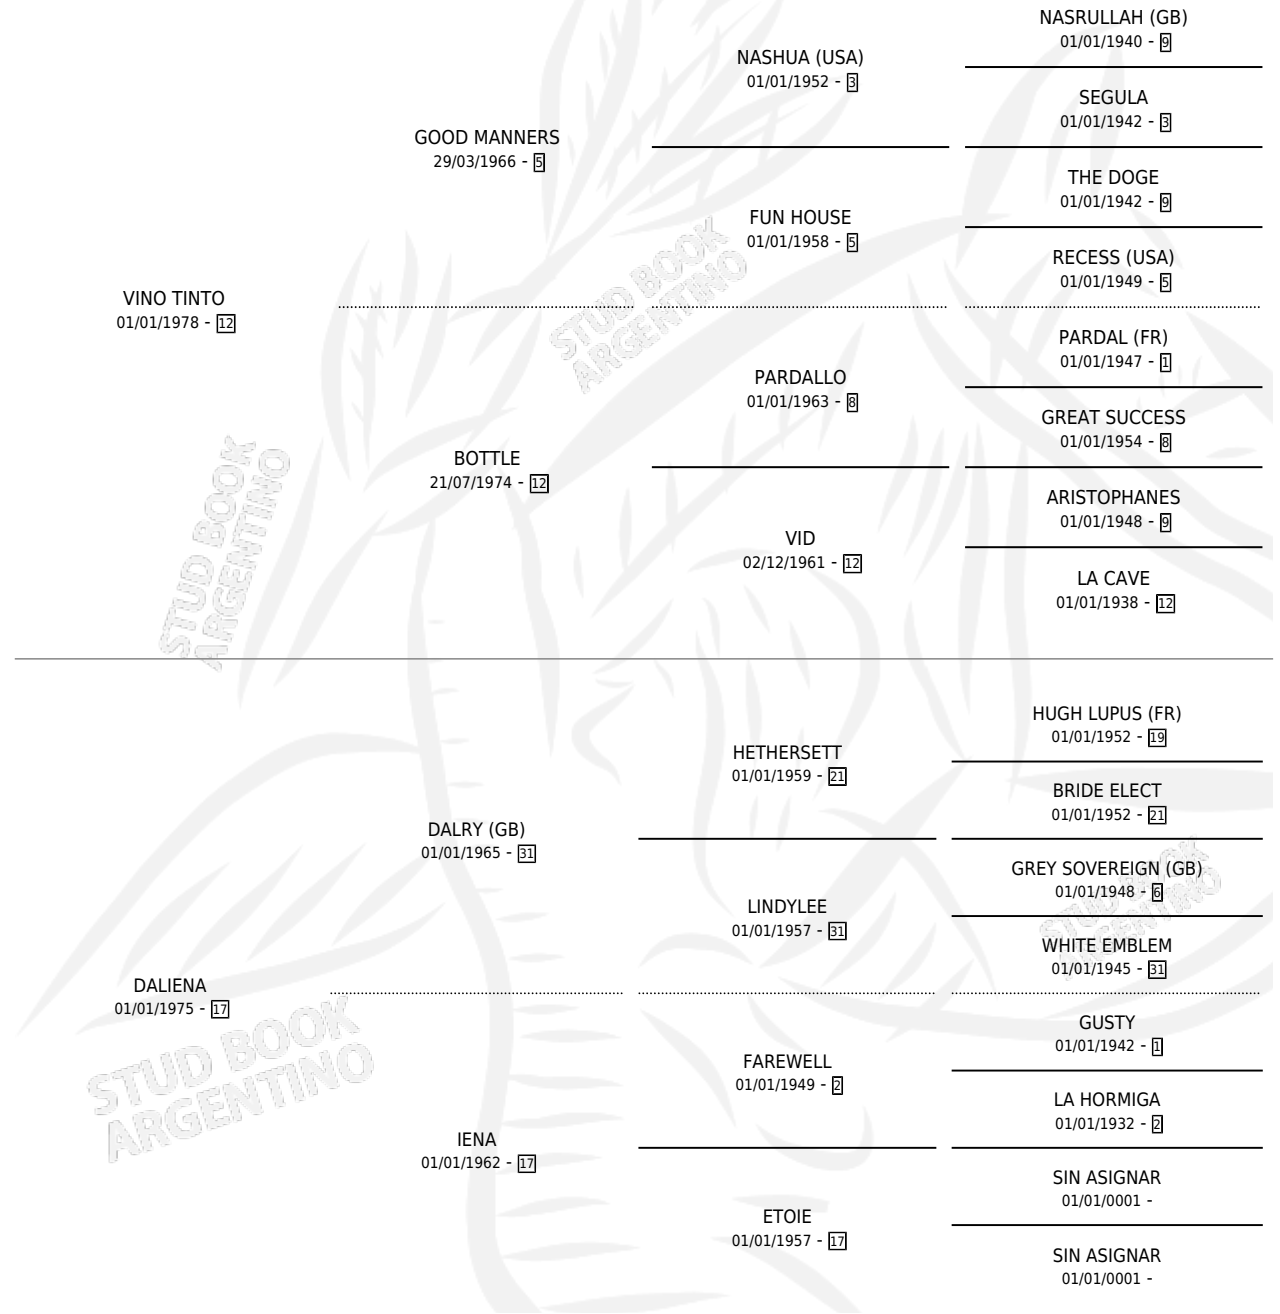

QUE TITO

por VINO TINTO y DALIENA por DALRY (GB)

Argentina · Macho · Alazan · SP · 04/12/1988
Familia 17-b · Volumen 33

ESTADO

TIPIFICACIÓN SANGUÍNEA	X
TIPIFICACIÓN POR ADN	X
PASAPORTE	X
IDENTIFICACIÓN POR MICROCHIP	X
REPRODUCTOR	X

Lugar de nacimiento: Quehue

Criador: Sin dato

PEDIGREE

QUE TITO

Datos oficiales del Stud Book Argentino

Documento generado el 04/05/2026

studbook.org.ar