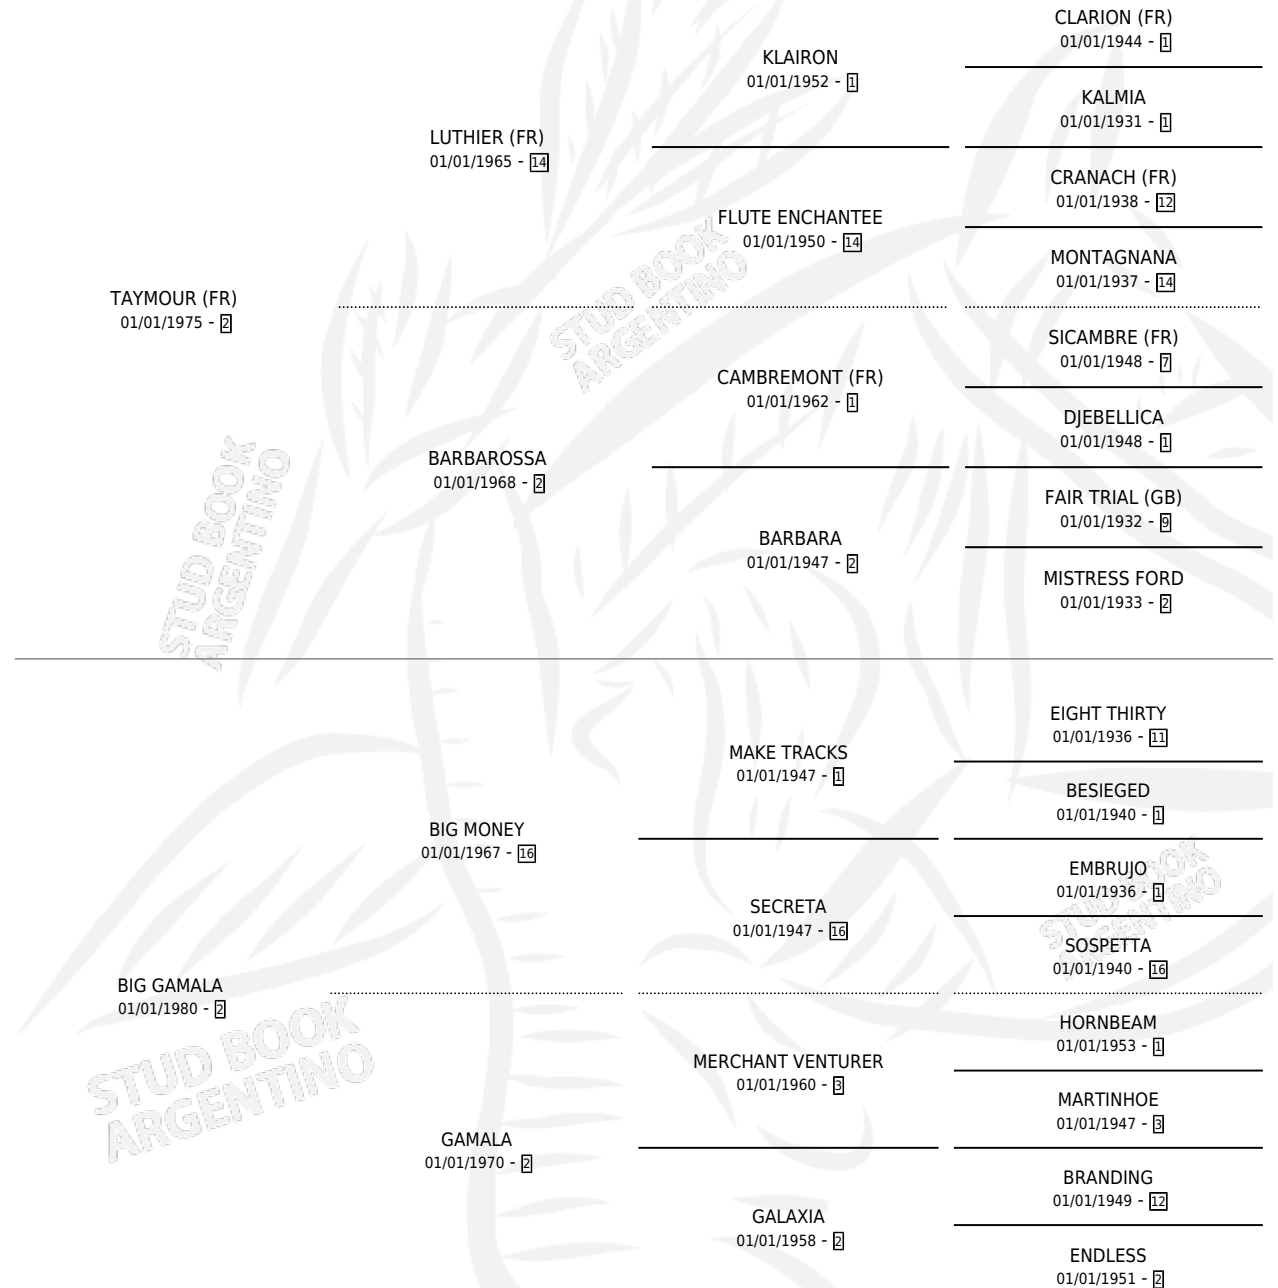

CALIMANO

por TAYMOUR (FR) y BIG GAMALA por BIG MONEY

Argentina · Macho · Alazan · SP · 07/09/1988
Familia 2-n · Volumen 33

ESTADO

TIPIFICACIÓN SANGUÍNEA	X
TIPIFICACIÓN POR ADN	X
PASAPORTE	X
IDENTIFICACIÓN POR MICROCHIP	X
REPRODUCTOR	X

Lugar de nacimiento: Don Hector

Criador: Sin dato

PEDIGREE

CALIMANO

Datos oficiales del Stud Book Argentino

Documento generado el 02/05/2026

studbook.org.ar