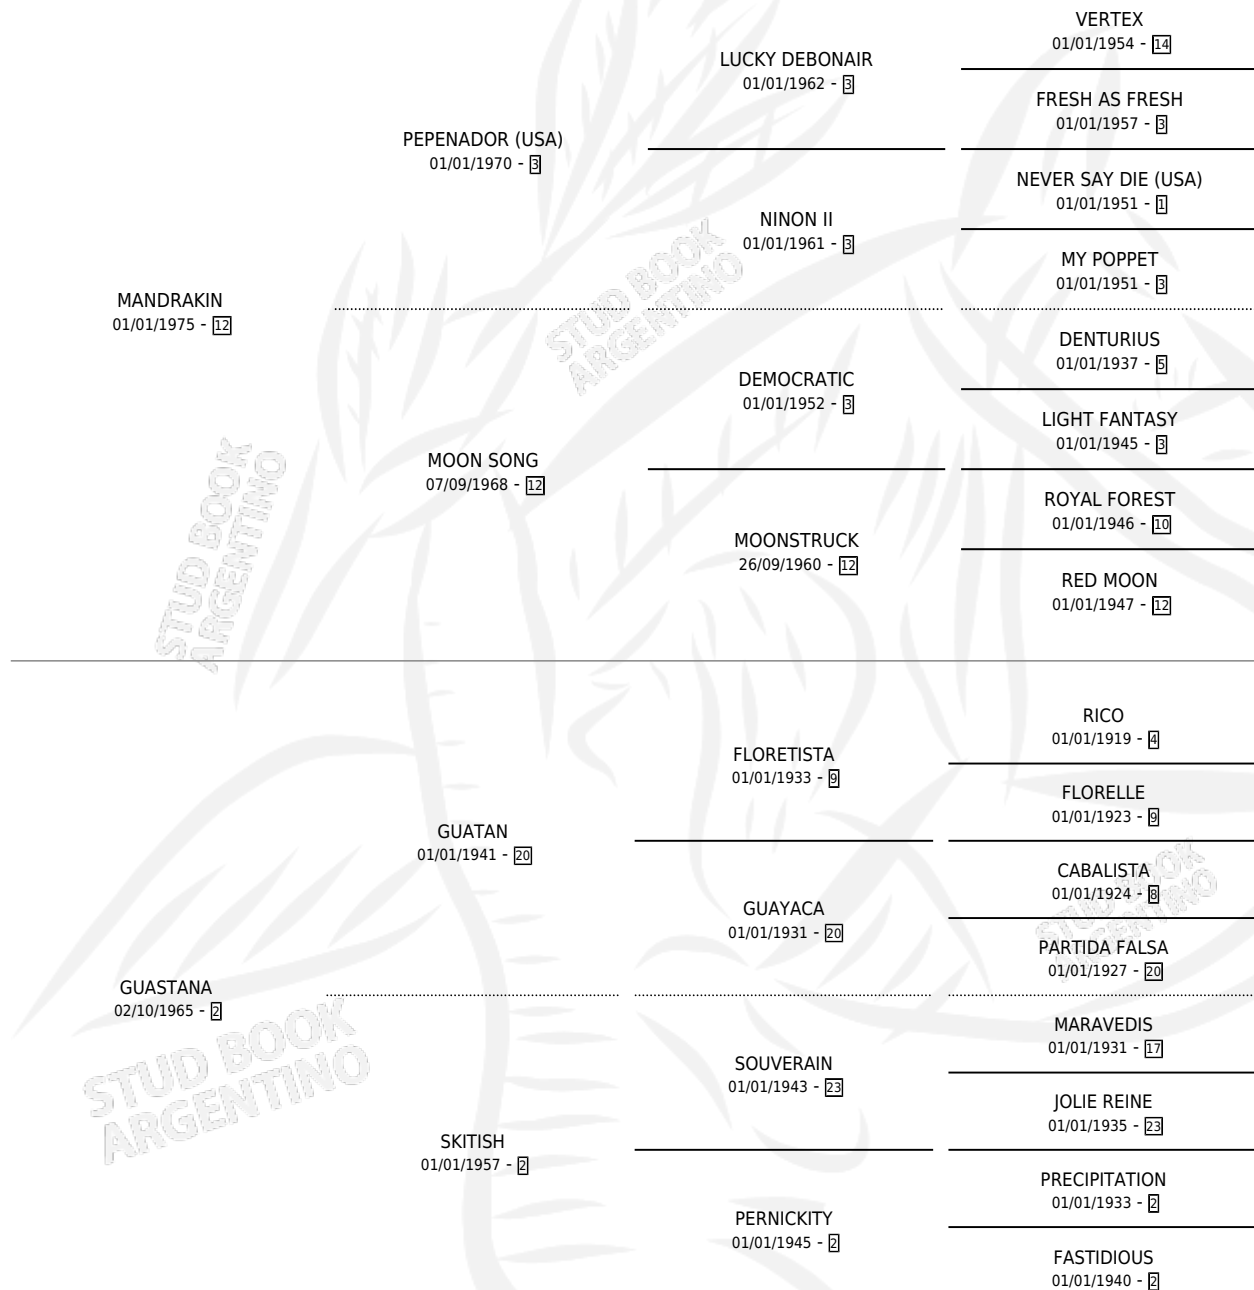

MANDRA ESBELTA

por MANDRAKIN y GUASTANA por GUATAN

Argentina · Hembra · Zaino Doradillo · SP · 22/09/1988
Familia 2-e · Volumen 33

ESTADO

TIPIFICACIÓN SANGUÍNEA	✓
TIPIFICACIÓN POR ADN	X
PASAPORTE	X
IDENTIFICACIÓN POR MICROCHIP	X
REPRODUCTOR	✓

Lugar de nacimiento: Rita Maria

Criador: Sin dato

~

HIJOS

	MACHOS	HEMBRAS
9 NACIERON	4	5
3 CORRIERON	2	1
1 GANARON	1	0
0 GANADORES CL	0 GANADORES GR	0 GANADORES G1

PEDIGREE

CAMPAÑA

Solo carreras oficiales de Argentina