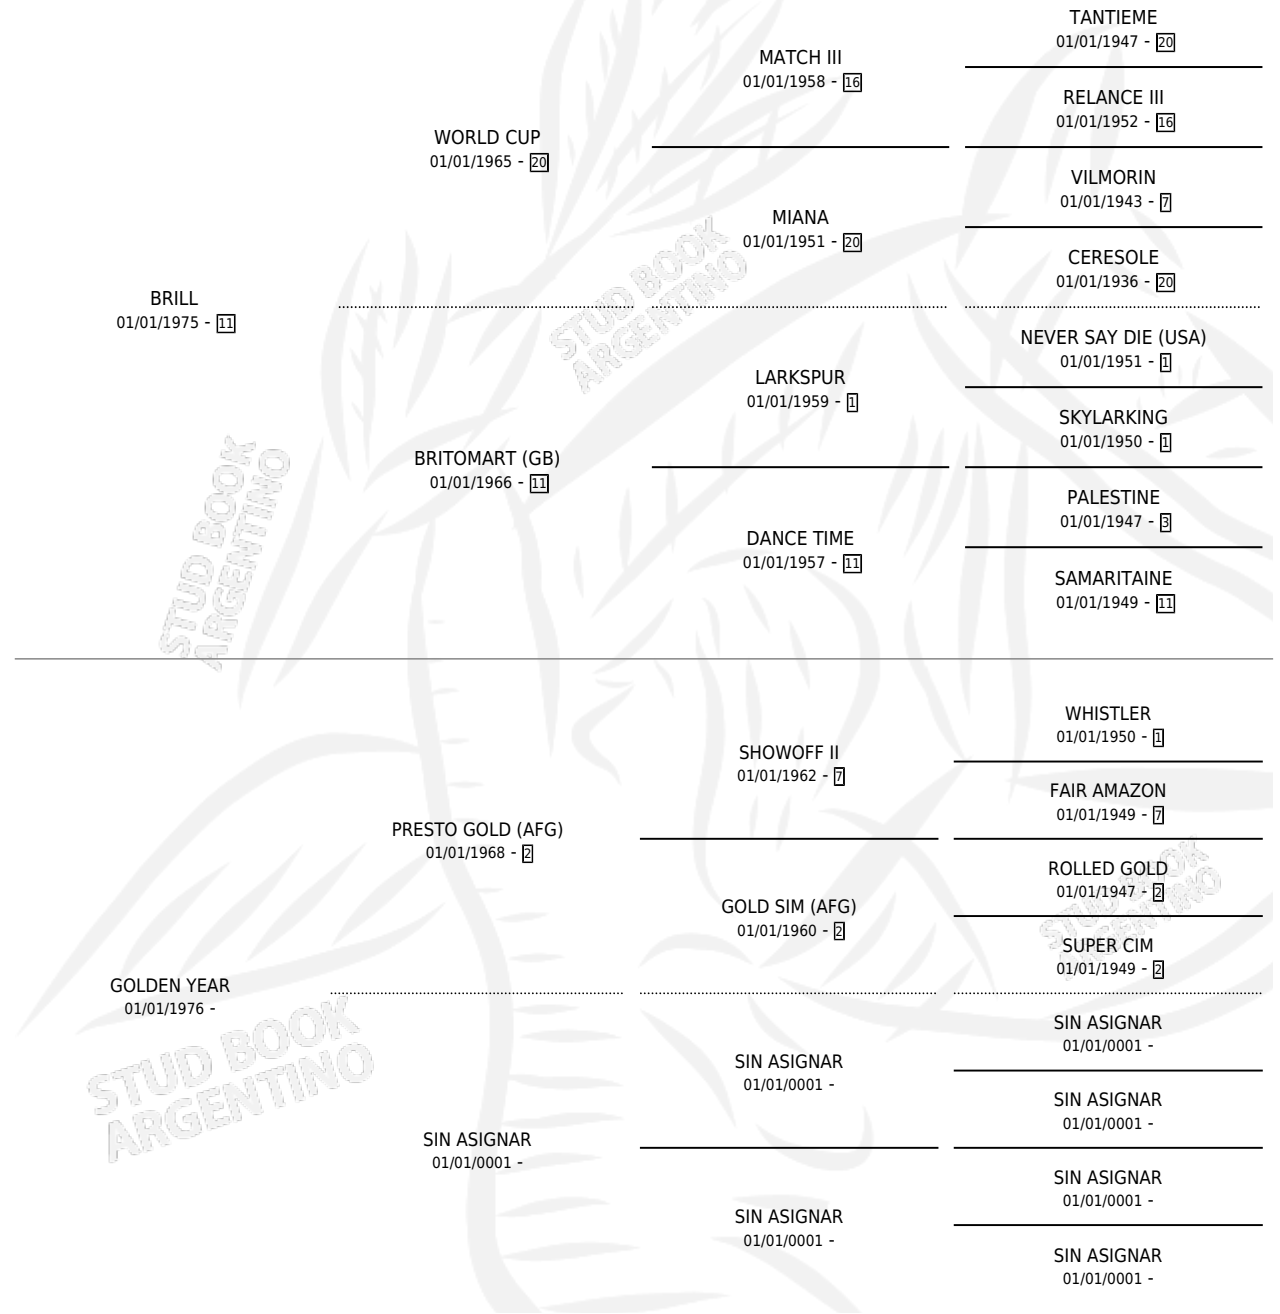

GOLDEN BRILL

por BRILL y GOLDEN YEAR por PRESTO GOLD (AFG)

Argentina · Hembra · Alazan · SP · 22/09/1988
Familia · Volumen 33

ESTADO

TIPIFICACIÓN SANGUÍNEA	X
TIPIFICACIÓN POR ADN	X
PASAPORTE	X
IDENTIFICACIÓN POR MICROCHIP	X
REPRODUCTOR	X

Lugar de nacimiento: Don Alejandro

Criador: Sin dato

PEDIGREE

CAMPAÑA

Solo carreras oficiales de Argentina

POR EDAD

EDAD	CC	1°	2°	3°	4°	5°	NP	CLC	CLG	CLCG1	CLGG1	IMPORTE	GANANCIA / CC
3 AÑOS	3	0	1	0	0	0	2	0	0	0	0	\$988	\$329
TOTALES	3	0	1	0	0	0	2	0	0	0	0	\$988	\$329
%		0.0%	33.3%	0.0%	0.0%	0.0%	66.7%	0.0%	0.0%	0.0%	0.0%		

Placés en La Plata en 3 carreras disputadas.

POR DISTANCIA

HIPODROMO	CC	1°	2°	3°	4°	5°	NP	CLC	CLG	CLCG1	CLGG1	IMPORTE
LA PLATA	3	0	1	0	0	0	2	0	0	0	0	\$988
1000 MTS	2	0	1	0	0	0	1	0	0	0	0	\$988
1200 MTS	1	0	0	0	0	0	1	0	0	0	0	\$0