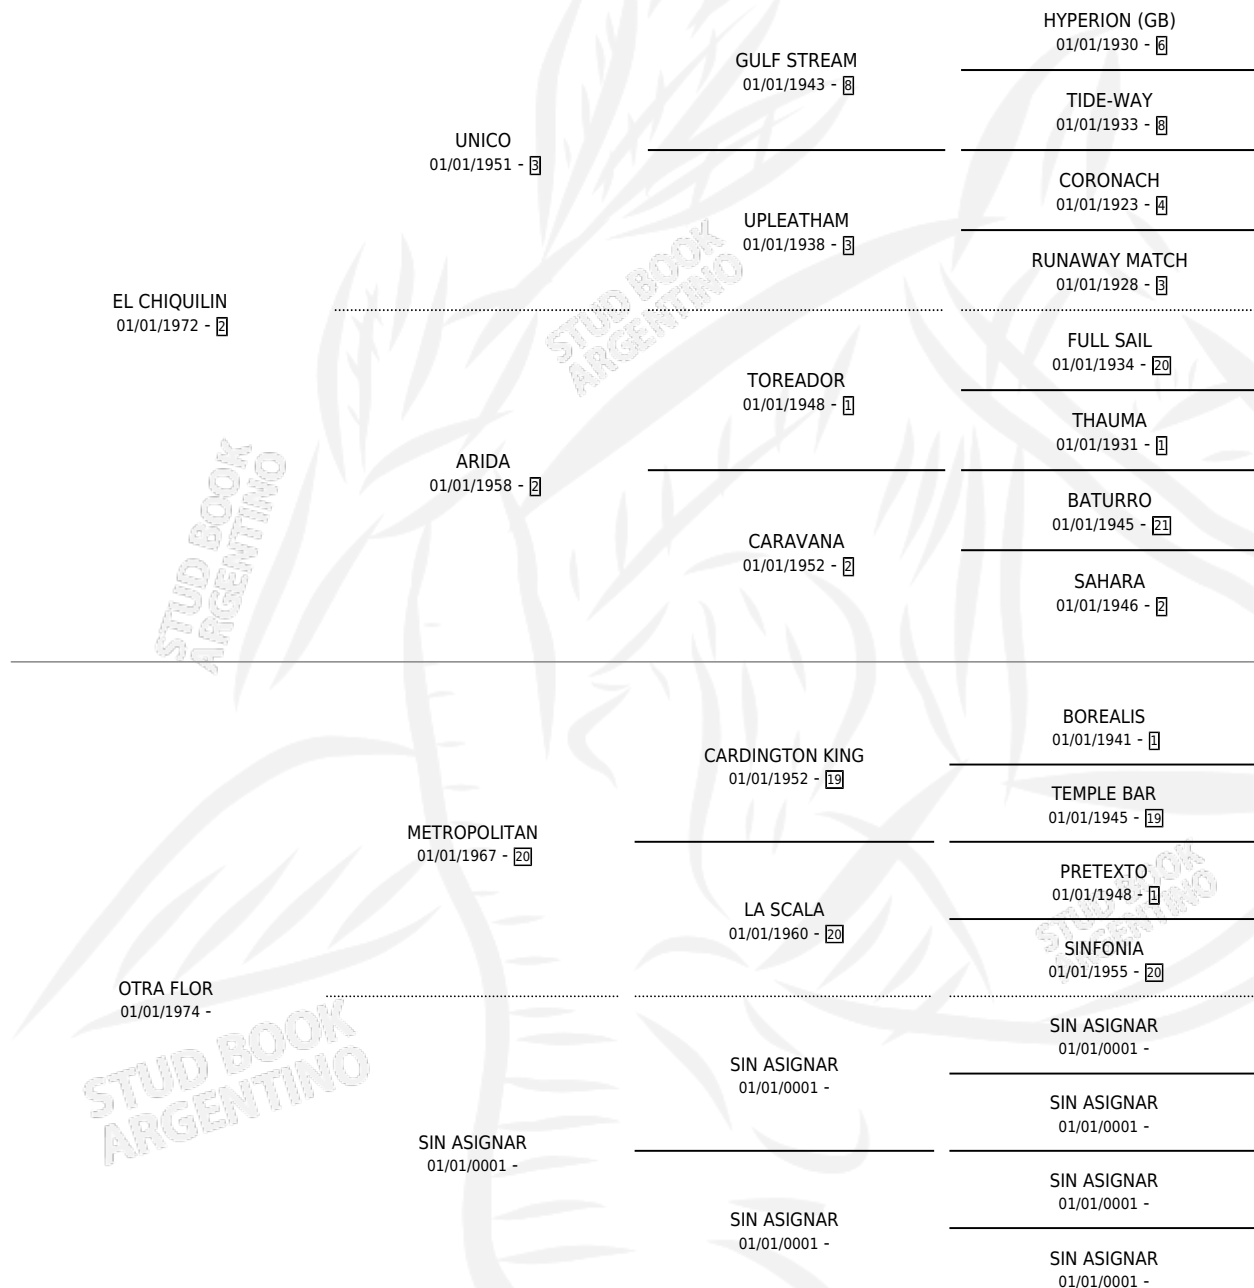

FLOR DE CHICO

por EL CHIQUILIN y OTRA FLOR por METROPOLITAN

Argentina · Macho · Alazan · SP · 16/10/1988
Familia · Volumen 33

ESTADO

TIPIFICACIÓN SANGUÍNEA	X
TIPIFICACIÓN POR ADN	X
PASAPORTE	X
IDENTIFICACIÓN POR MICROCHIP	X
REPRODUCTOR	X

Lugar de nacimiento: La Tregua
Criador: Sin dato

PEDIGREE

FLOR DE CHICO

Datos oficiales del Stud Book Argentino

Documento generado el 05/05/2026

studbook.org.ar