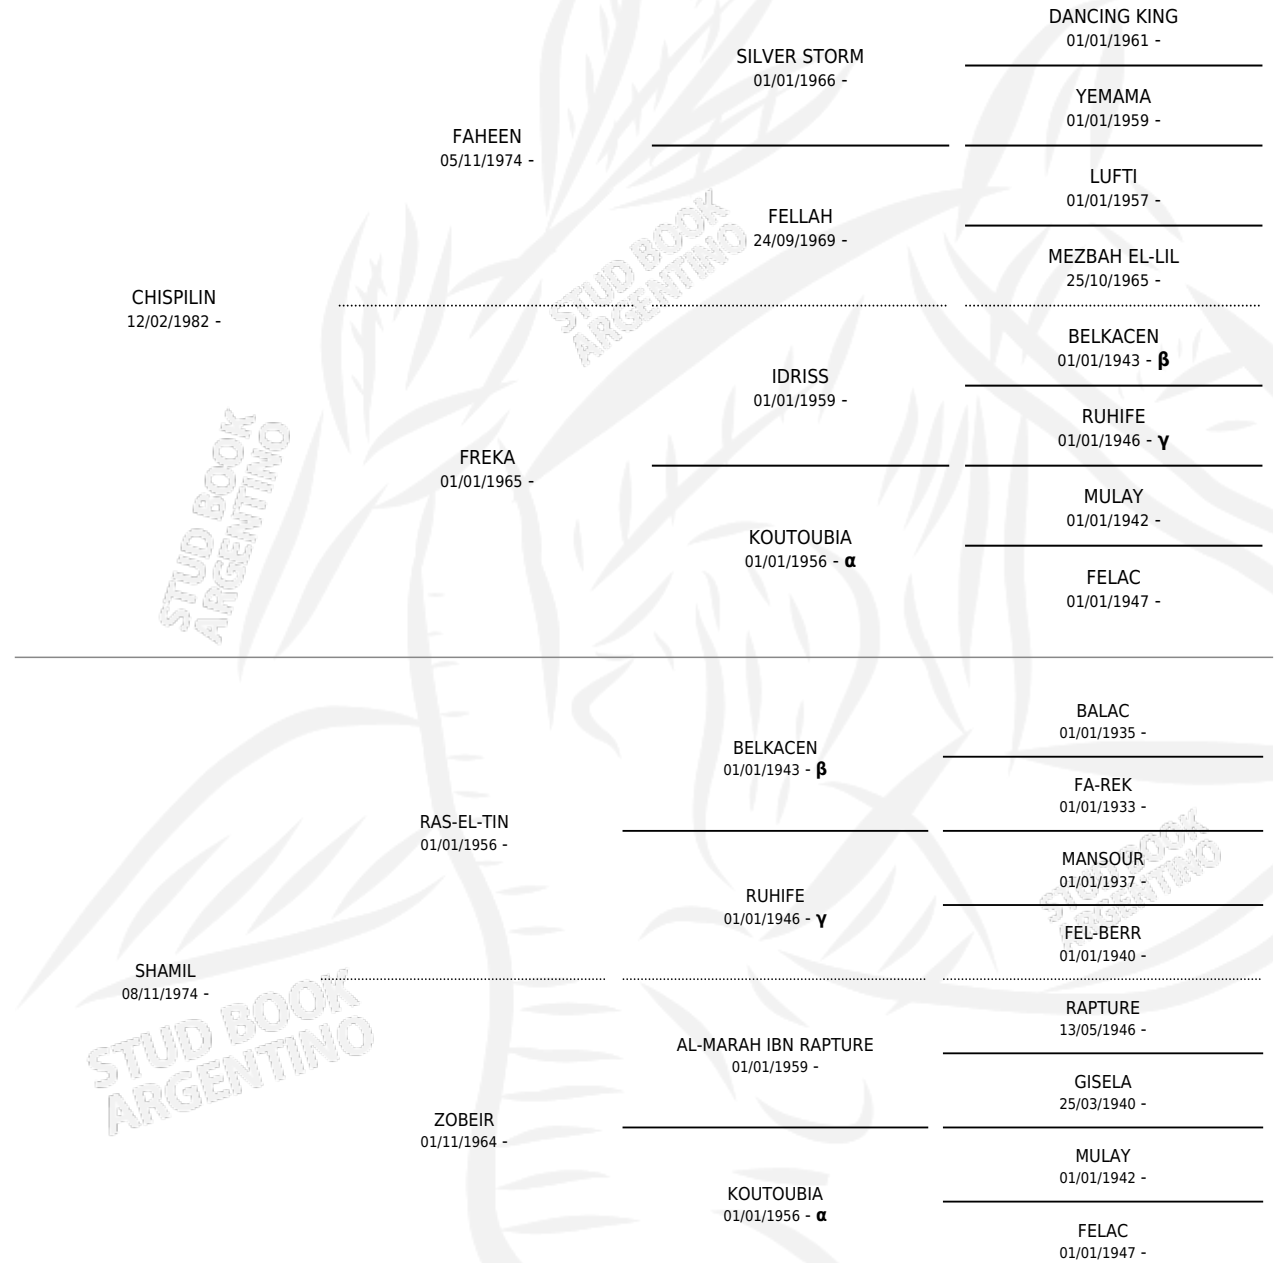

CHISHAMILA

por CHISPILIN y SHAMIL por RAS-EL-TIN

Argentina · Hembra · Alazan · AP · 04/12/1988
Familia · Volumen 33

ESTADO

TIPIFICACIÓN SANGUÍNEA	✓
TIPIFICACIÓN POR ADN	✓
PASAPORTE	X
IDENTIFICACIÓN POR MICROCHIP	X
REPRODUCTOR	✓

Lugar de nacimiento: Don Pedro

Criador: Don Pedro

~

HIJOS

	MACHOS	HEMBRAS
4 NACIERON	1	3
SIN ACTUACIONES		

PEDIGREE

INBREEDING : α, β, γ

S

cimientos 4 / Efectividad 40.00%

PADRILLO	PRODUCTO	CRIADOR	1ER SERVICIO	ÚLTIMO SERVICIO
LN SEQUITO	∅		10/12/2004	11/12/2004
LN SEQUITO	∅		20/12/2003	21/12/2003
LN SEQUITO	LN ABRIL (H T, 11/12/2003)	DON PEDRO	09/12/2002	10/12/2002
LN SEQUITO	LN GOLOSA (H Z, 30/11/2002)	DON PEDRO	24/11/2001	26/11/2001
FAHZARIM	∅		07/12/2000	10/12/2000
FAHZARIM	∅		20/12/1999	24/12/1999
FAHZARIM	LN COKI (H A, 01/12/1998)	DON PEDRO	09/12/1997	10/12/1997
FAHZARIM	∅		15/10/1996	16/10/1996
FAHZARIM	∅		19/11/1995	21/11/1995
FAHZARIM	LN CHISPIVO (M A, 10/11/1995)	DON PEDRO	10/11/1994	11/11/1994