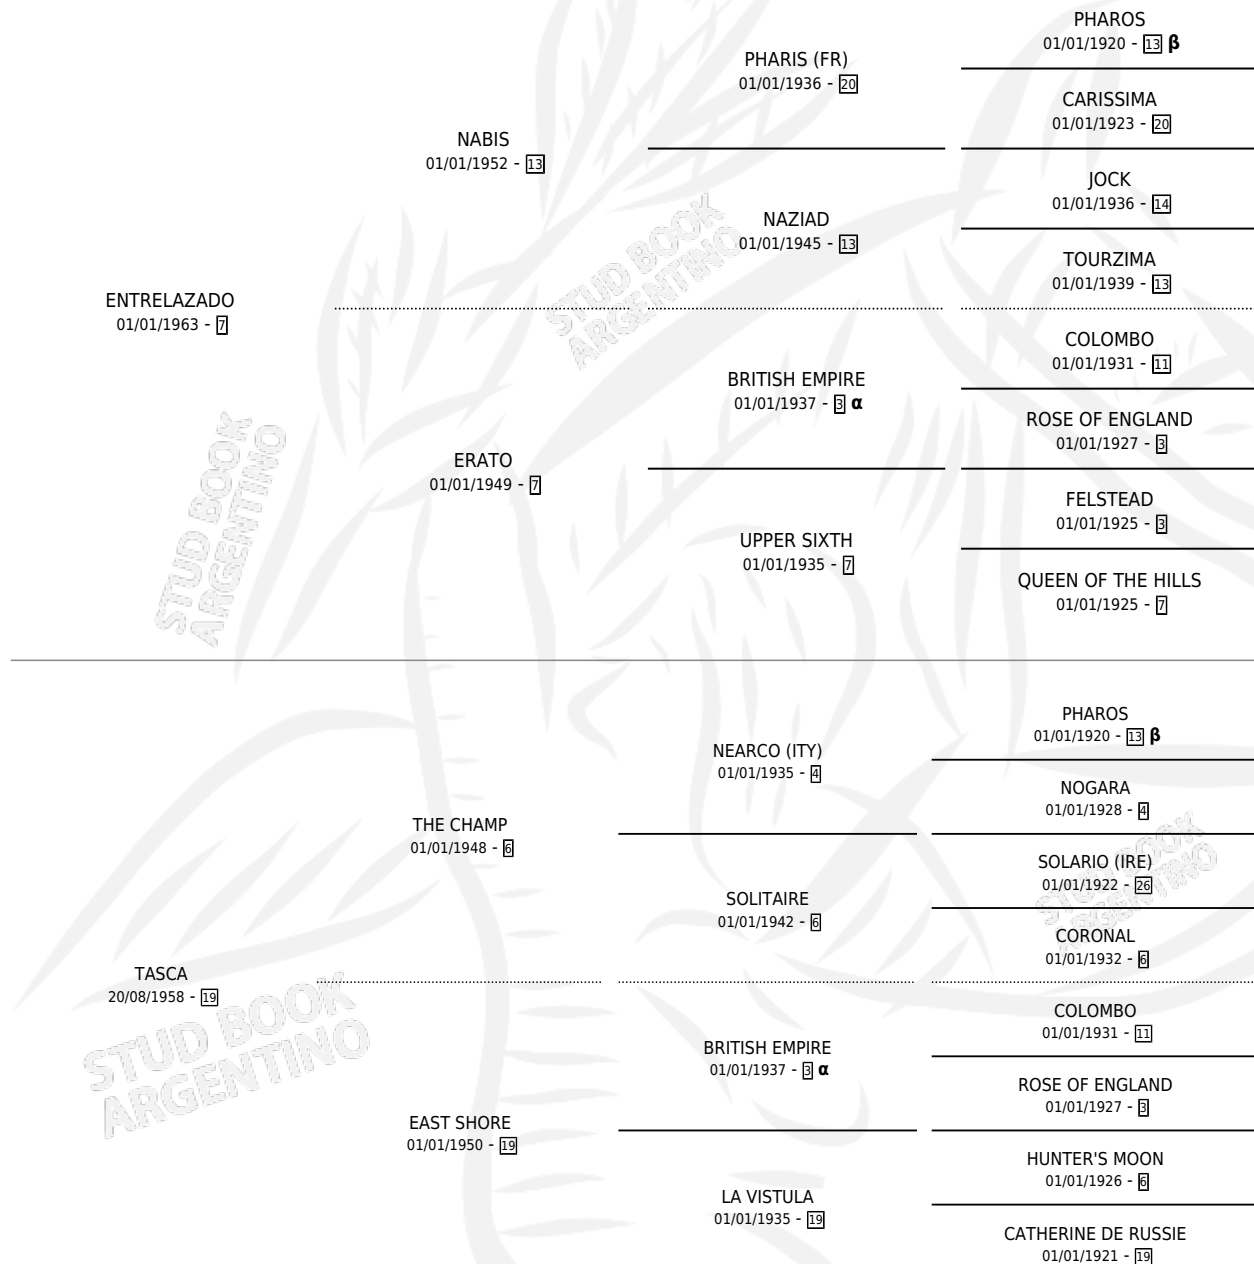

TACCIA

por **ENTRELAZADO** y **TASCA** por **THE CHAMP**

Argentina · Hembra · Zaino · SP · 29/09/1970
Familia 19-c · Volumen 27

ESTADO

TIPIFICACIÓN SANGUÍNEA	X
TIPIFICACIÓN POR ADN	X
PASAPORTE	X
IDENTIFICACIÓN POR MICROCHIP	X
REPRODUCTOR	✓

Lugar de nacimiento: Campo particular

Criador: Crespo Ana Maria, Crespo Pedro Manuel,
Crespo Felix Eduardo y Perez De Crespo Ana Maria

~

HIJOS

	MACHOS	HEMBRAS
3 NACIERON	1	2
1 CORRIERON	0	1
1 GANARON	0	1
0 GANADORES CL	0 GANADORES GR	0 GANADORES G1

PEDIGREE

INBREEDING : **α,β**

S

mientos 1 / Efectividad 25.00%

PADRILLO	PRODUCTO	CRIADOR	1ER SERVICIO	ÚLTIMO SERVICIO
SIN ASIGNAR	∅		31/12/1987	31/12/1987
TACCIA	∅		20/10/1985	20/10/1985
Datos oficiales del Stud Book Argentino	∅			
Documento generado el 04/05/2026				
ANTHONY TROLLOPE (USA) studbook.org.ar	TAMUJO (M Z, 11/10/1985)	SIN DATO		