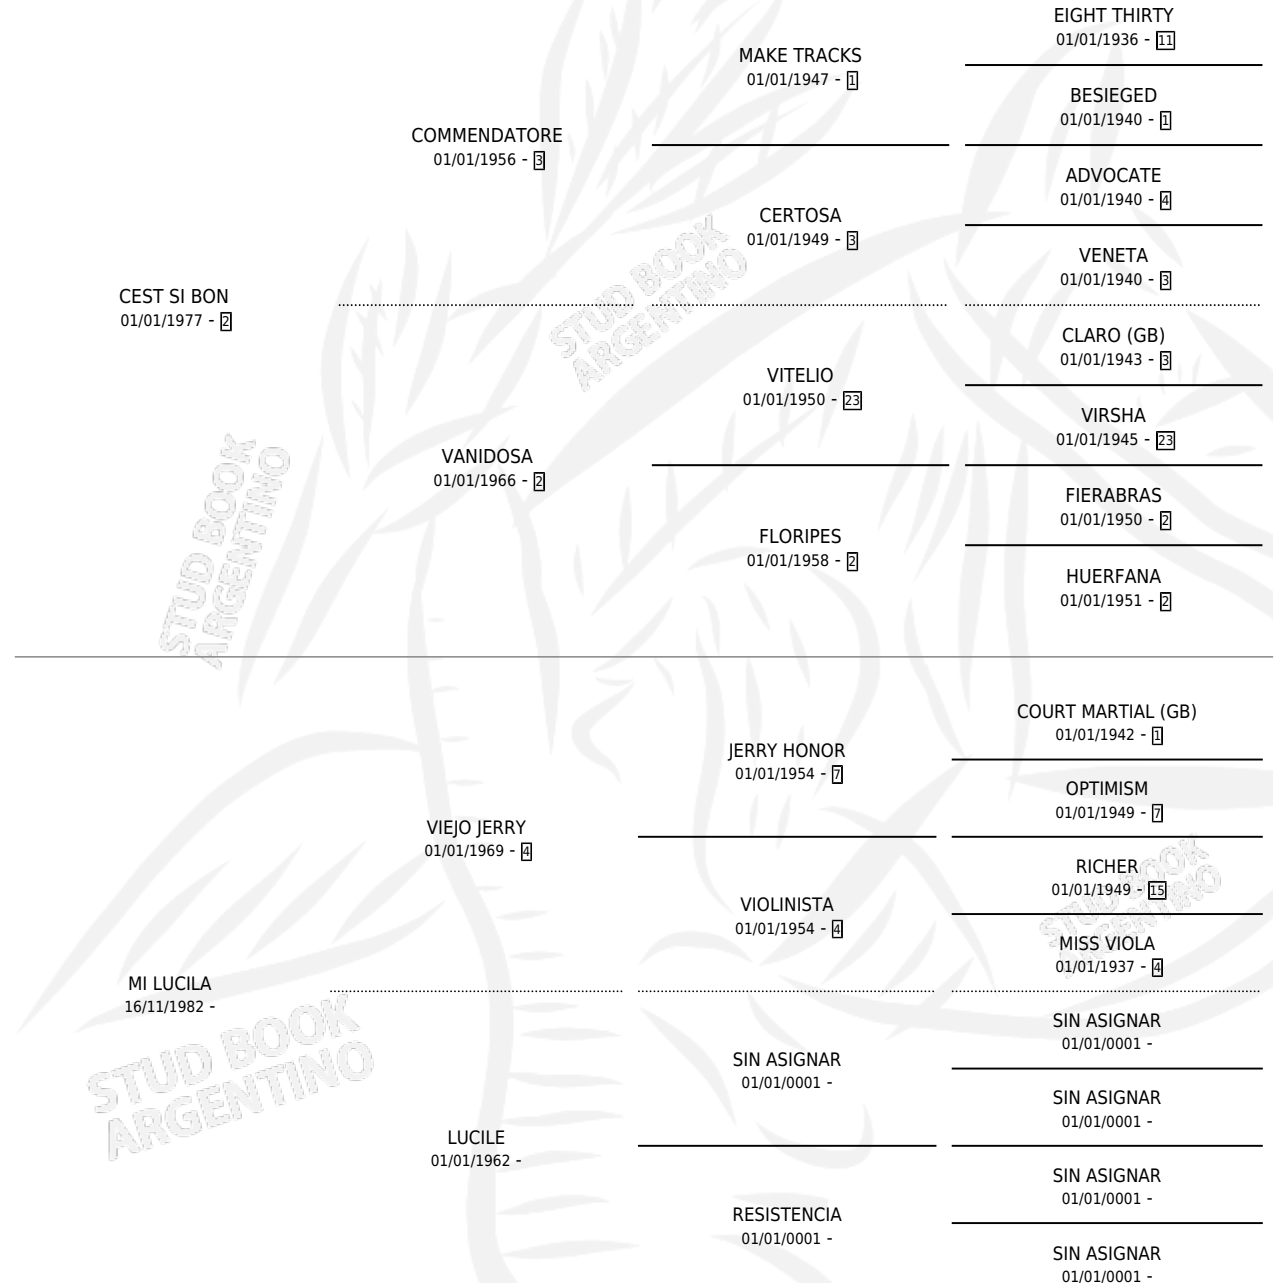

REY BALTASAR

por CEST SI BON y MI LUCILA por VIEJO JERRY

Argentina · Macho · Alazan · SP · 06/12/1988
Familia · Volumen 33

ESTADO

TIPIFICACIÓN SANGUÍNEA	X
TIPIFICACIÓN POR ADN	X
PASAPORTE	X
IDENTIFICACIÓN POR MICROCHIP	X
REPRODUCTOR	X

Lugar de nacimiento: San Luis II

Criador: Sin dato

PEDIGREE